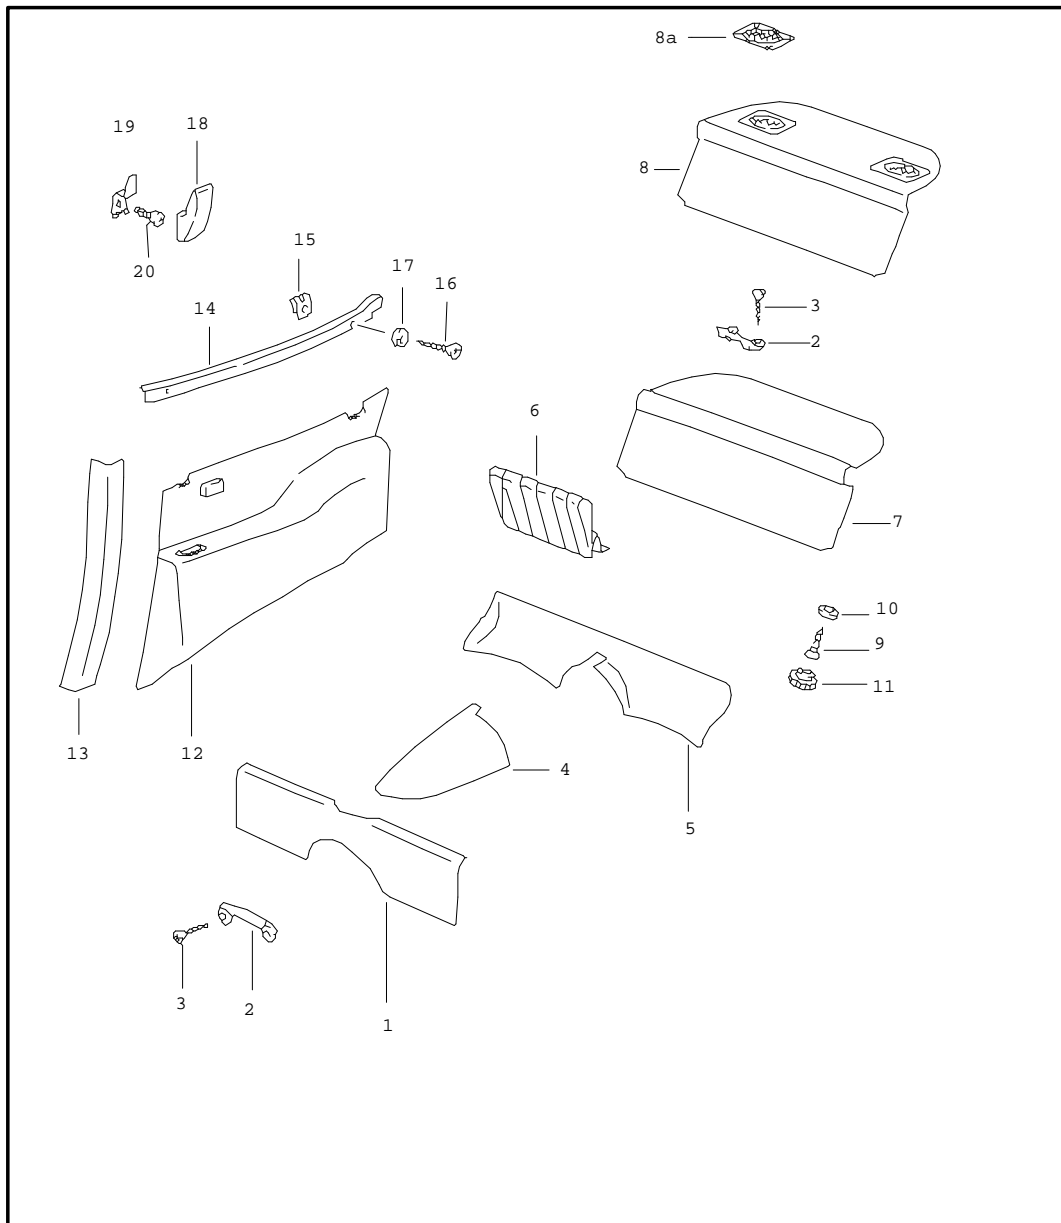

Model	Year	MG	SG	Illustration	Restrictions	Update	11:05	31.08.2004	PORSCHE	PET	PORSCHE
911	83	8	07	807-05		179					

Pos	Part Number	Name	Remarks	Qty	Model
1	911 551 051 04	interior equipment rear		1	
		carpet heel plate velour pile	-78		
		8AB lobster			
		5AZ cork			
		7AZ black			
		20B dark green			
		40A brown			
		8AZ light red			
		1AY yellow			
1	911 551 051 04	carpet heel plate cut pile	79-	1	
		5AF cork			
		70E black			
		2AF dark green			
		40E brown			
		8AF light red			
		1AF yellow			
		30B dark blue	80		
		50B beige	80		
		20S mint green	81-		
		8AY russet	80		
		80E burgundy			
		60A grey	83-		
		2FL grey-beige	83-		
		6JD dark green	83-		
		80S can-can-red	83-