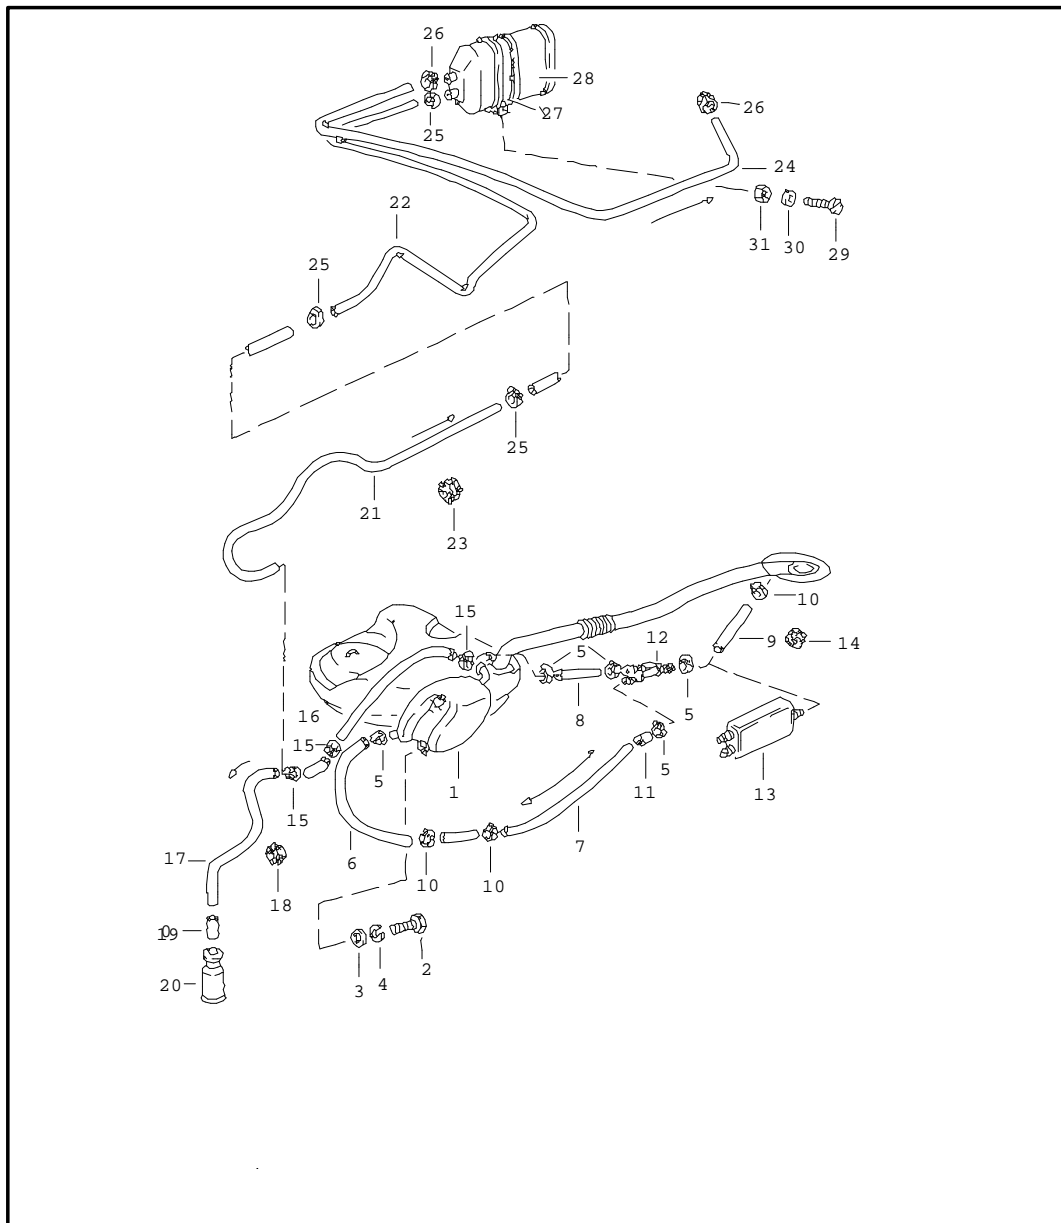

Model	Year	MG	SG	Illustration	Restrictions	Update	10:55	31.08.2004	PORSCHE	PET	PORSCHE
911	83	2	01	201-15		179					

Pos	Part Number	Name	Remarks	Qty	Model
		tank ventilation			
1	A 911 201 077 02	expansion tank		1	
1	911 201 077 02	expansion tank		1	
2	900 075 057 02	hexagon-head bolt M 6 X 16		1	
3	A N 011 524 7	washer		1	
3	N 011 524 7	washer 6,4		1	
4	N 012 007 02	lock ring A 6		1	
5	A N 023 570 2	hose clamp		5	
5	N 023 570 2	hose clamp S 15/9		5	
5	999 512 554 00	hose clamp S 18/9	80-	4	
-	N 020 359 1	hose 9 X 2,5		*	
6	-	390 MM		1	
7	-	150 MM	-79	1	
7	-	250 MM	80-	1	
8	-	220 MM	-79	1	
9	-	270 MM	-79	1	
-	999 181 189 50	hose 14 X 2,5		*	
8	-	140 MM	80	1	
8	911 201 915 00	breather hose	81-	1	
9	911 201 287 01	hose	80-	1	
10	999 512 160 02	hose clamp S 13/9		3	
11	A 911 201 263 02	restrictor		1	
11	911 201 263 02	restrictor		1