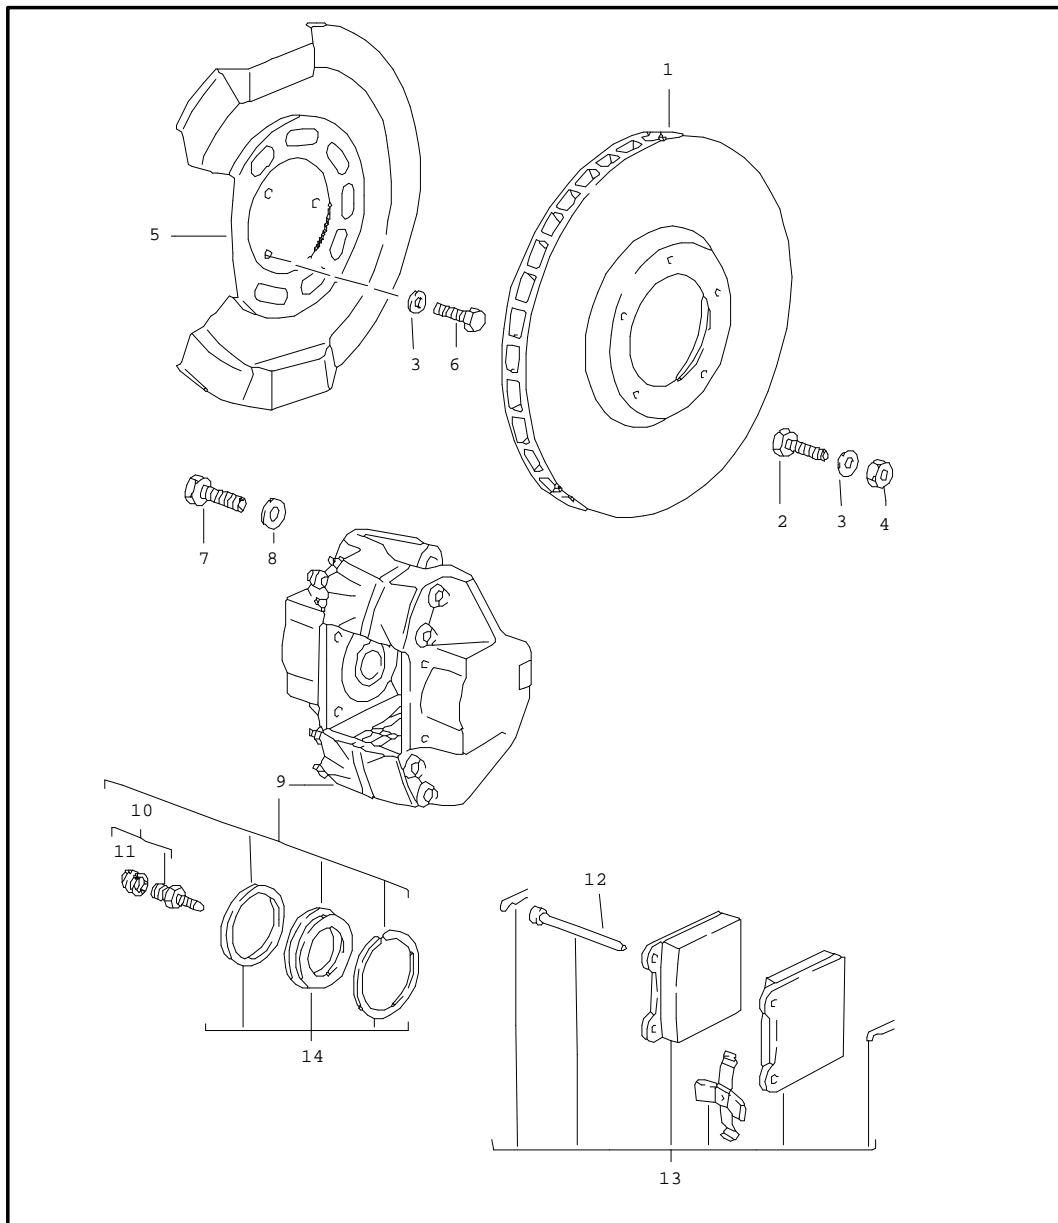

Model	Year	MG	SG	Illustration	Restrictions	Update	10:59	31.08.2004	PORSCHE	PET	PORSCHE
911	83	6	02	602-00		179					

Pos	Part Number	Name	Remarks	Qty	Model
		disc brake front axle			SC
1	477 405 083 A	brake disc		2	
2	900 075 079 02	hexagon-head bolt M 8 X 22		10	
3	A N 012 241 8	spring washer B 8 X 15		10	
3	N 012 241 8	spring washer B 8		10	
4	900 076 025 02	hexagon nut M 8		10	
5	901 351 801 17	protective plate		2	
6	N 010 235 3	hexagon-head bolt M 8 X 10		6	
7	900 083 023 02	hexagon-head bolt M 12 X 1,5 X 35		4	
8	A 900 028 014 02	spring washer B 12		4	
8	900 028 014 02	spring washer B 12		4	
9	A 911 351 425 02	fixed calliper without pad	/L -81	1	
9	911 351 425 02	fixed calliper without pad	/L	1	
9	A 911 351 426 02	fixed calliper without pad	/R -81	1	
9	911 351 426 02	fixed calliper without pad	/R	1	
10	911 351 919 01	ventilation valve		2	
11	901 351 927 10	dust boot		2	
12	* 911 351 951 00	parts kit		4	
13	A 911 351 949 01	set of brake pads complete without asbestos		1