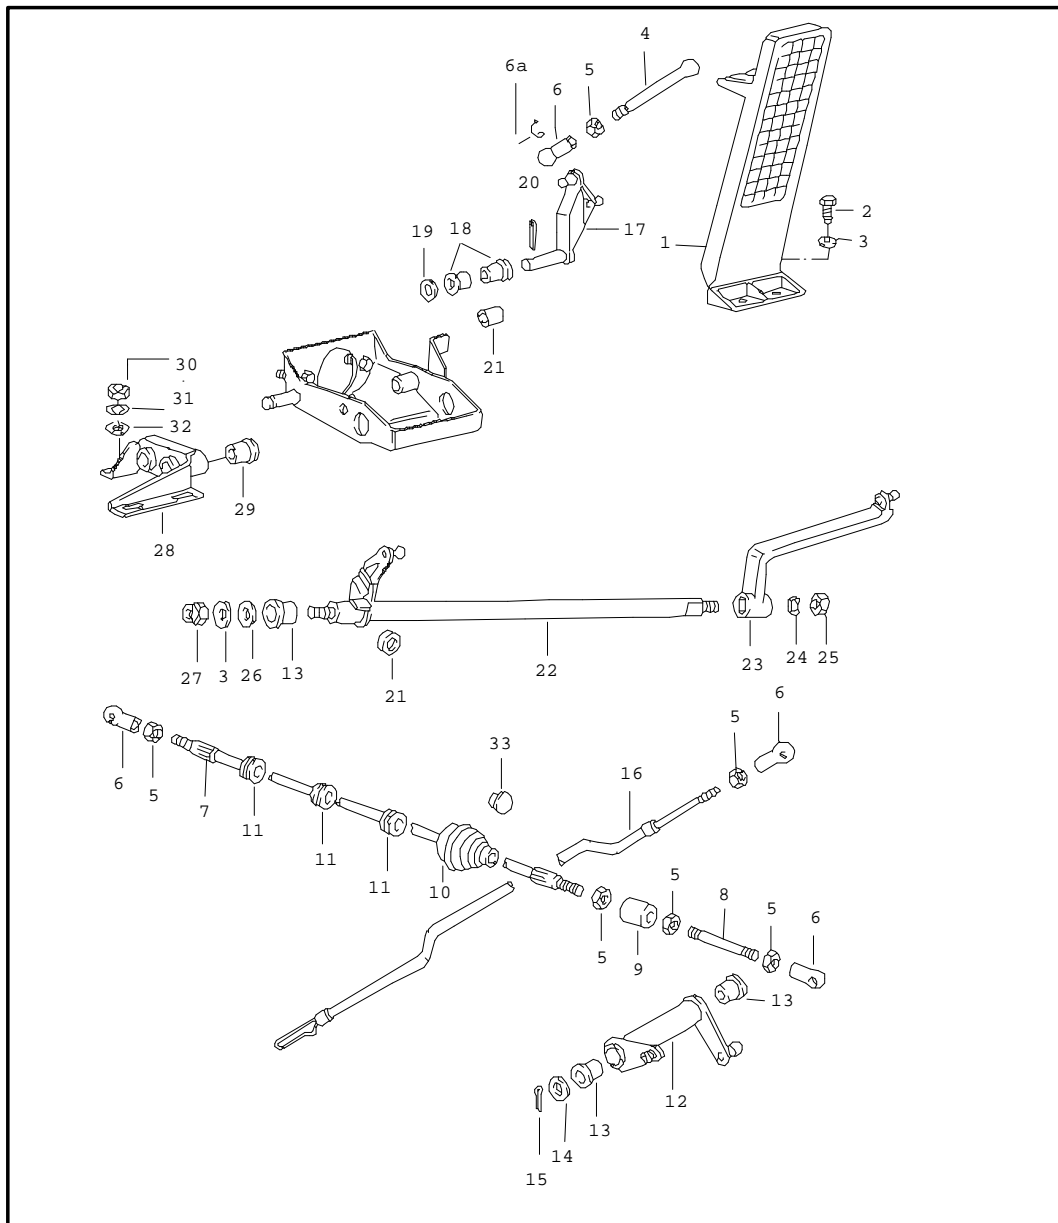

Model	Year	MG	SG	Illustration	Restrictions	Update	11:01	31.08.2004	PORSCHE	PET	PORSCHE
911	83	7	02	702-10		179					

Pos	Part Number	Name	Remarks	Qty	Model
		pedals accelerator control			
1	911 423 111 02	accelerator pedal		1	
2	N 010 215 13	hexagon-head bolt M 6 X 15		2	
3	N 011 666 7	washer B 6,4		2	
4	914 423 227 00	push rod		1	
5	A 900 076 027 02	hexagon nut M 5		6	
5	N 011 005 14	hexagon nut M 5		6	
6	911 423 147 00	ball socket		4	
6A	E 900 169 014 02	securing clip		1	
7	PCG 423 024 00	throttle linkage		1	
8	901 423 223 01	extension rod		1	
9	911 423 081 02	housing		1	
10	911 423 593 01	sealing sleeve		1	
11	901 423 227 00	bush		3	
12	A 911 423 017 01	reverse lever use also: 911.423.227.00 900.910.096.02		1	SC
12	911 423 017 01	reverse lever use also: 911.423.227.00 900.910.096.02		1	SC
(12)	930 423 017 01	reverse lever		1	TURBO
13	914 423 211 00	bush		2	
14	A 900 025 008 02	washer 10,5		1	
14	900 025 008 09	washer A 10,5		1