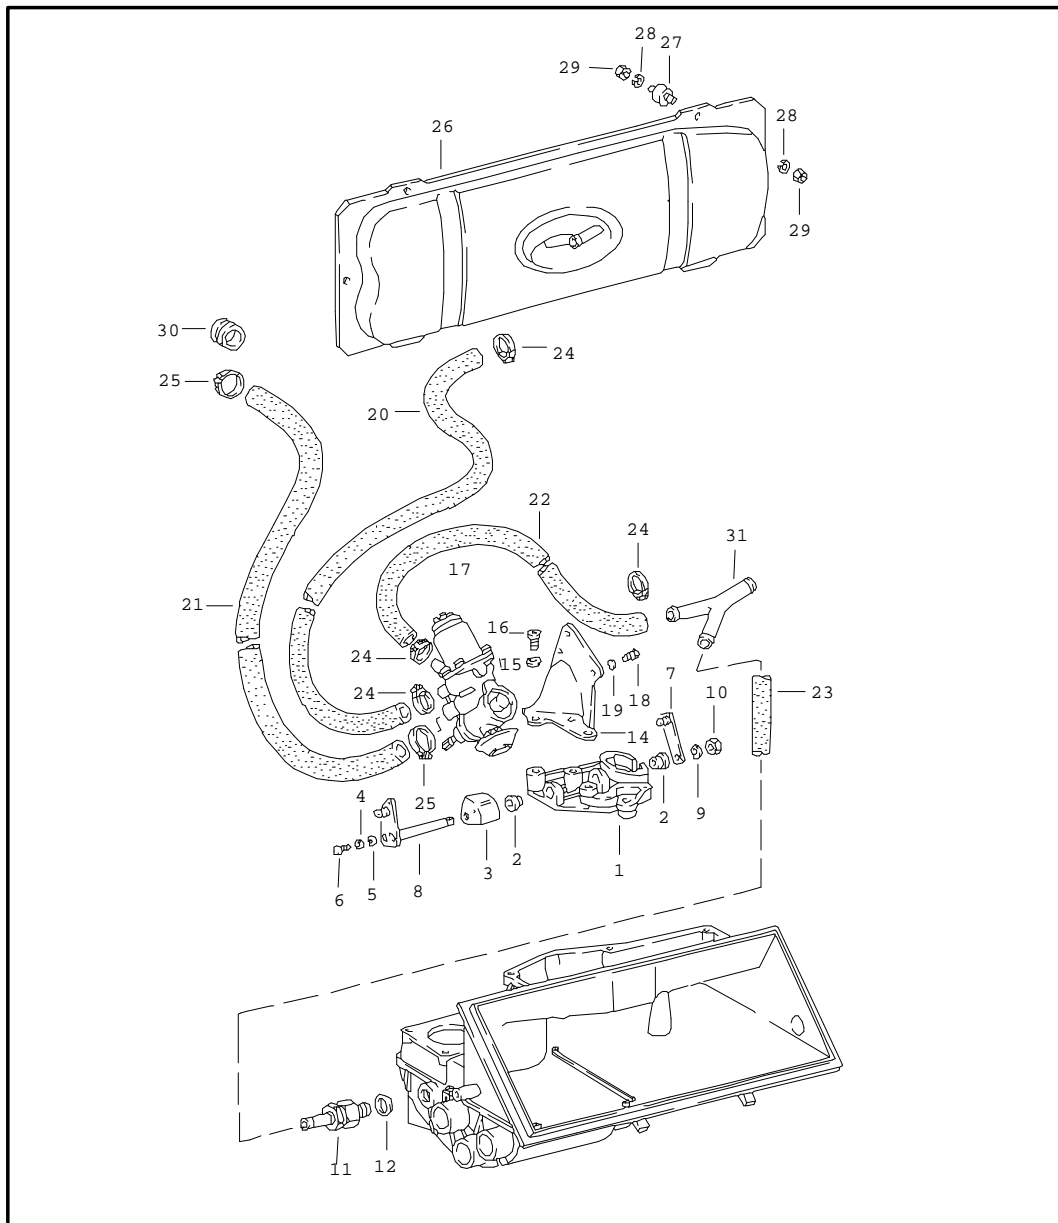

Model	Year	MG	SG	Illustration	Restrictions	Update	10:52	31.08.2004	PORSCHE	PET	PORSCHE
911	83	1	06	106-10		179					

Pos	Part Number	Name	Remarks	Qty	Model
		SPM- vacuum system for clutch release			
1	911 110 234 00	bracket		1	
2	901 423 253 00	bearing sleeve		2	
3	911 125 027 01	disc cam		1	
4	900 089 011 02	washer 4		1	
5	A N 012 224 3	spring washer		1	
5	N 012 224 3	spring washer B 4		1	
6	900 067 080 02	pan-head screw M 4 X 10		1	
7	E 911 110 110 00	lever		1	
8	E 911 110 060 01	lever		1	
9	A N 012 241 8	spring washer		1	
9	N 012 241 8	spring washer B 8		1	
10	900 076 025 02	hexagon nut M 8		2	
11	905 116 725 00	check valve	/RL	1	
(11)	911 125 341 01	union	/LL	1	
12	* 900 123 007 70	sealing ring A 14 X 18		1	
14	911 125 331 01	support		1	
15	N 012 241 8	spring washer B 8		3	
16	N 014 707 2	pan-head screw M 8 X 15		3	
17	905 108 370 02	control valve		1	
18	999 072 005 09	hexagon-head bolt M 6 X 12		3