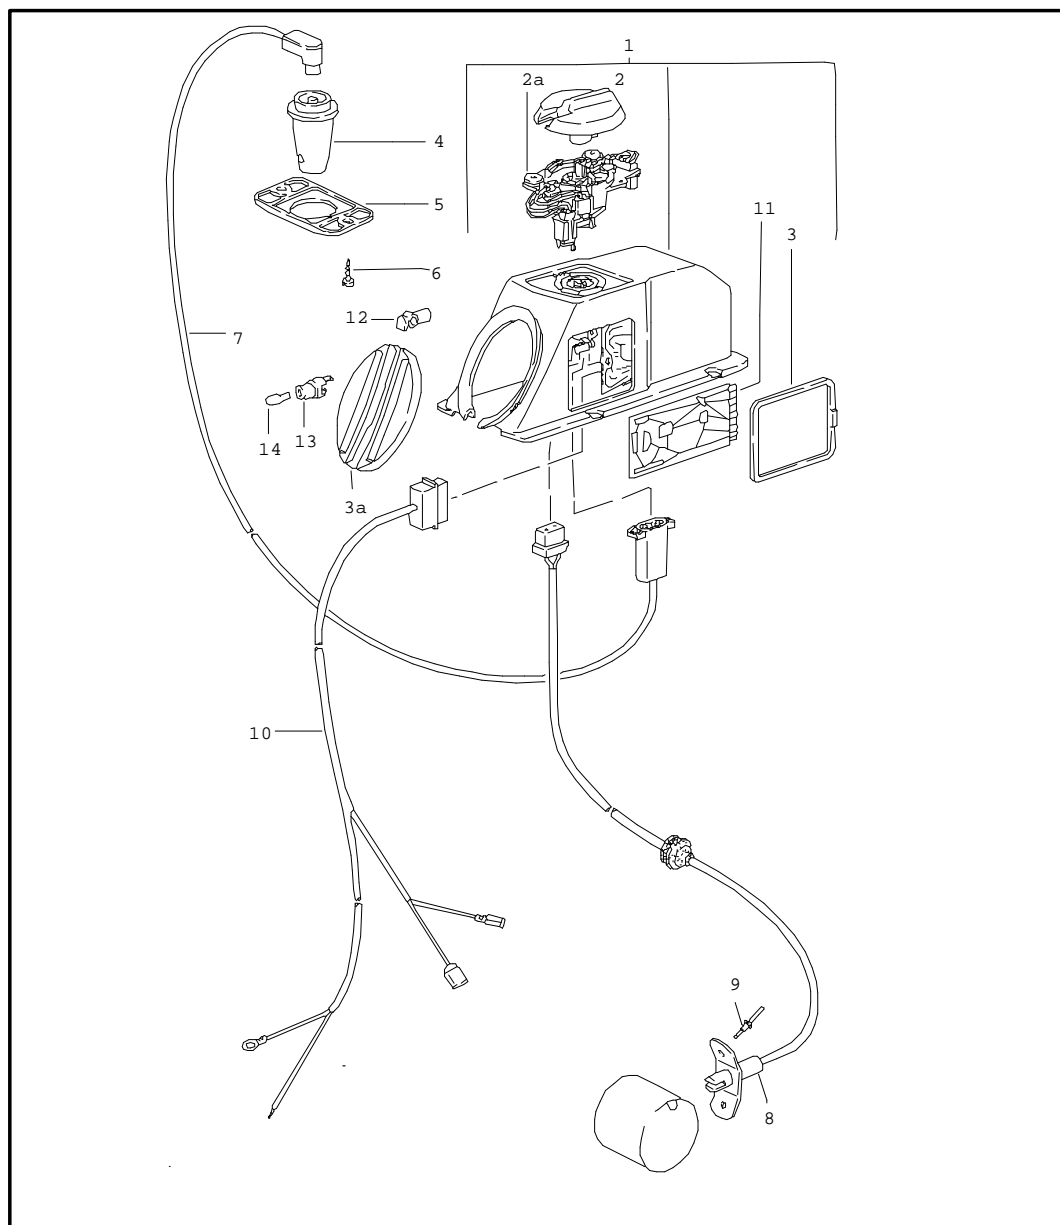

Model	Year	MG	SG	Illustration	Restrictions	Update	11:16	31.08.2004	PORSCHE	PET	PORSCHE
911	83	9	08	908-00		179					

Pos	Part Number	Name	Remarks	Qty	Model
1	911 659 049 01	heating automatic control mechanism		1	
2	911 659 110 00	knob		1	
2A	911 659 908 00	switch		1	
3	E 911 659 108 00	cover		2	
3A	911 424 591 05	sleeve		1	
4	E 911 659 105 01	interior sensor		1	
5	911 571 235 01	rose		1	
6	900 143 065 07	tapping screw B 2,9 X 9,5		2	
7	911 612 150 00	wiring harness interior sensor		1	
8	911 659 101 00	caloric feeler		1	
-	-	connecting piece see group 2/02/00			
9	999 190 129 02	blind rivet		2	
10	911 612 152 00	wiring harness	/LL	1	
(10)	911 612 152 01	wiring harness	/RL	1	
-	N 012 225 2	spring washer B 5		4	
-	900 075 154 07	hexagon-head bolt M 5 X 18		4	
11	911 659 058 02	printed circuit board		1	
12	999 168 021 40	ball socket		2	
13	914 631 179 10	bulb holder		1	
14	900 631 132 90	bulb 12 V - 1,2 W		1	
- - - E N D - - -