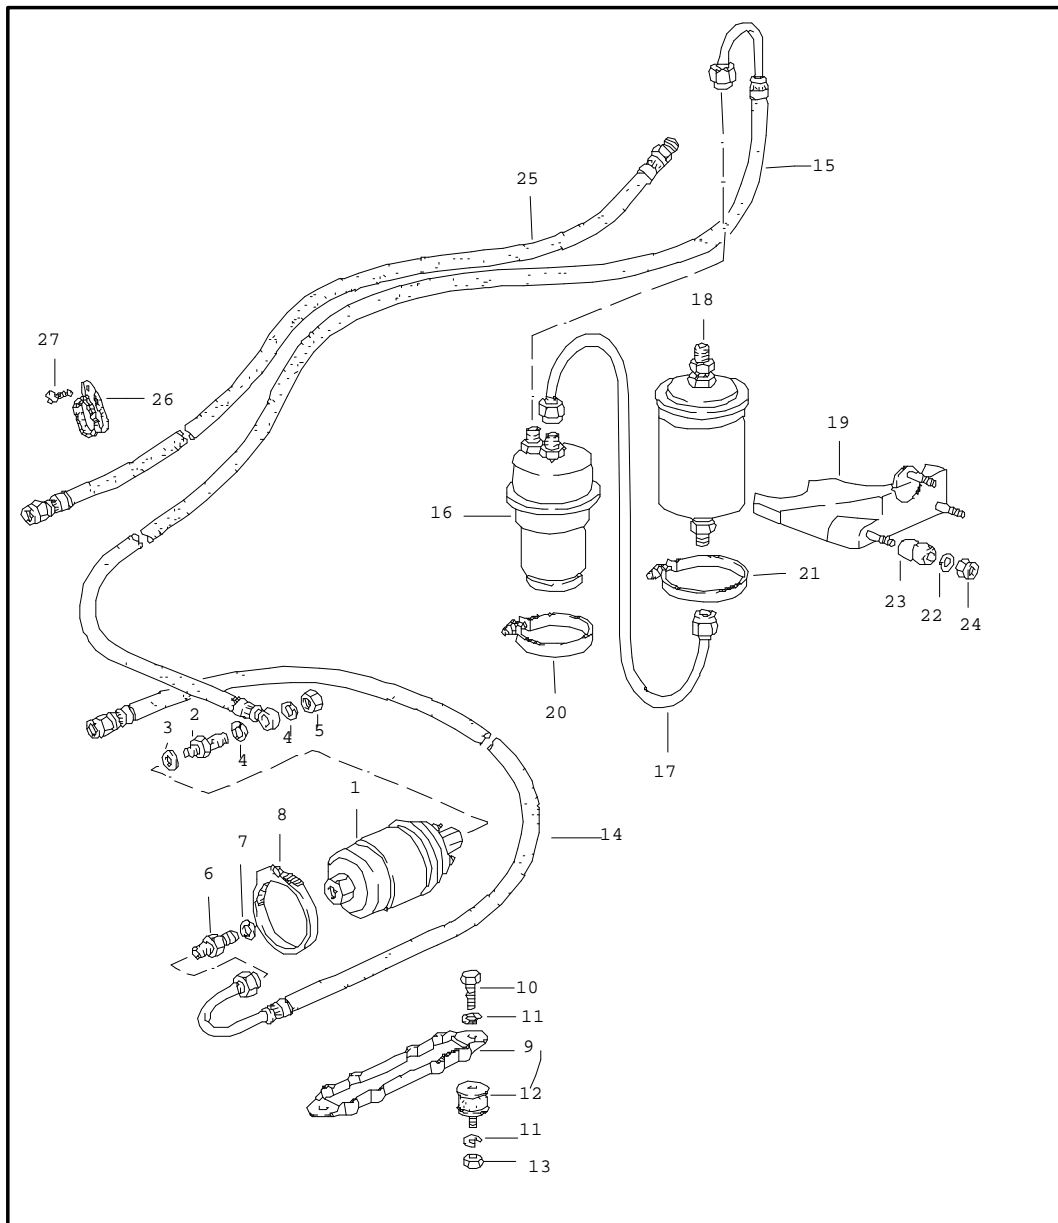

Model	Year	MG	SG	Illustration	Restrictions	Update	10:55	31.08.2004	PORSCHE	PET	PORSCHE
911	83	2	01	201-10		179					

Pos	Part Number	Name	Remarks	Qty	Model
		fuel system rear			TURBO
1	930 608 113 00	fuel pump		1	
2	911 608 211 00	intermediate piece	-79	1	
3	A 900 123 043 30	sealing ring	-79	1	
3	900 123 116 30	sealing ring A 12 X 15,5	-79	1	
4	900 123 144 30	sealing ring A 10 X 13,5	-79	2	
5	900 070 010 02	cap nut	-79	1	
6	A N 020 702 1	screw socket		1	
6	N 020 702 1	screw socket		1	
7	A 900 123 007 30	sealing ring		1	
7	900 123 007 30	sealing ring A 14 X 18		1	
8	A 999 512 394 00	hose clamp		1	
8	999 512 394 00	hose clamp		1	
9	911 608 105 00	support		1	
10	N 010 208 5	hexagon-head bolt M 6 X 8		2	
11	A N 012 007 2	lock ring		4	
11	N 012 007 2	lock ring A 6		4	
12	999 703 384 00	silentbloc		2	
13	900 076 010 02	hexagon nut M 6		2	
14	930 356 068 02	fuel line		1	
15	A 930 356 081 02	pressure line only together with 911.608.211.00 900.070.010.02 900.123.033.20	-79	1	
15	A 930 356 081 04	fuel line		1