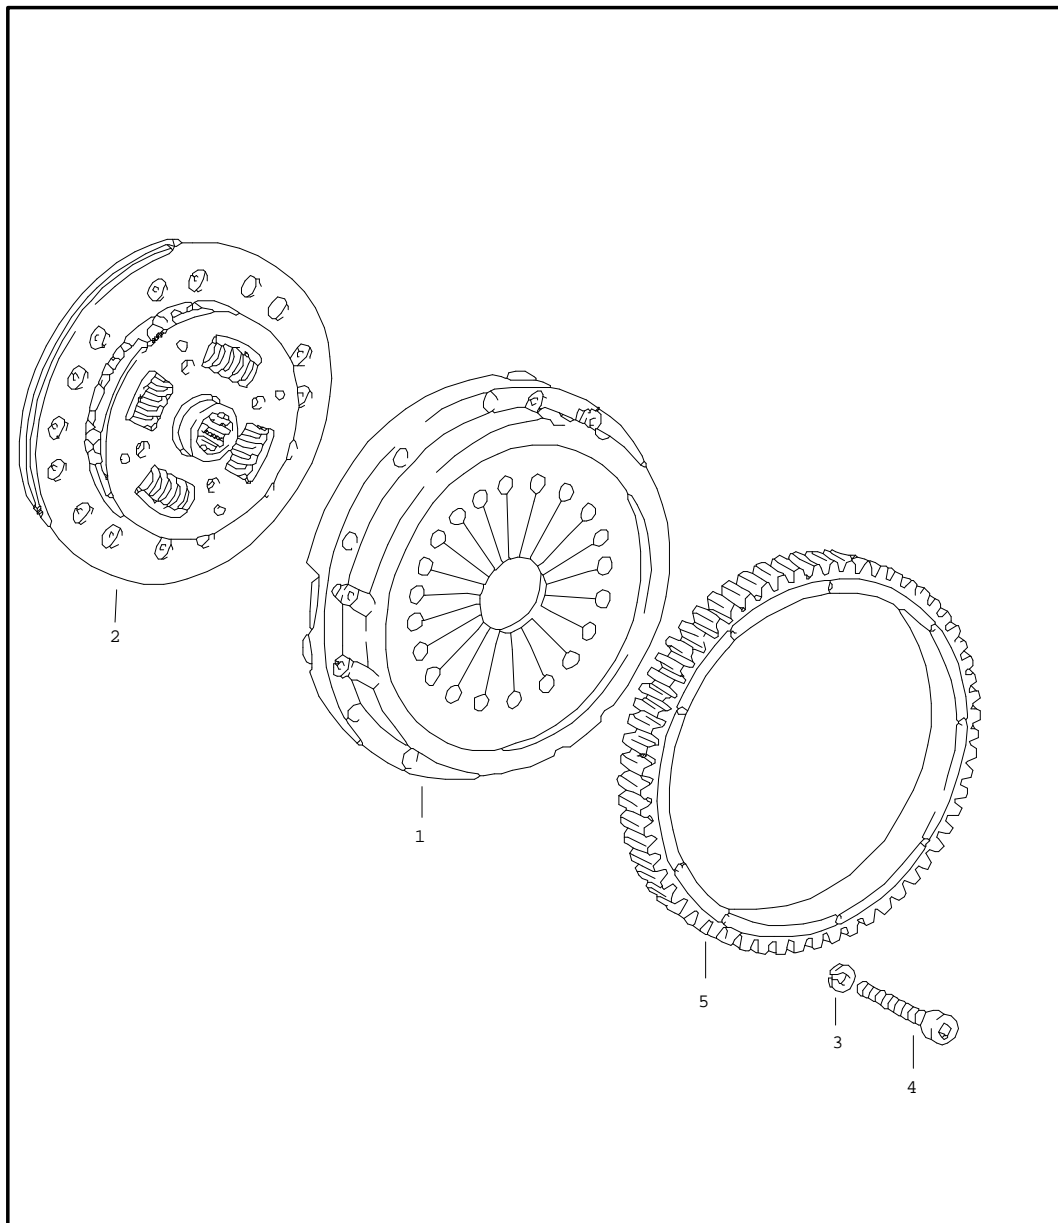

Model	Year	MG	SG	Illustration	Restrictions	Update	10:55	31.08.2004	PORSCHE	PET	PORSCHE
911	83	3	01	301-00		179					

Pos	Part Number	Name	Remarks	Qty	Model
		clutch			
1	A 915 116 001 27	pressure plate		1	SC
1	A 915 116 001 27	pressure plate		1	SC
1	> 915 116 001 27	pressure plate		1	SC
1	930 116 021 03	pressure plate		1	TURBO
2	A 915 116 051 10	clutch plate		1	SC
2	A 915 116 011 19	clutch plate		1	SC
2	A 915 116 011 22	drive plate		1	SC
2	915 116 011 22	drive plate		1	SC
2	930 116 049 14	clutch plate		1	TURBO
3	A 900 027 015 02	lock ring		9	SC
3	900 027 015 02	lock ring B 8		9	SC
3	A N 012 241 8	spring washer		9	TURBO
3	N 012 241 8	spring washer B 8		9	TURBO
4	900 067 090 02	pan-head screw M 8 X 42		9	SC
4	900 074 136 02	hexagon-head bolt M 8 X 80		9	TURBO
5	911 116 239 00	starter ring		1	SC
5	930 116 230 02	starter ring		1	TURBO
-	915 116 911 00	repair kit for clutch		1	SC
-	930 116 911 00	repair kit for clutch		1	TURBO
- - - E N D - - -					