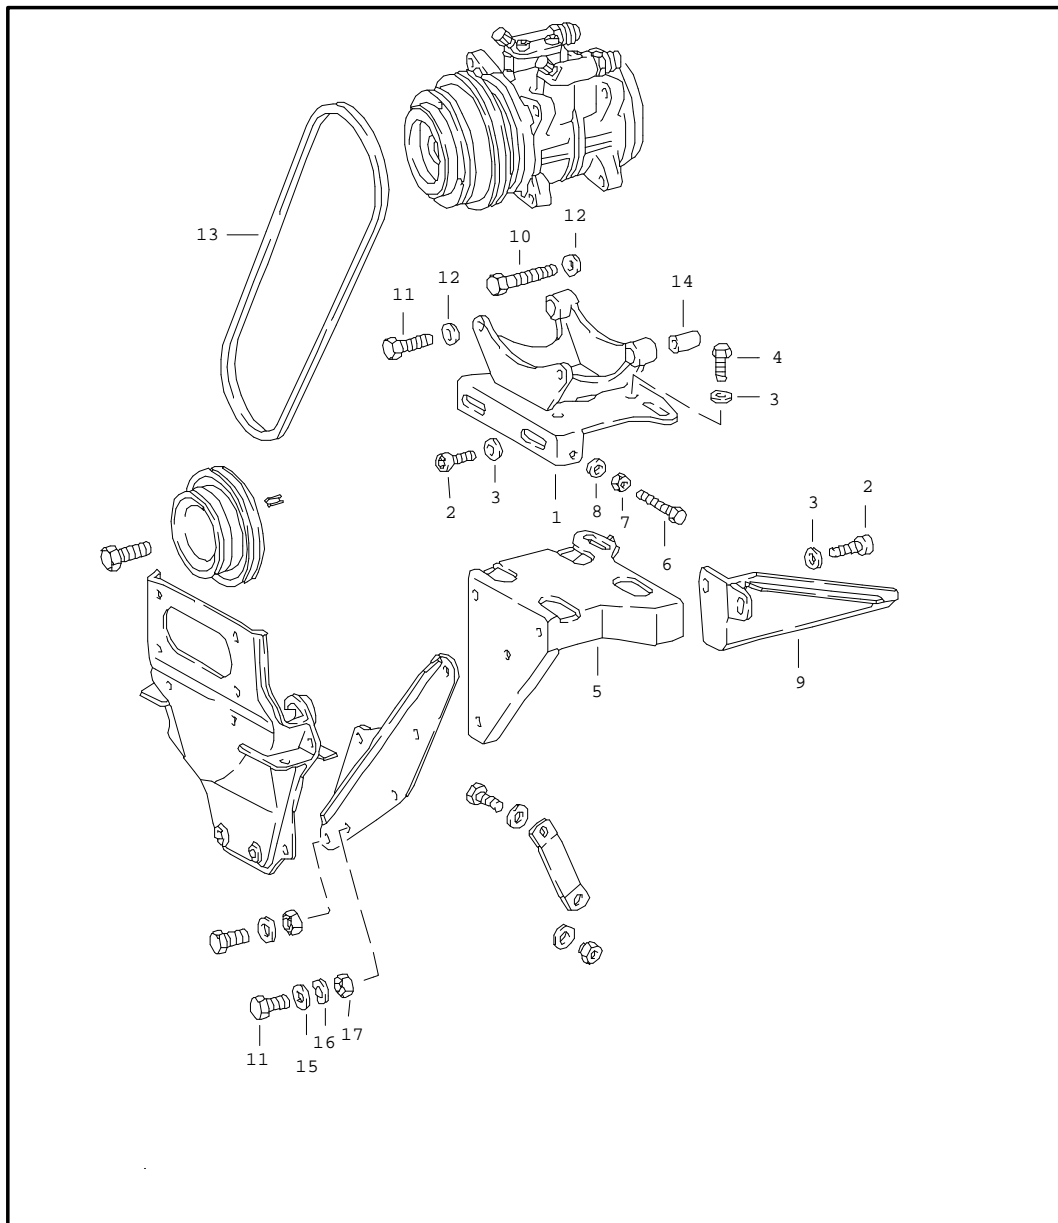

Model	Year	MG	SG	Illustration	Restrictions	Update	11:11	31.08.2004	PORSCHE	PET	PORSCHE
911	83	8	13	813-35		179					

Pos	Part Number	Name	Remarks	Qty	Model
		NIPPONDENSO compressor mounting and driving mechanism			TURBO
1	930 126 117 04	compressor plate		1	
1A	930 126 125 00	sleeve		2	
2	900 119 057 02	pan-head screw M 8 X 20		3	
3	900 223 001 02	washer 8,4		4	
4	900 075 085 02	hexagon-head bolt M 8 X 20		1	
5	930 126 101 02	bracket		1	
6	900 075 103 02	adjusting screw M 8 X 50		1	
7	900 076 025 02	hexagon nut M 8		1	
8	900 025 007 02	washer 8,4		1	
9	930 126 116 00	angle		1	
10	900 082 088 02	hexagon-head bolt M 10 X 1,25 X 50		2	
11	900 083 053 02	hexagon-head bolt M 10 X 1,25 X 25		2	
12	900 025 008 09	washer 10,5		4	
13	999 192 173 50	narrow v-belt		1	
14	900 075 087 02	hexagon-head bolt M 8 X 16		2	
15	900 025 007 02	washer 8,4		2	
16	N 012 229 3	spring washer A 8		2	
17	900 910 097 02	lock nut M 8		2