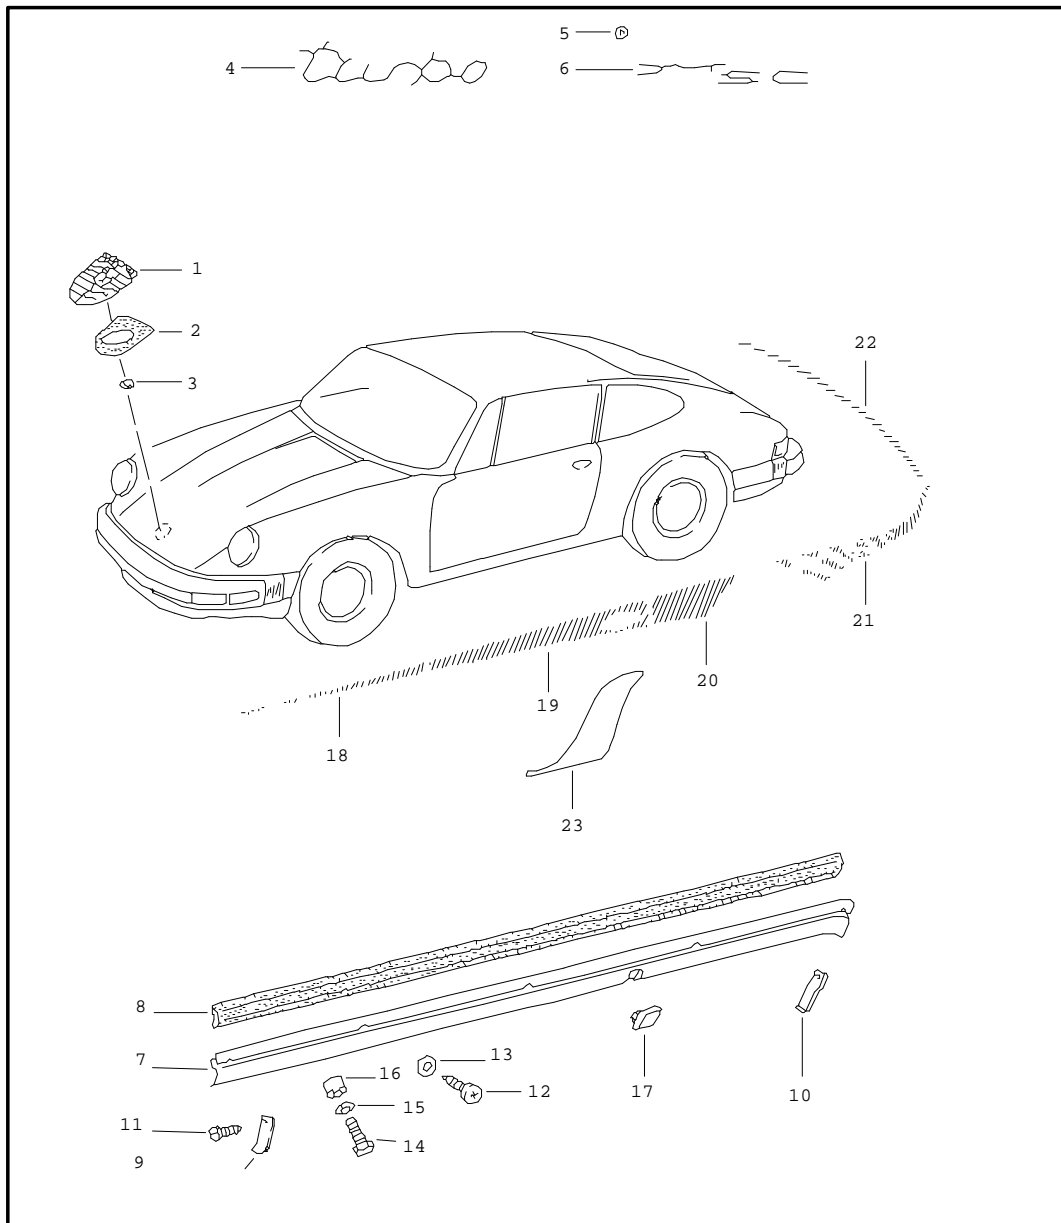

Model	Year	MG	SG	Illustration	Restrictions	Update	11:08	31.08.2004	PORSCHE	PET	PORSCHE
911	83	8	10	810-00		179					

Pos	Part Number	Name	Remarks	Qty	Model
		decorative fittings			
1	A 901 559 210 20	lid emblem		1	
1	993 559 211 00	lid emblem		1	
2	901 559 215 20	desk pad		1	
3	999 591 423 03	tapping nut		2	
4	930 559 317 00	logo		1	TURBO
5	999 591 423 03	tapping nut		X	
6	911 559 337 00	logo		1	911 SC
7	911 559 047 01	trim	/L	1	SC
(7)	930 559 047 01	trim	/L	1	TURBO
(7)	911 559 048 01	trim	/R	1	SC
(7)	930 559 048 01	trim	/R	1	TURBO
8	930 559 103 01	rubber moulding		2	SC
(8)	930 559 103 01	rubber moulding		2	TURBO
9	911 559 141 04	end piece	/V/R /H/L	2	
10	911 559 142 04	end piece	/V/L /H/R	2	
11	900 143 049 07	tapping screw BZ 3,5 X 9,5		8	
12	900 143 031 02	oval-head sheetmetal screw B 4,2 X 9,5		10	
13	900 025 002 02	washer 4,3		10	
14	900 187 032 02	tapping screw B 6,3 X 32		6	
15	900 151 007 02	washer 7,4		6	
16	E 911 559 145 00	spacer sleeve 11,5		3	
16	911 559 145 01	spacer sleeve 5,5		3	