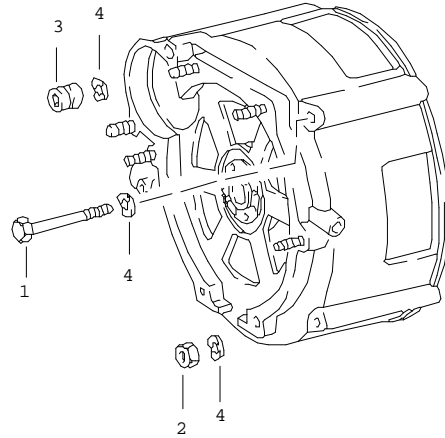

Model	Year	MG	SG	Illustration	Restrictions	Update	10:58	31.08.2004	PORSCHE	PET	PORSCHE
911	83	3	12	312-00		179					

Pos	Part Number	Name	Remarks	Qty	Model
		transmission suspension SPM			G 925/16
1	E 900 155 018 02	hexagon-head bolt M 10 X 110		1	
2	900 157 002 02	hexagon nut M 10		2	
3	A 901 104 382 02	cylinder head nut		2	
3	901 104 382 02	cylinder head nut		2	
4	N 012 242 3	spring washer B 10 X 18		5	
5	911 375 033 01	transmission carrier		1	
6	A 900 031 001 02	washer		4	
6	900 025 007 02	washer 8,4		4	
7	E 999 090 101 02	mid-grip nut		4	
8	911 375 043 00	bearing		2	
9	901 305 311 00	seat		2	
10	900 027 017 02	lock ring B 12		2	
11	901 305 317 00	hexagon-head bolt		2	
11	930 375 317 00	hexagon-head bolt use also:		2	
-	999 025 074 02	washer		2	
12	900 075 087 02	hexagon-head bolt		4	
12	900 075 087 02	hexagon-head bolt M 8 X 16		4	
13	900 076 025 02	hexagon nut M 8		4	
14	A 900 027 015 02	lock ring		4	
14	900 027 015 02	lock ring B 8		4	
		- - - E N D - - -