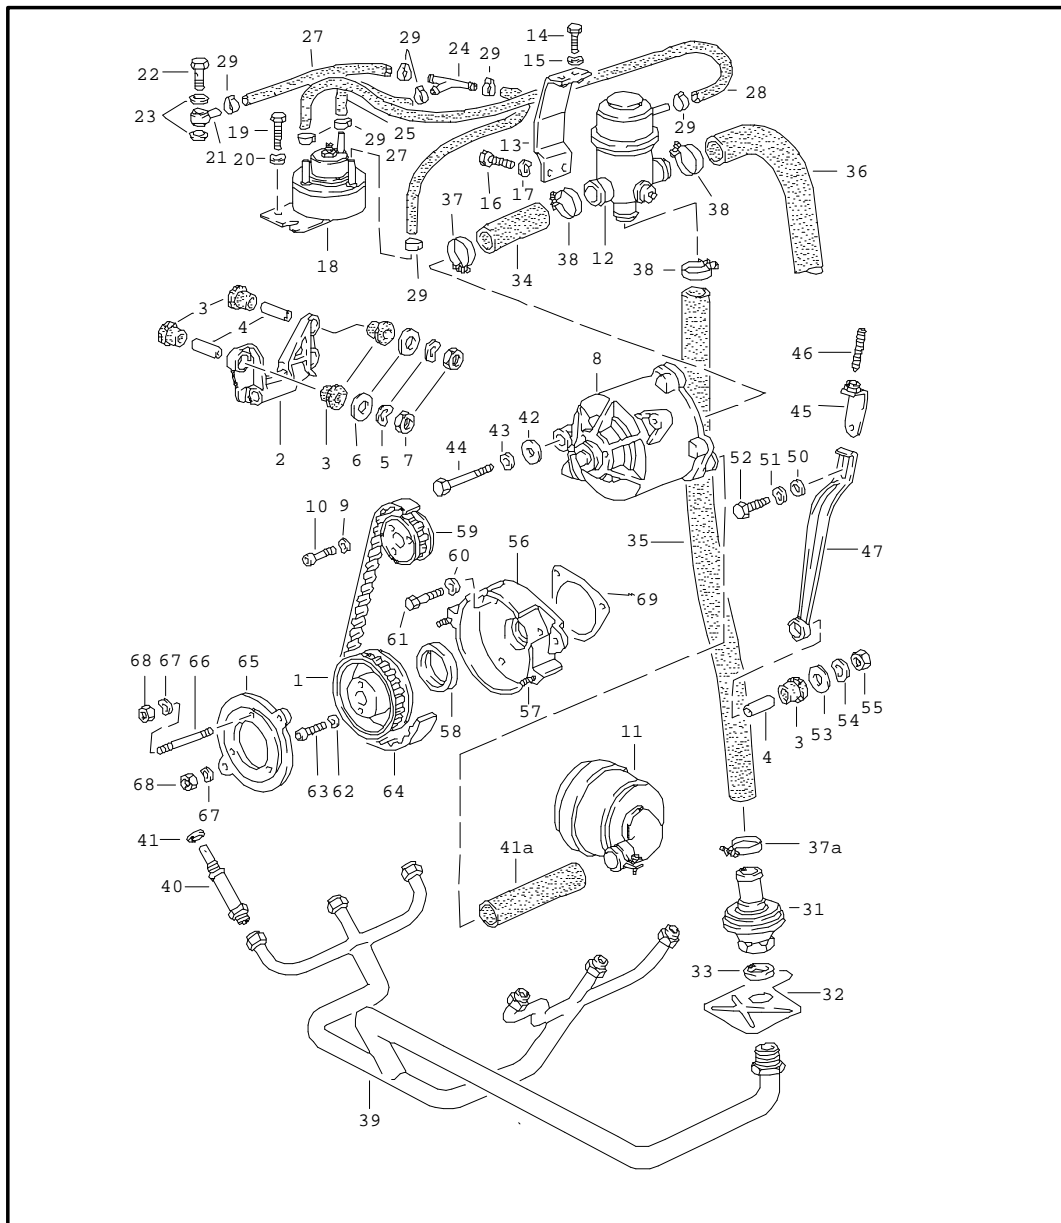

Model	Year	MG	SG	Illustration	Restrictions	Update	10:54	31.08.2004	PORSCHE	PET	PORSCHE
911	83	1	08	108-05		179					

Pos	Part Number	Name	Remarks	Qty	Model
		air injection			TURBO
1	930 113 025 02	pulley		1	
2	930 113 159 02	bracket		1	
-	900 025 007 02	washer 8,4		1	
3	930 113 161 00	rubber mounting		8	
4	930 113 163 00	spacer sleeve		4	
5	N 012 241 8	spring washer B 8		3	
6	900 151 008 02	washer B 8,4		3	
7	900 076 025 02	hexagon nut M 8		3	
8	930 113 114 01	air pump		1	
9	N 012 226 5	spring washer A 6		3	
10	900 067 089 02	pan-head screw M 6 X 25		3	
11	930 113 120 01	air cleaner		1	
-	930 113 401 00	filter cartridge		1	
12	930 113 127 00	diverter valve		1	
13	930 113 112 00	retaining bracket		1	
14	N 010 217 9	hexagon-head bolt M 6 X 20		2	
15	N 012 226 5	spring washer B 6		2	
16	900 075 014 02	hexagon-head bolt M 6 X 18		2	
17	N 012 226 5	spring washer B 6		2	
18	930 113 126 02	control valve		1	
19	999 072 005 09	hexagon-head bolt M 6 X 12		2