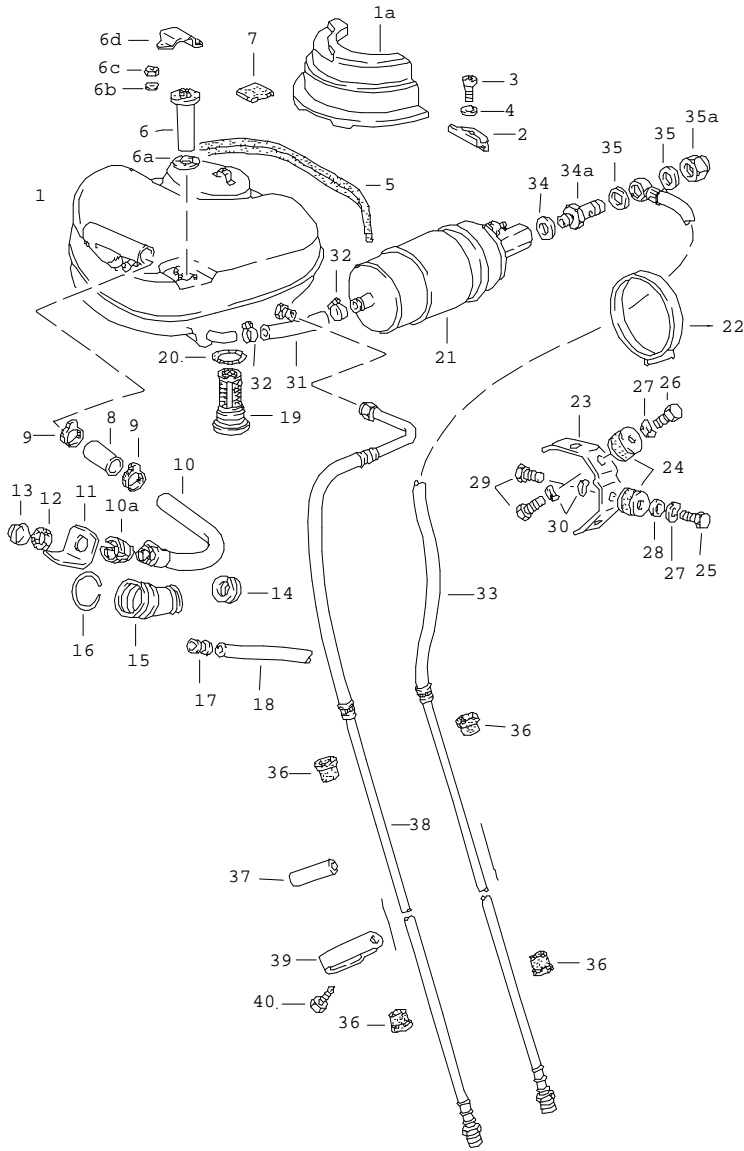

Model	Year	MG	SG	Illustration	Restrictions	Update	10:54	31.08.2004	PORSCHE	PET	PORSCHE
911	83	2	01	201-00		179					

Pos	Part Number	Name	Remarks	Qty	Model
		fuel system front			
1	930 201 010 01	fuel tank	-79	1	
1	930 201 010 03	fuel tank	80-	1	
2	901 201 311 00	bracket		3	
3	900 067 151 02	pan-head screw		3	
4	900 025 007 02	washer 8,4		3	
5	901 504 932 20	sealing strap		1	
6	901 741 801 00	sender		1	
6A	477 919 133	sealing ring		1	
6A	477 919 133	sealing ring		1	
6BA	900 028 007 02	spring washer		5	
6B	N 012 222 4	spring washer B 5		5	
6CA	900 076 027 02	hexagon nut		5	
6C	N 011 005 14	hexagon nut M 5		5	
6D	901 201 275 30	cap		1	
7	911 201 259 00	desk pad		2	
(7)	911 201 259 01	desk pad		1	
8	911 201 515 00	hose		1	
9	A 999 512 348 02	hose clamp		2	
9	999 512 348 02	hose clamp		2	
10	911 201 049 02	filler neck	-79	1	
10	911 201 049 04	filler neck	80-	1	
-	A N 011 524 7	washer	-79	2	
-	N 011 524 7	washer 6,4	-79	2	
-	A N 012 006 4	lock ring	80-	2