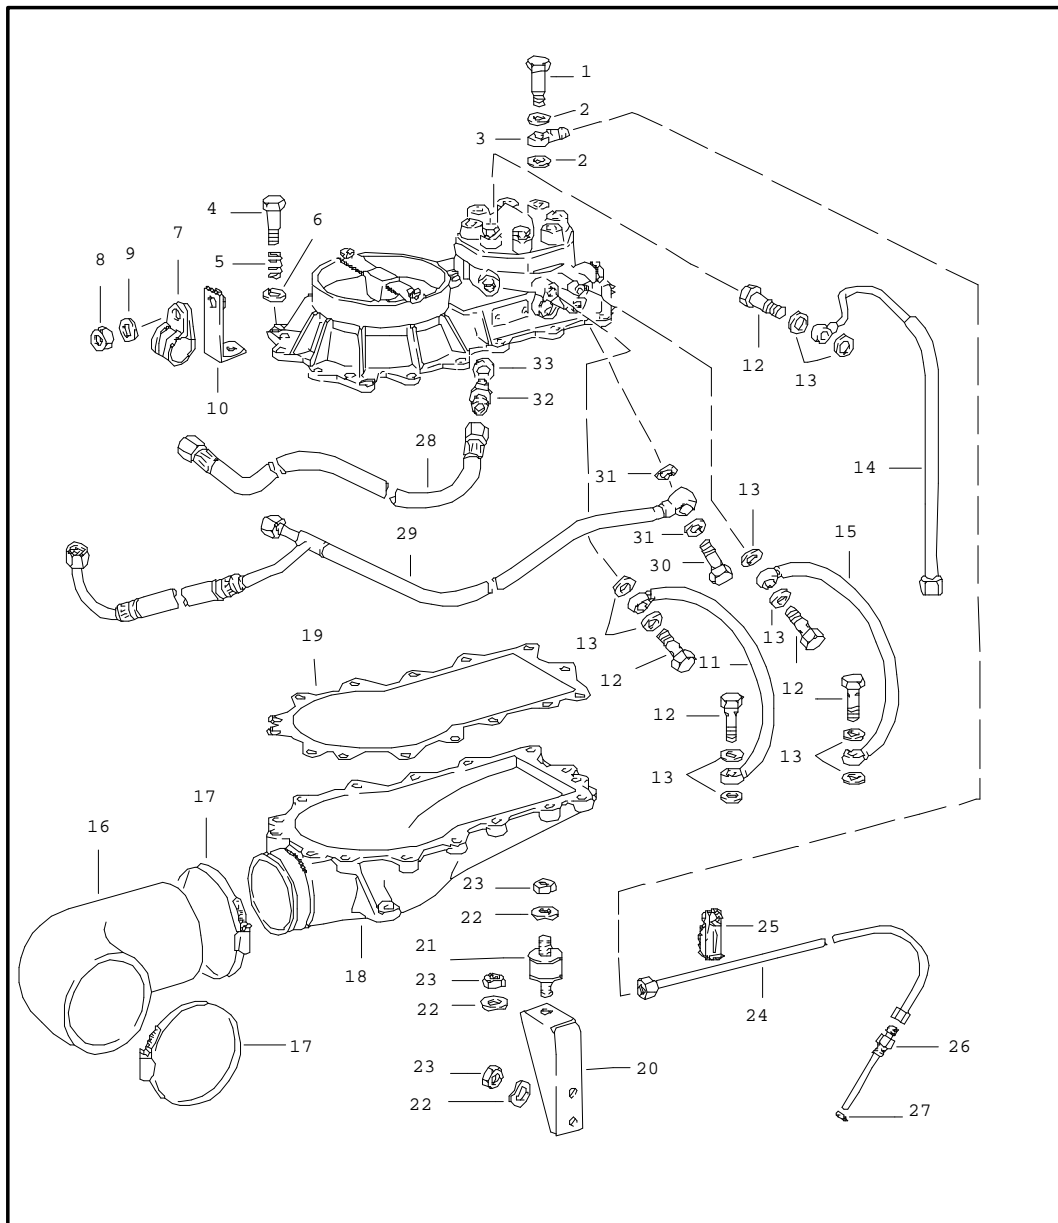

Model	Year	MG	SG	Illustration	Restrictions	Update	10:53	31.08.2004	PORSCHE	PET	PORSCHE
911	83	1	07	107-35		179					

Pos	Part Number	Name	Remarks	Qty	Model
		k-jetronic III			TURBO
1	930 110 547 00	banjo bolt		6	
2	* 900 123 144 30	sealing ring A 10 X 13,5		12	
3	999 215 002 02	ring piece		6	
4	A 900 067 011 02	pan-head screw		4	
4	900 067 011 02	pan-head screw M 6 X 20		4	
4	900 067 089 02	pan-head screw M 6 X 25		10	
4	900 075 341 02	screw M 6 X 25		1	
5	911 110 364 00	compression spring		11	
6	N 012 226 5	spring washer B 6		15	
7	999 511 085 02	clamp		1	
8	900 075 057 02	hexagon-head bolt M 6 X 16		1	
9	N 012 226 5	spring washer B 6		1	
10	930 110 434 01	clip		1	
11	930 110 303 01	fuel line intake start valve		1	
12	911 110 899 00	banjo bolt		5	
13	* 900 123 115 30	sealing ring A 8 X 11,5		10	
14	930 110 302 01	fuel line intake warm-up valve		1	
15	930 110 305 02	fuel line return warm-up valve		1	
16	930 110 137 02	hose elbow		1