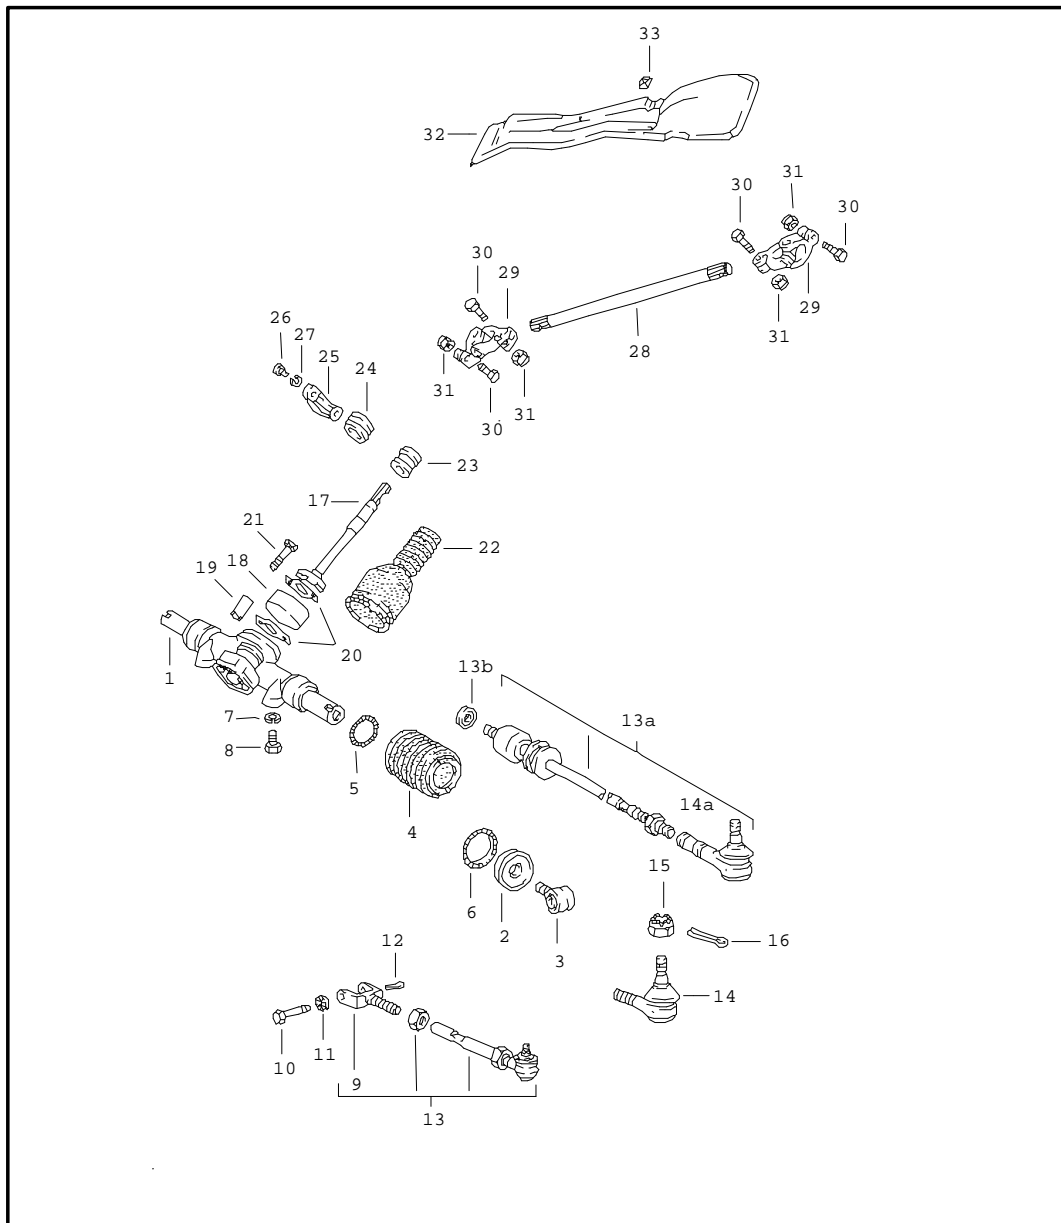

Model	Year	MG	SG	Illustration	Restrictions	Update	10:58	31.08.2004	PORSCHE	PET	PORSCHE
911	83	4	03	403-00		179					

Pos	Part Number	Name	Remarks	Qty	Model
		steering accessories lower			
1	914 347 010 06	steering gear		1	SC
(1)	930 347 010 00	steering gear		1	TURBO
2	911 347 056 00	support		2	SC
3	914 347 057 00	bush		2	SC
4	901 347 191 02	bellows		2	SC
4	930 347 191 02	bellows		2	TURBO
5	901 347 308 00	retainer spring		2	SC
6	901 347 309 00	retainer spring		2	SC
7 A	900 027 016 02	lock ring B 10		2	SC
7	900 027 016 02	lock ring B 10		2	SC
7	900 028 032 02	spring washer B 10		2	TURBO
(7)	900 025 008 09	washer B 10		2	TURBO
8 A	N 010 275 3	hexagon-head bolt M 10 X 35		2	SC
8	N 010 275 3	hexagon-head bolt M 10 X 35	F >>91182 11528 F >>91182 01444 F >>91183 09716 F >>91183 01515 F >>91183 11134	2	SC
8	900 075 071 07	hexagon-head bolt M 10 X 45	F 91182 11529>> F 91182 01445>> F 91183 09717>> F 91183 01516>> F 91183 11135>>	2	SC
8	N 010 275 3	hexagon-head bolt M 10 X 35		2	TURBO