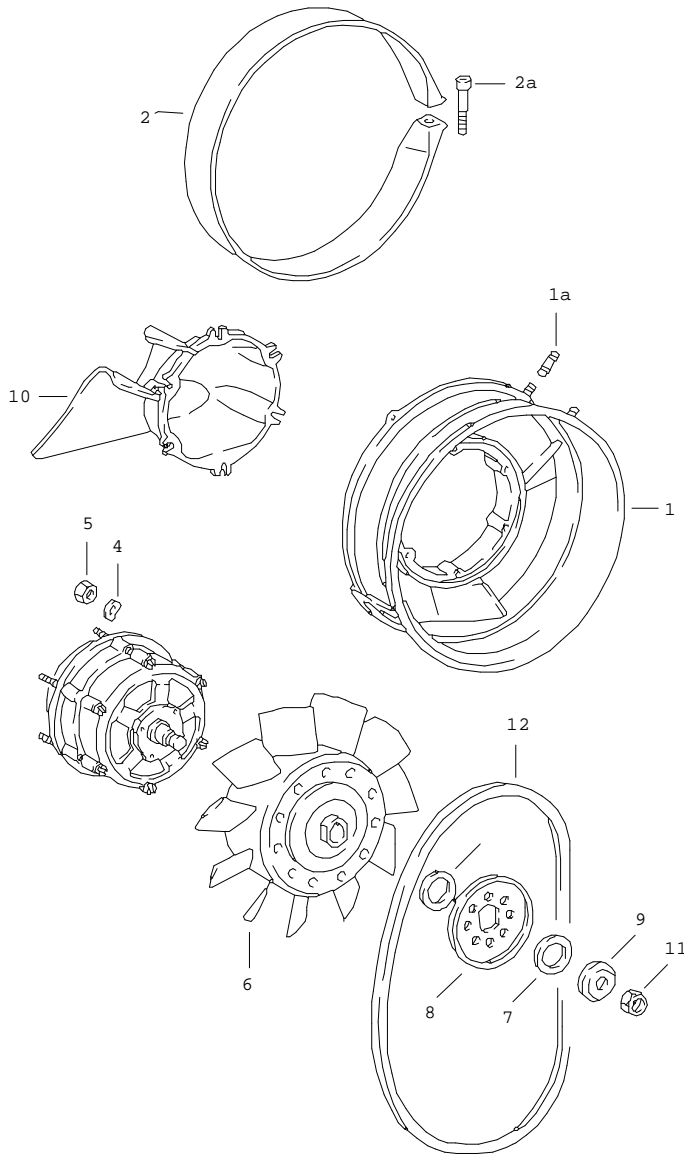

Model	Year	MG	SG	Illustration	Restrictions	Update	10:51	31.08.2004	PORSCHE	PET	PORSCHE
911	83	1	05	105-00		179					

Pos	Part Number	Name	Remarks	Qty	Model
		air cooling			
1	930 106 005 00	fan housing	-79	1	SC
		M >> 639 9201			
		M >> 639 3868			
1	930 106 006 00	fan housing	-79	1	SC
		M 639 9202 >>			
		M 639 3869 >>			
1	930 106 006 00	fan housing	80-	1	SC
1	930 106 006 00	fan housing		1	TURBO
1A	999 062 006 02	stud BM 8 X 20		2	
2	964 106 251 20	clip		1	
2A	A N 014 715 3	pan-head screw M 8 X 45		1	
2A	900 067 020 02	pan-head screw M 8 X 50		1	
4	N 012 226 5	spring washer B 6		6	
5	900 076 010 02	hexagon nut M 6		6	
6	930 106 011 01	impeller	-79	1	SC
		M >> 639 9201			
		M >> 639 3868			
6 E	930 106 012 00	impeller	-79	1	SC
		M 639 9202 >>			
		M 639 3869 >>			
6 E	930 106 012 00	impeller		1	SC
6 E	930 106 012 00	impeller		1	TURBO
6 E	930 106 012 00	impeller		1	TURBO
7	930 106 564 00	shim		X	
8	911 106 208 00	pulley		1	SC
8	930 106 209 02	pulley half		1	TURBO
9 E	901 603 428 00	tensioning cap	-81	1	
9	911 603 428 01	tensioning cap	82-	1