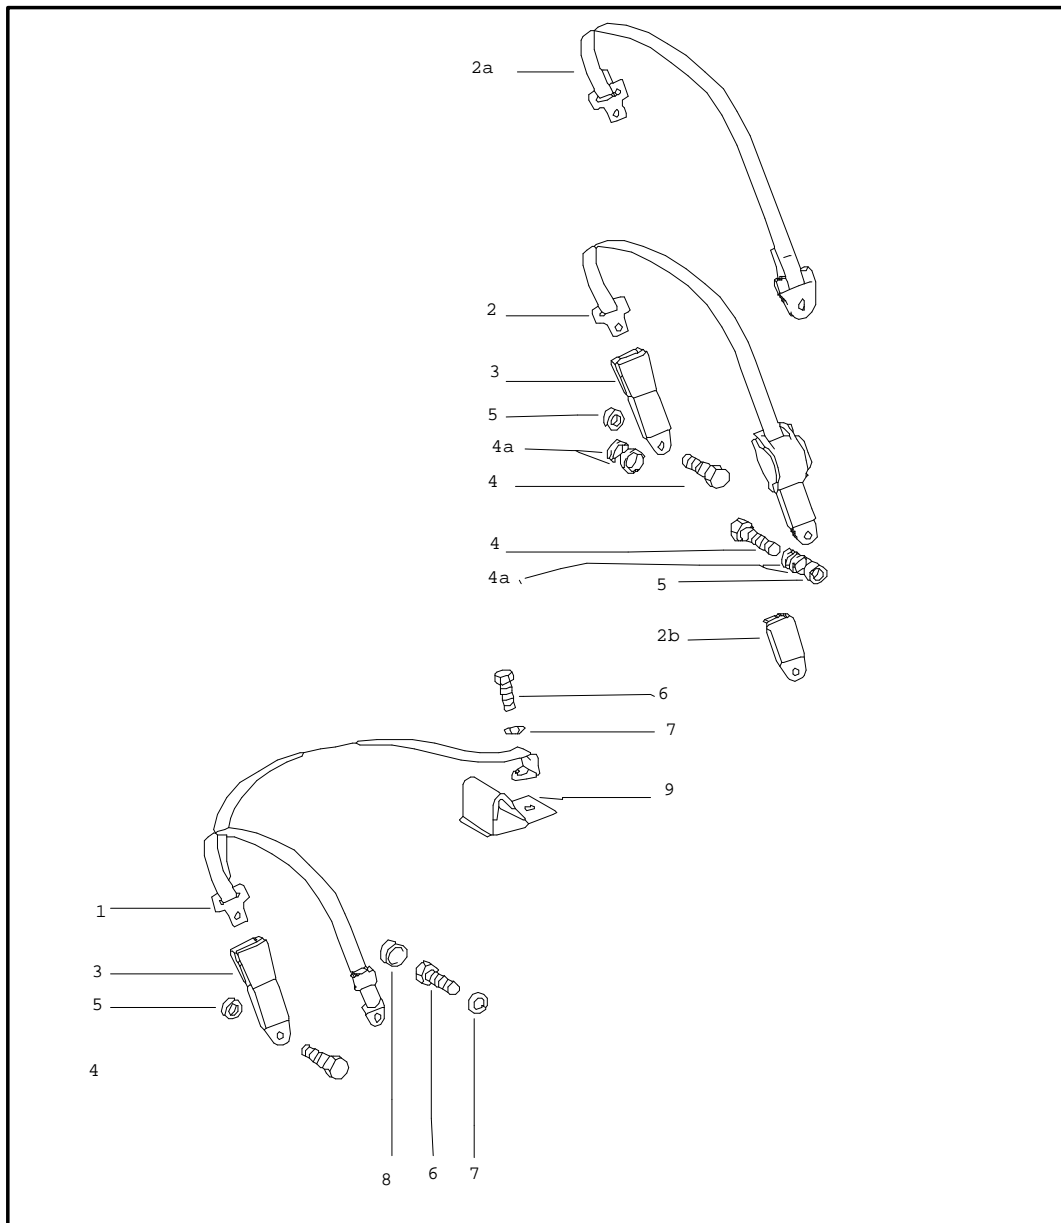

Model	Year	MG	SG	Illustration	Restrictions	Update	11:10	31.08.2004	PORSCHE	PET	PORSCHE
911	83	8	12	812-05		179					

Pos	Part Number	Name	Remarks	Qty	Model
1	E 911 803 049 04	seat belt rear	-79	2	(AUS)
(1)	E 911 803 049 05	seat belt automatic	80-	2	(AUS)
(2)	E 477 857 787 B	belt automatic	-82	2	
2A	477 857 795	lap belt manual		2	
(2B)	477 857 750 B	cap		2	
3	E 478 857 739 A	seat-belt buckle	-79	2	(AUS)
(3)	477 857 739 A	seat-belt buckle	-79	2	(F) (J)
(3)	477 857 739 A	seat-belt buckle	80-	2	
4	911 803 451 00	fastening screw		2	
4A	211 857 771	washer		4	
5	901 803 116 40	spacer sleeve		2	
6	111 857 799	screw		4	(AUS)
7	N 012 112 2	serrated lock washer	-81	4	(AUS)
8	811 857 845	cap		2	(AUS)
9	911 803 059 04	relay lever		2	(AUS)
- - - E N D - - -