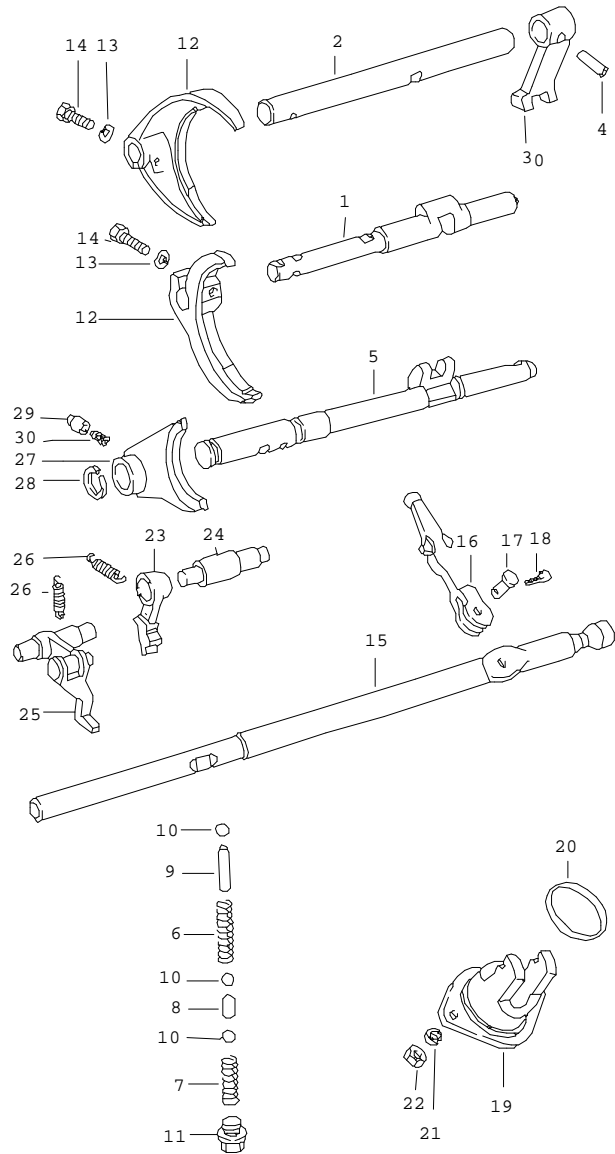

Model	Year	MG	SG	Illustration	Restrictions	Update	10:58	31.08.2004	PORSCHE	PET	PORSCHE
911	83	3	10	310-00		179					

Pos	Part Number	Name	Remarks	Qty	Model
		shift rods forks SPM			G 925/16
1	901 303 101 01	gear shift rod 1./2. speed		1	
2	925 303 103 00	gear shift rod 3. speed		1	
-	A 900 041 023 01	circlip		1	
-	900 041 023 01	circlip 14 X 1		1	
3	925 303 161 00	contact		1	
4	900 309 003 00	roll pin 5 X 24		1	
5	925 303 141 01	gear shift rod reverse gear		1	
6	901 303 232 01	compression spring		1	
7	E 905 303 232 01	compression spring		1	
8	905 303 211 00	detent		1	
9	901 303 271 01	pin		1	
10	A N 025 667 2	ball		3	
10	N 025 667 2	ball 9 MM V		3	
11	999 065 004 02	screw plug		1	
12	901 303 111 01	shift fork		2	
13	N 012 241 1	spring washer B 8 X 15		2	
14	900 075 083 02	hexagon-head bolt		2	
14	900 075 029 09	hexagon-head bolt M 8 X 25		2	
15	905 303 132 20	gear shift rod		1	
16	901 303 133 01	shift lever		1