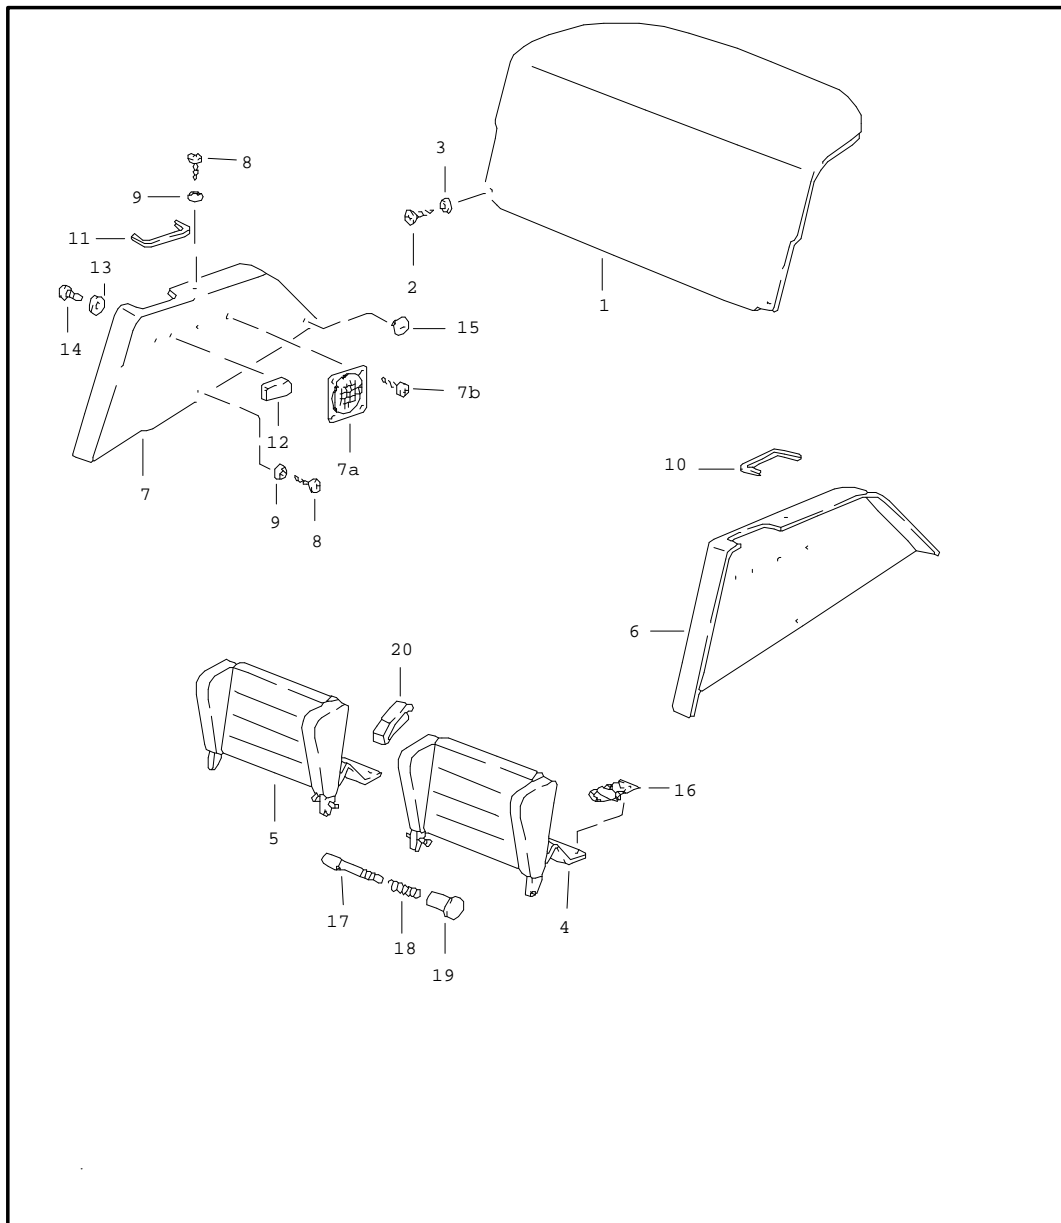

Model	Year	MG	SG	Illustration	Restrictions	Update	11:06	31.08.2004	PORSCHE	PET	PORSCHE
911	83	8	07	807-07		179					

Pos	Part Number	Name	Remarks	Qty	Model
		interior equipment rear			CABRIO
1	911 555 075 60	back wall lining carpet		1	
	70E	black			
	30B	blue			
	40E	brown			
	80E	burgundy			
	60A	grey			
	2FL	grey-beige			
2	900 145 072 07	tapping screw B 3,5 X 22		2	
3	999 591 102 17	washer 3,5		2	
(4)	911 522 017 60	back seat backrest leatherette	/L	1	
	43S	black			
	1HH	blue			
	4RB	brown			
	3MK	burgundy			
	4FK	grey-beige			
(4)	911 522 017 62	back seat backrest leather	/L	1	
	KZ2	black			
	KZ3	blue			
	KZ5	brown			
	LG7	burgundy			
	KZ4	grey-beige			
	KZ6	can-can-red	83-		
	LG4	pearl white	83-