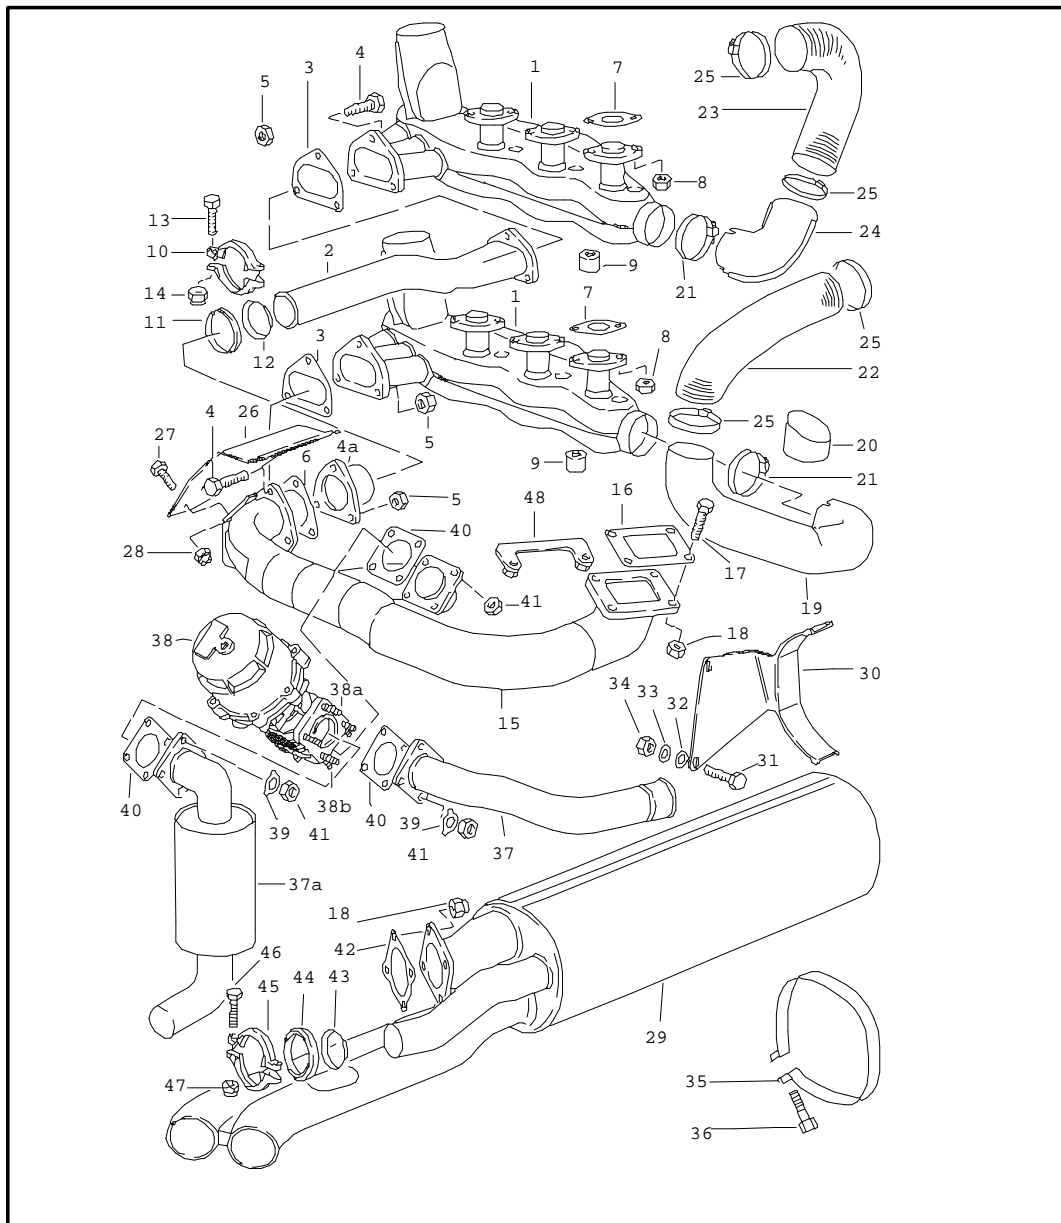

Model	Year	MG	SG	Illustration	Restrictions	Update	10:55	31.08.2004	PORSCHE	PET	PORSCHE
911	83	2	02	202-10		179					

Pos	Part Number	Name	Remarks	Qty	Model
		exhaust system			TURBO M930.60/66
1	930 211 021 03	heat exchanger		2	
2	930 111 163 04	exhaust line		1	
3	* 930 111 192 01	gasket		2	
4	900 074 282 02	hexagon-head bolt M 8 X 37		6	
4A	930 111 157 00	compensating socket		1	
5	900 910 097 02	lock nut M 8		9	
6	* 930 111 193 01	gasket		1	
7	* 930 111 191 01	gasket		6	
8	900 910 097 02	lock nut M 8		6	
9	999 085 001 02	socket head nut M 8		6	
10	930 111 187 00	clamp		2	
11	* 911 111 189 03	gasket		1	
12	* 930 111 156 01	support washer		1	
13	900 074 283 02	hexagon-head bolt M 8 X 45		2	
14	900 910 097 02	lock nut M 8		2	
15	930 111 003 04	exhaust line		1	
16	* 930 123 192 01	gasket		1	
17	900 074 284 02	hexagon-head bolt M 10 X 40		4	
18	900 910 099 02	lock nut M 10		6	
19	930 211 123 00	hot air line		1	
20	930 211 197 00	hose piece		1	
21	999 512 246 02	clip		2