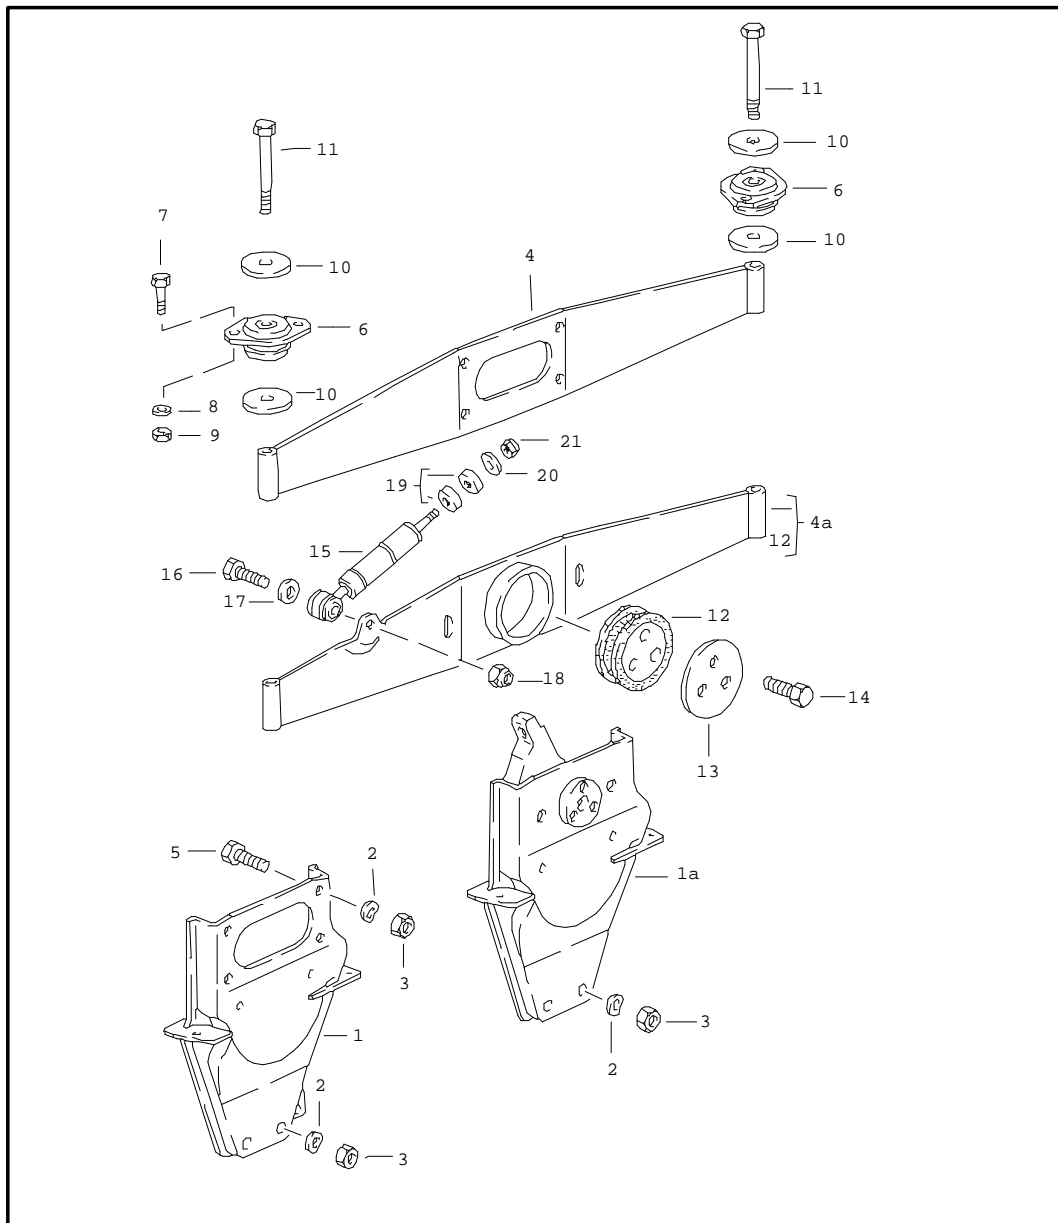

Model	Year	MG	SG	Illustration	Restrictions	Update	10:54	31.08.2004	PORSCHE	PET	PORSCHE
911	83	1	09	109-00		179					

Pos	Part Number	Name	Remarks	Qty	Model
		engine suspension			
1	911 115 014 03	bracket		1	SC
1	930 115 014 00	bracket		1	TURBO
1	911 115 014 03	bracket		1	SC M559
1A	911 115 014 04	bracket		1	CABRIO
2	N 012 242 3	spring washer		8	
3	900 157 002 02	hexagon nut M 10		8	
4	930 375 011 01	bracket		1	
4A	911 375 011 06	bracket		1	CABRIO
5	900 156 006 02	hexagon-head bolt M 10 X 18		4	
6	911 375 043 00	bearing		2	
6 A	911 375 043 07	bearing		2	CABRIO
6	911 375 043 07	bearing		2	CABRIO
7 A	N 010 335 5	hexagon-head bolt		4	
7	N 010 335 5	hexagon-head bolt M 8 X 35		4	
8 A	900 027 015 02	lock ring		4	
8	900 027 015 02	lock ring B 8		4	
9	900 076 025 02	hexagon nut M 8		4	
10	901 305 311 00	seat		4	
11	N 010 191 2	hexagon-head bolt M 12 X 1,5 X 95		2	
12	911 375 043 05	torsion bearing		1	CABRIO
13	911 375 313 00	end plate		1	CABRIO
14	N 010 275 3	hexagon-head bolt M 10X35		3	CABRIO
15	911 375 175 00	vibration damper		1	CABRIO