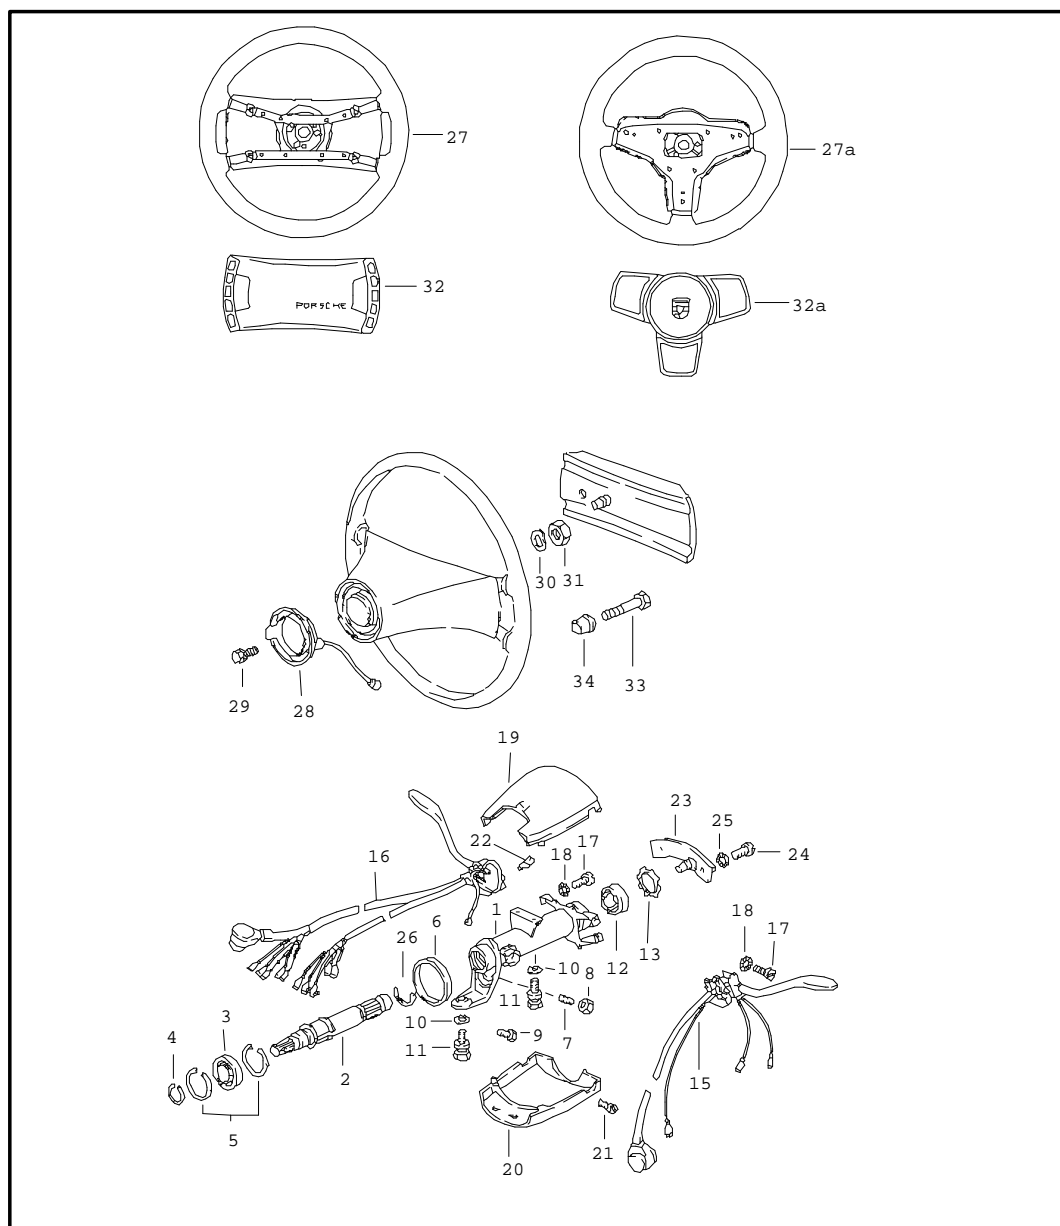

Model	Year	MG	SG	Illustration	Restrictions	Update	10:59	31.08.2004	PORSCHE	PET	PORSCHE
911	83	4	03	403-05		179					

Pos	Part Number	Name	Remarks	Qty	Model
		steering accessories upper			
1	911 347 073 03	steering outer tube	/LL	1	
(1) A	911 347 072 04	steering outer tube	/RL	1	
(1)	911 347 072 04	steering outer tube	/RL	1	
2	911 347 061 02	steering shaft		1	
3	900 052 031 00	deep-groove ball bearing		1	
4	900 041 008 00	circlip 17 X 1		1	
5	900 042 008 00	circlip 35 X 1,5		2	
6	911 347 713 00	gasket		1	
7	900 228 002 02	threaded pin M 8 X 16	/LL	1	
8	900 076 025 02	hexagon nut M 8	/LL	1	
9	900 146 044 02	oval-head screw AM 6 X 10	/RL	1	
10	N 012 241 8	spring washer B 8		3	
11	901 347 753 00	shear bolt		3	
12	911 347 771 02	ball bearing		1	
13	999 041 102 01	circlip		1	
15	-	direction indicator switch SIEHE 9/03/10			
16	-	wiper switch SIEHE 9/03/10			
17	900 014 069 02	pan-head screw AM 3 X 8		8	
18	E 900 115 007 01	serrated lock washer A 3,2		8	
19	911 613 099 00	switch housing		1