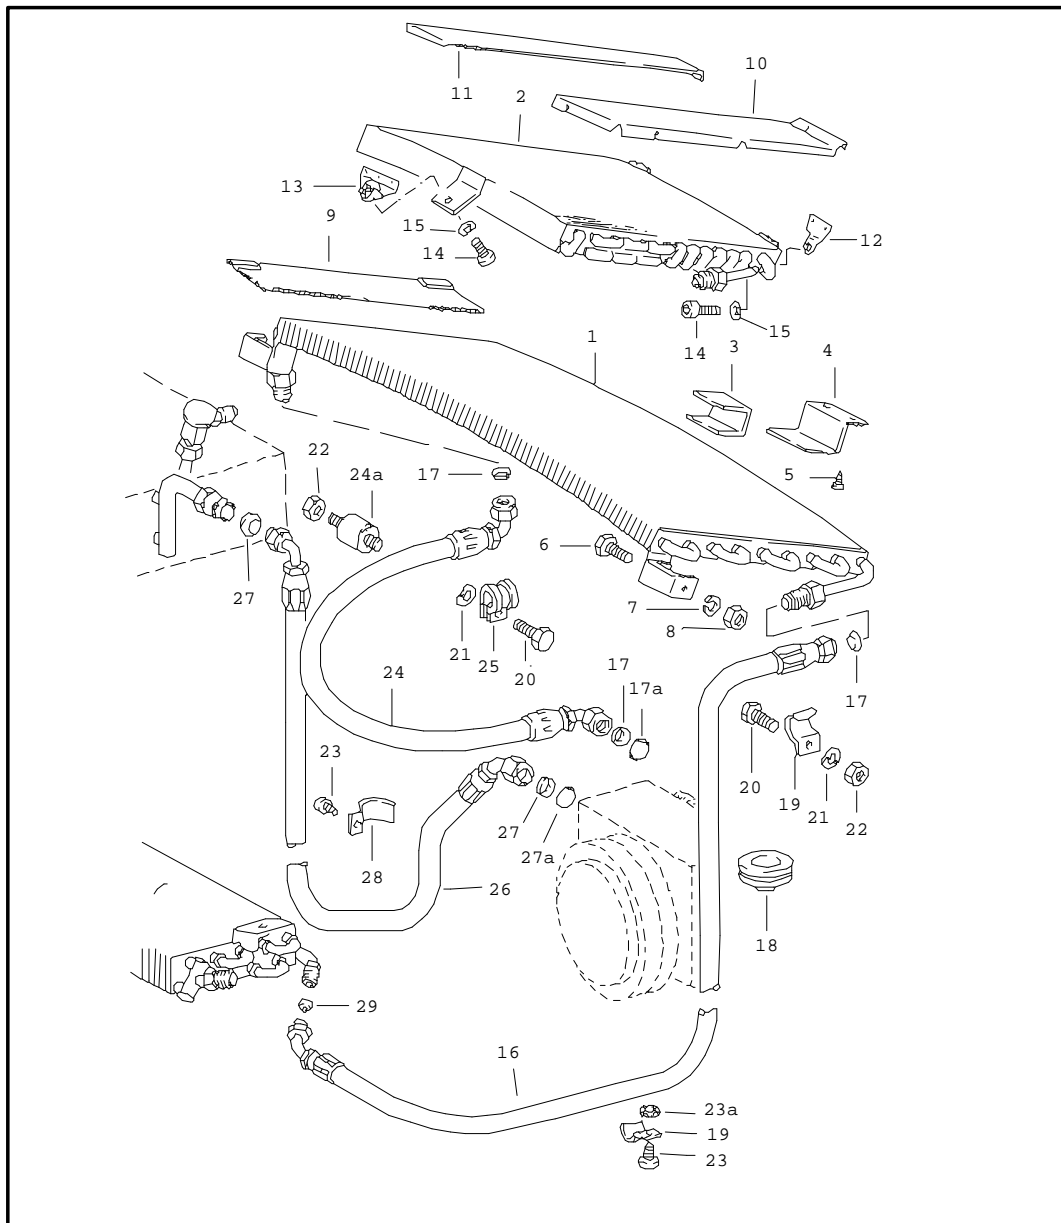

Model	Year	MG	SG	Illustration	Restrictions	Update	11:12	31.08.2004	PORSCHE	PET	PORSCHE
911	83	8	13	813-55		179					

Pos	Part Number	Name	Remarks	Qty	Model
		condenser refrigerant line accessories and others rear			
1	911 573 057 02	condenser		1	SC
2	E 930 573 053 00	condenser		1	TURBO
3	E 901 573 138 00	moltoprene shim 6 X 65 X 85		1	SC
(4)	911 573 147 00	bracket		1	SC:M 559
(4)	911 573 059 00	holder		1	
5	900 143 049 07	tapping screw B 3,5 X 9,5		2	
6	E N 010 204 4	hexagon-head bolt M 4 X 10	-80	2	
6	900 075 145 02	hexagon-head bolt M 5 X 15	81-	2	
7	900 027 011 01	lock ring B 4	-80	2	
(7)	900 025 003 02	washer A 5,3	81-	2	
8	N 011 004 6	hexagon nut M 4	-80	2	
(8)	999 507 248 02	speed nut M 5	81-	2	
9	E 911 573 027 00	cover plate		2	
10	930 512 263 00	cover plate		1	TURBO
11	930 512 264 00	cover plate		1	TURBO
12	930 512 047 01	support		2	TURBO
13	930 512 258 00	angle		1	TURBO
14	900 067 008 02	pan-head screw M 6 X 12		3	TURBO
15	N 012 226 5	spring washer A 6		3	TURBO