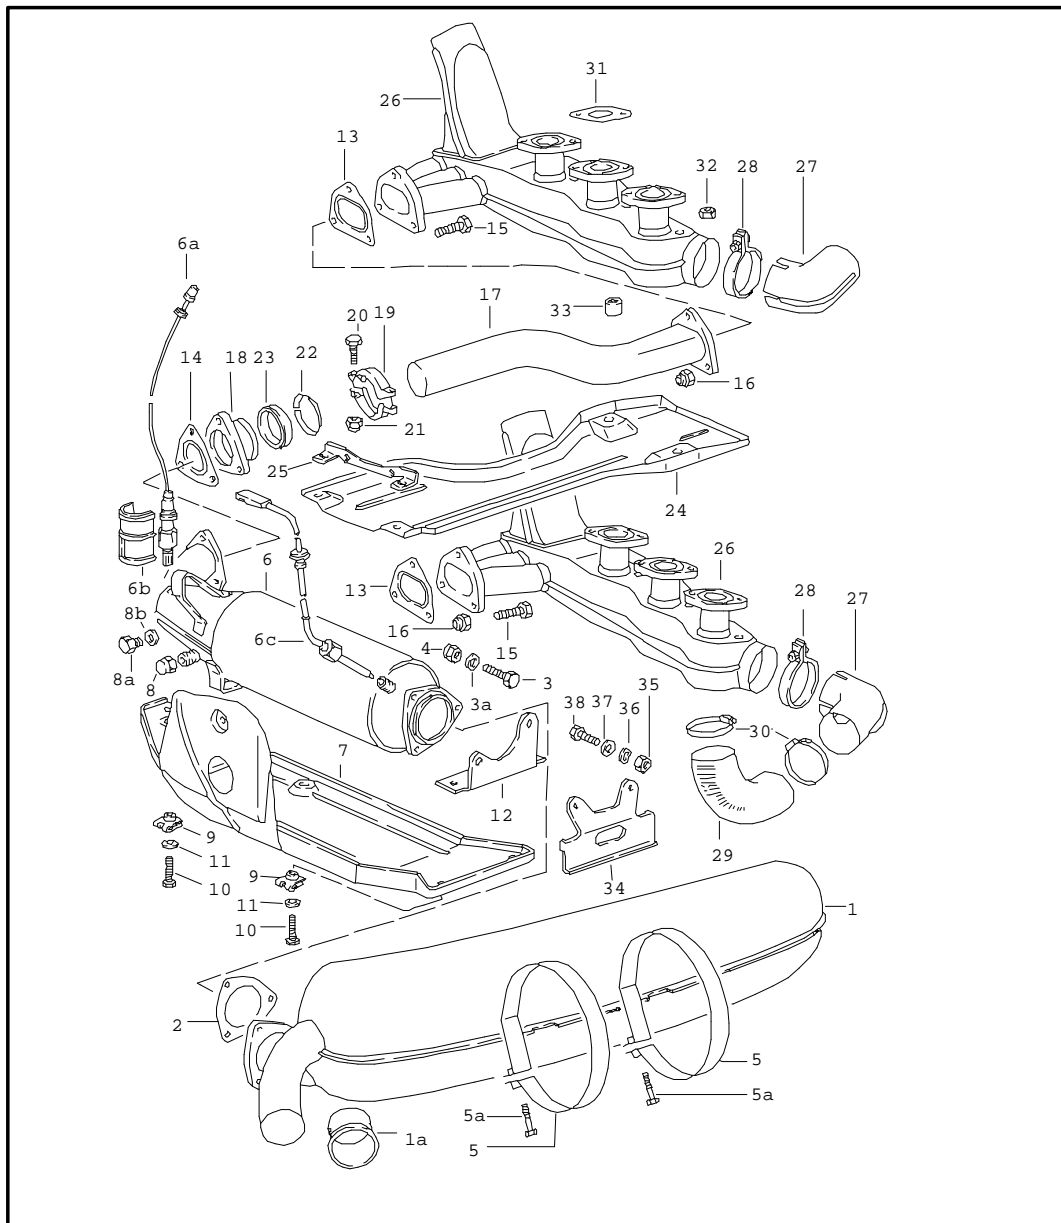

Model	Year	MG	SG	Illustration	Restrictions	Update	10:55	31.08.2004	PORSCHE	PET	PORSCHE
911	83	2	02	202-00		179					

Pos	Part Number	Name	Remarks	Qty	Model
		exhaust system			911 SC
1	930 111 022 00	exhaust silencer not for (J)		1	
1A	911 111 245 00	ornamental exhaust pipe		1	
2	* 911 111 191 01	gasket		1	
3	900 074 282 02	hexagon-head bolt M 8 X 40		3	
3A	A 900 151 008 02	washer		1	
3A	900 151 008 02	washer 8,4		1	
4	900 910 097 02	lock nut		3	
5	901 111 157 04	clip		2	
5A	900 067 161 02	pan-head screw M 10 X 50		2	
6	A 930 111 183 03	front muffler		1	
6	A 930 111 183 03	front muffler		1	
6	930 111 183 03	front muffler		1	
13	A 930 111 192 01	gasket		2	
13	930 111 192 03	gasket		2	
14	* 930 111 193 01	gasket		1	
15	900 074 282 02	hexagon-head bolt M 8 X 40		6	
16	900 910 097 02	lock nut		6	
17	A 930 111 169 05	exhaust line		1	
17	930 111 169 05	exhaust line		1	
18	930 111 157 01	compensating socket		1	
19	911 111 187 00	clamp		2	
20	900 074 267 02	hexagon-head bolt M 6 X 40		2	
21	900 910 096 02	lock nut		2