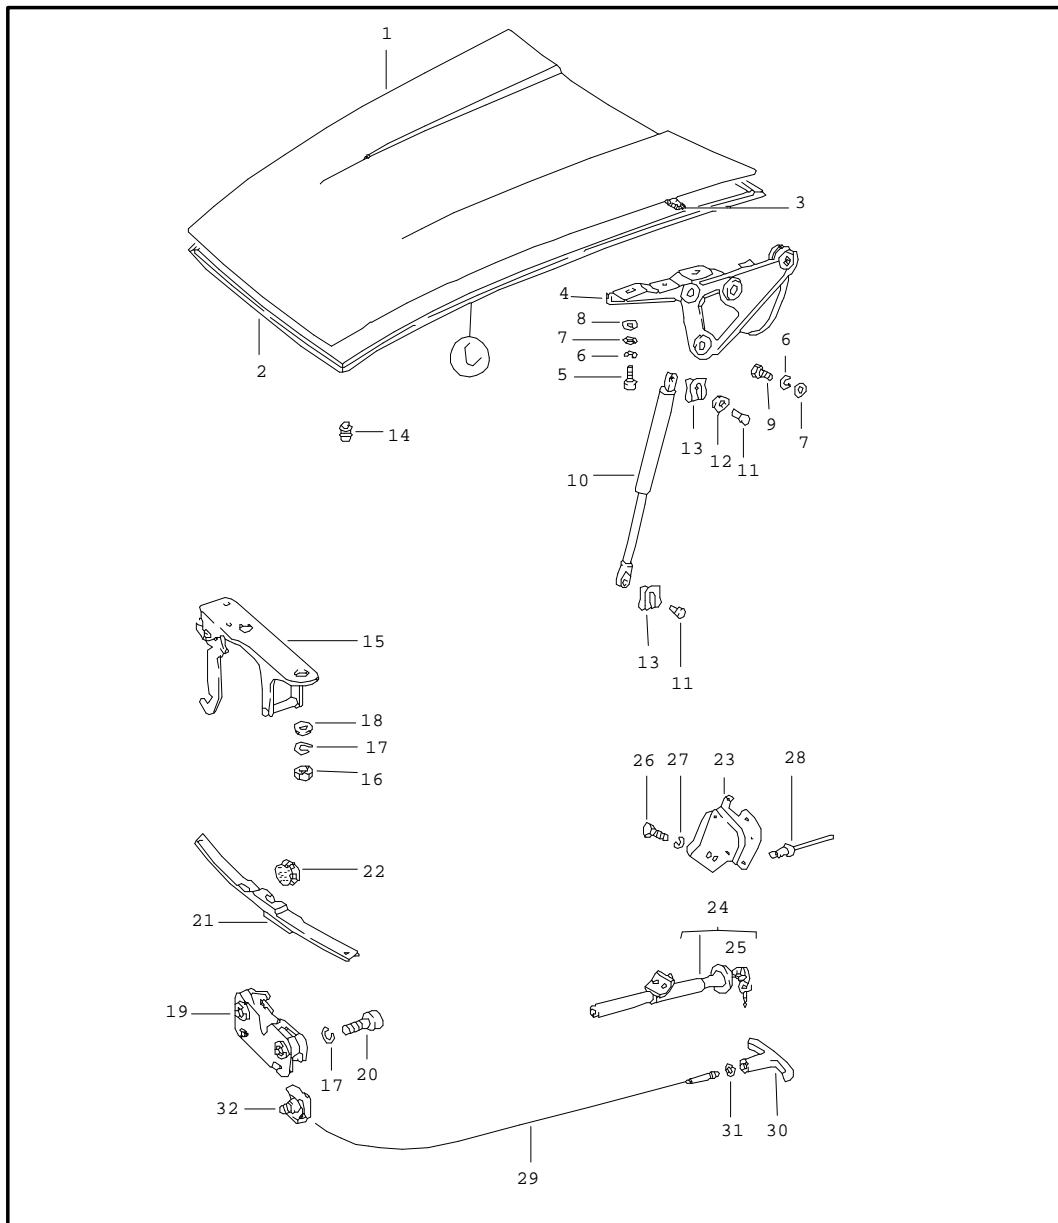

Model	Year	MG	SG	Illustration	Restrictions	Update	11:03	31.08.2004	PORSCHE	PET	PORSCHE
911	83	8	03	803-00		179					

Pos	Part Number	Name	Remarks	Qty	Model
		cover	/V		
1	911 511 010 01	cover		1	
2	911 511 923 02	sealing frame		1	
3	911 511 127 00	sealing frame protective strip targa soft top		1	TARGA
4	A 901 511 031 20	hinge	/L	1	
4	911 511 031 00	hinge	/L	1	
(4)	A 901 511 032 20	hinge	/R	1	
(4)	911 511 032 00	hinge	/R	1	
5	A 900 067 057 02	pan-head screw		4	
5	900 067 057 02	pan-head screw M 8 X 20		4	
6	900 027 015 02	lock ring B 8		10	
7	900 025 007 02	washer 8,4		10	
8	900 151 008 02	washer 8,4		X	
9	900 075 085 02	hexagon-head bolt M 8 X 20		6	
10	A 911 511 331 01	gas-filled strut		2	
10	911 511 331 01	gas-filled strut		2	
11	999 166 043 02	bolt		4	
12	911 511 332 00	spacer		2	
13	A N 012 645 2	lock		4	
13	N 012 645 2	lock		4	
14	999 703 036 50	rubber stop		2	
15	911 511 051 02	lock upper part		1	
16	900 076 010 02	hexagon nut M 6		2