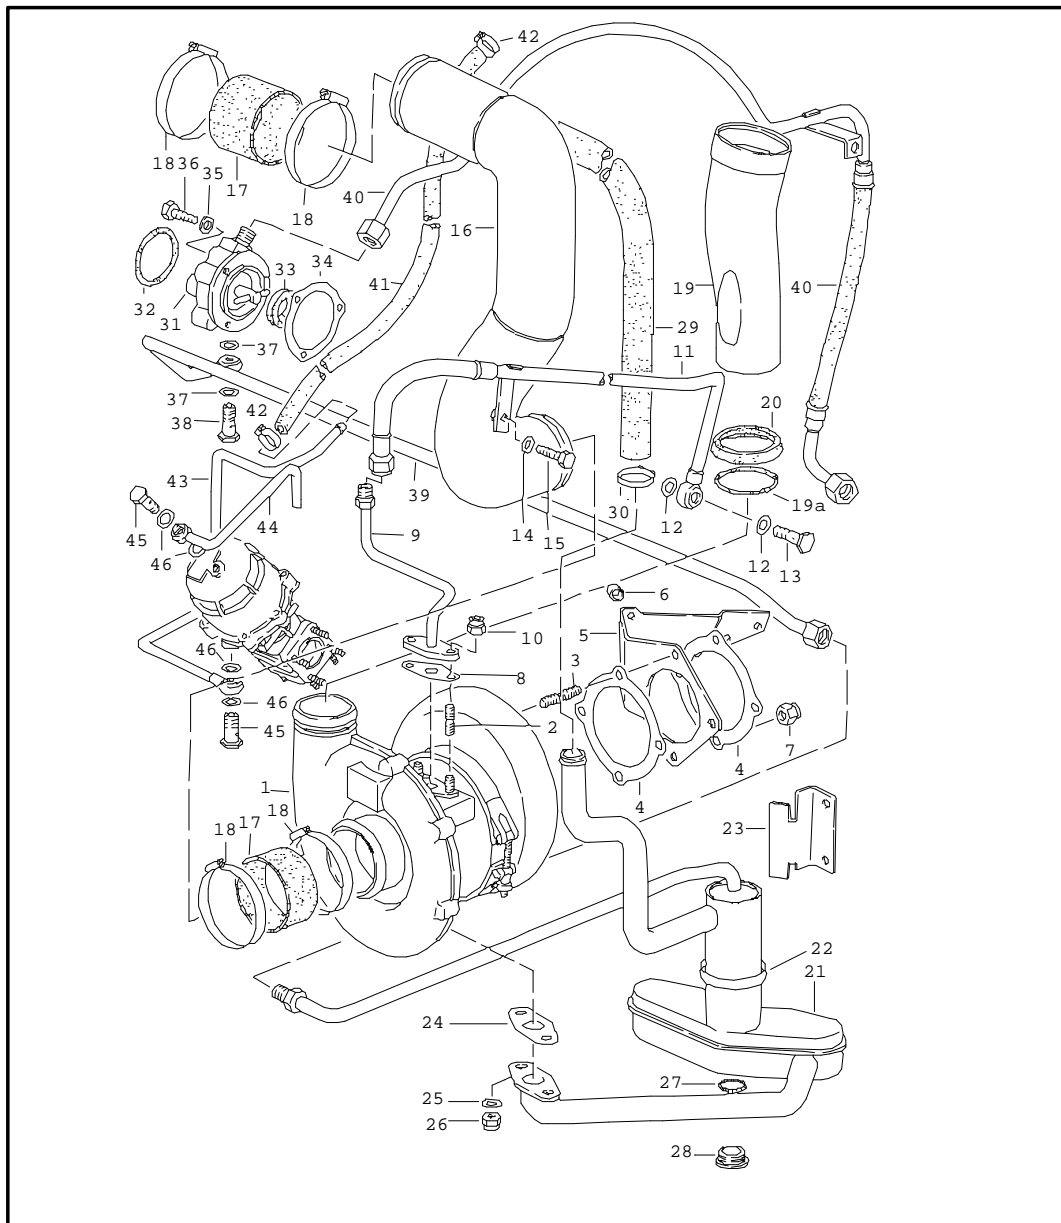

Model	Year	MG	SG	Illustration	Restrictions	Update	10:53	31.08.2004	PORSCHE	PET	PORSCHE
911	83	1	07	107-40		179					

Pos	Part Number	Name	Remarks	Qty	Model
		turbocharging			TURBO
1	> 930 123 003 01	turbocharger		1	
2	900 081 004 02	stud M 8 X 20		4	
3	900 081 051 02	stud M 10 X 35		4	
4	* 930 123 191 01	gasket		2	
5	E 930 123 121 02	bracket		1	
6	930 123 123 00	spacer tube		1	
7	900 910 099 02	lock nut M 10		4	
8	* 930 107 123 01	gasket		1	
9	930 107 124 01	oil pipe		1	
10	A 999 084 052 02	lock nut		2	
10	999 084 052 02	lock nut M 8		2	
11	930 107 125 03	oil pipe		1	
12	A 900 123 007 30	sealing ring		2	
12	900 123 007 30	sealing ring A 14 X 18		2	
13	930 107 706 00	banjo bolt		1	
14	N 012 226 5	spring washer B 6		1	
15	999 072 005 09	hexagon-head bolt M 6 X 12		1	
16	930 110 165 02	intake pipe		1	
17	930 110 158 01	rubber sleeve		2	
18	A 999 512 250 02	clamp		4	
18	999 512 351 02	hose clamp		4	
19	930 110 192 01	pressure line		1	
19A	* 999 701 473 40	round seal		1