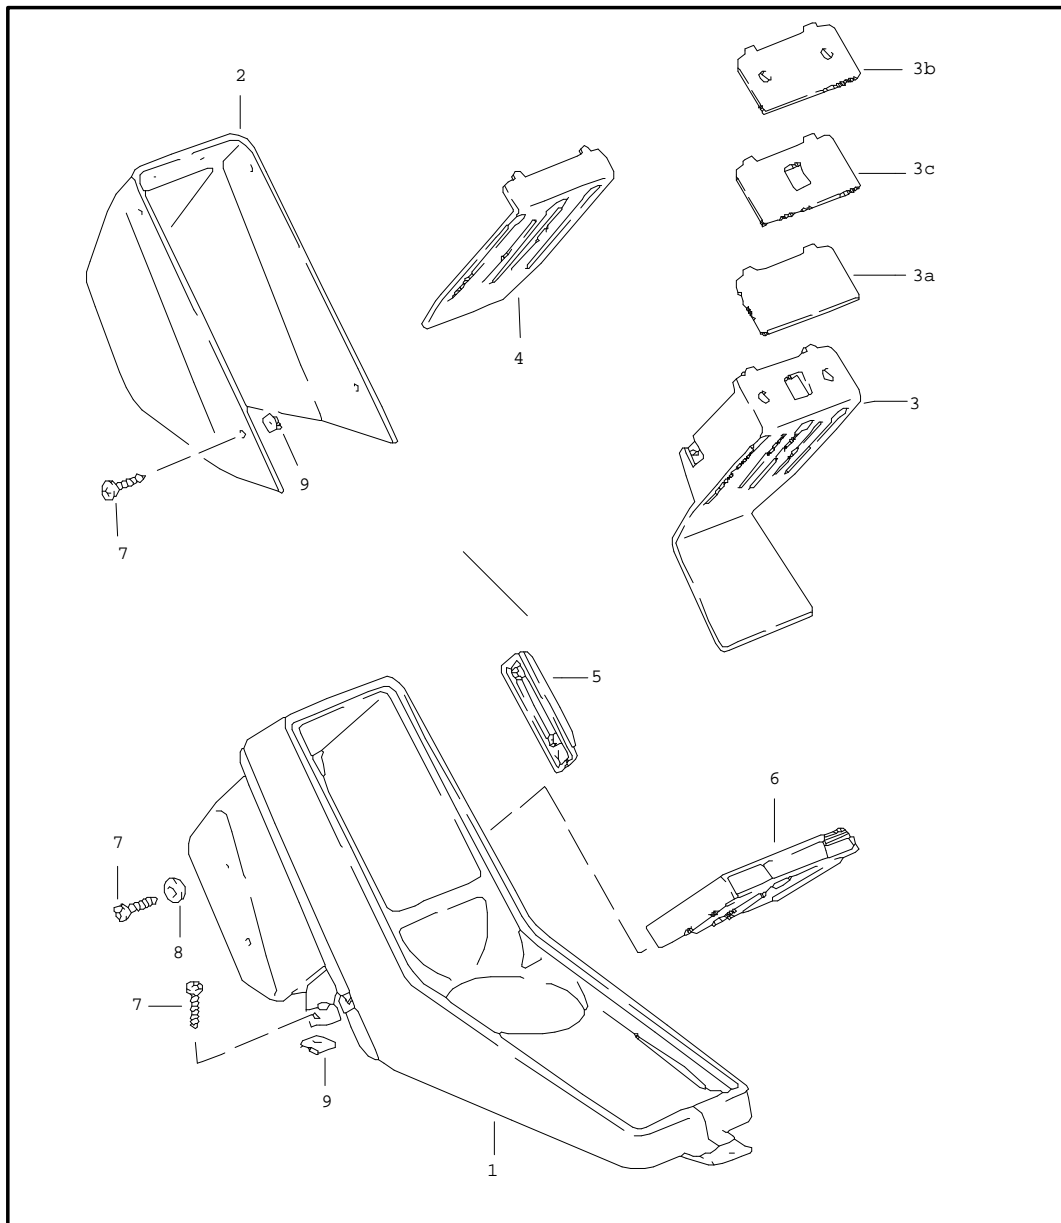

Model	Year	MG	SG	Illustration	Restrictions	Update	11:08	31.08.2004	PORSCHE	PET	PORSCHE
911	83	8	09	809-15		179					

Pos	Part Number	Name	Remarks	Qty	Model
1	A 911 552 036 00	centre console leatherette		1	SC
	7AU	black	-82		
	8AU	lobster	-78		
	5AU	cork	-79		
	4AU	brown	79-82		
	3AU	dark blue	80-82		
	5BC	beige	80		
	3MK	burgundy	83-		
	05T	black	83-		
	1HH	blue	83-		
	4RB	brown	83-		
1	911 552 030 03	centre console leatherette		1	SC
	7AU	black	-82		
	8AU	lobster	-78		
	5AU	cork	-79		
	4AU	brown	79-82		
	3AU	dark blue	80-82		
	5BC	beige	80		
	3MK	burgundy	83-		
	05T	black	83-		
	1HH	blue	83-		
	4RB	brown	83-		
(1)	911 552 030 50	centre console leather		1	
	7AG	black	-79		
	8AH	lobster	-78