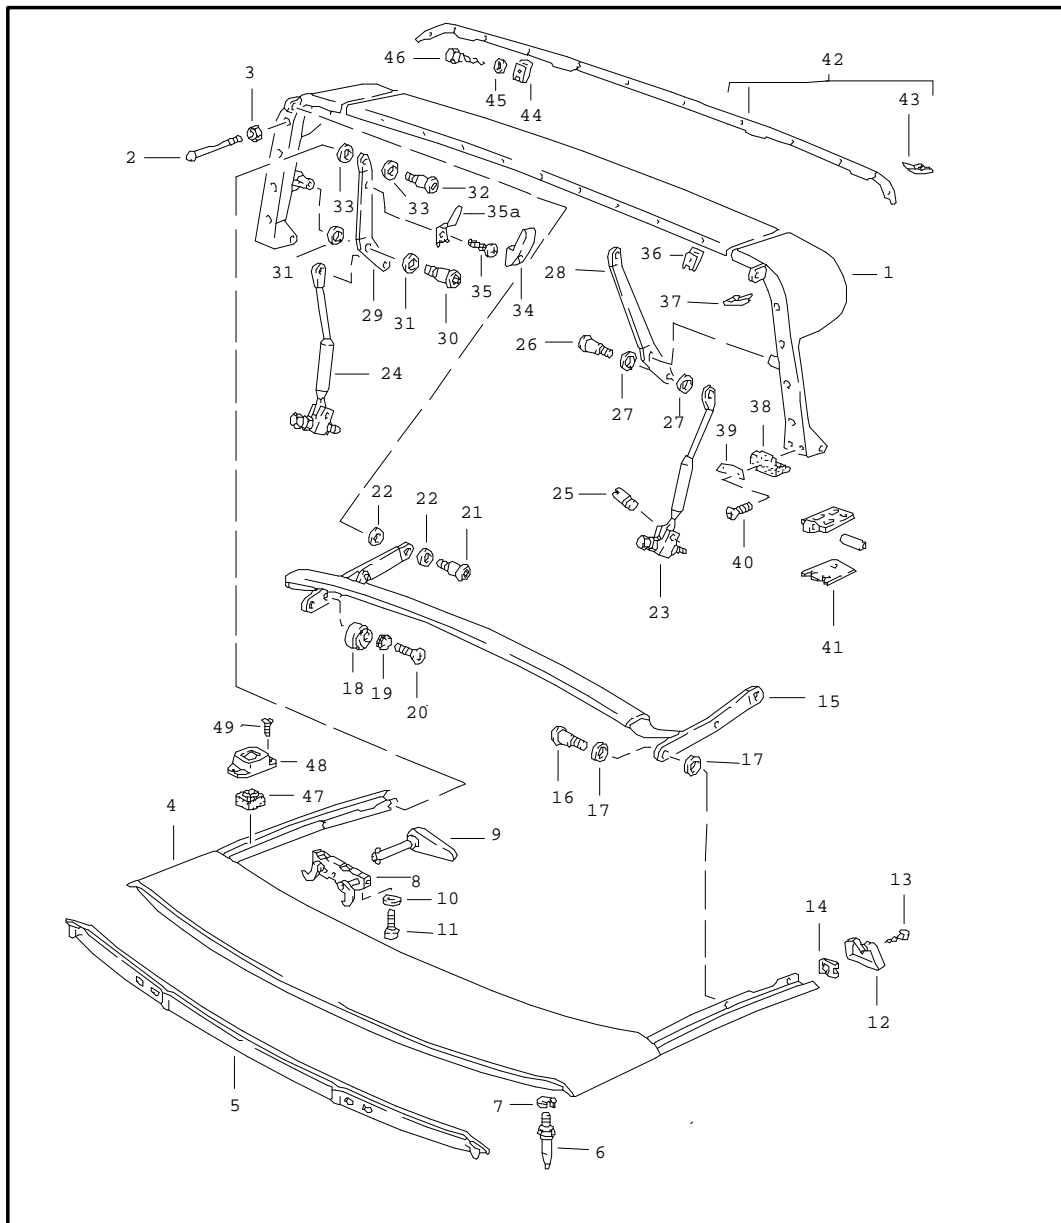

Model	Year	MG	SG	Illustration	Restrictions	Update	11:09	31.08.2004	PORSCHE	PET	PORSCHE
911	83	8	11	811-12		179					

Pos	Part Number	Name	Remarks	Qty	Model
		main folding top bow roof frame single parts			
1	E 911 561 015 00	main folding top bow		1	
2	E 911 561 449 00	retaining pivot		2	
3	900 076 010 02	hexagon nut M 6		2	
4	911 561 027 00	roof frame		1	
5	911 565 269 60	lining		1	
6	911 565 074 40	locating peg		2	
7	N 012 228 3	spring washer B 8		2	
8	911 565 031 41	catch		2	
9	911 565 075 41	handle		2	
10	N 011 524 7	washer A 6,4		4	
11	999 218 015 02	pan-head screw micro-self-locking M 6 X 12		4	
12	911 561 139 00	end piece	/L	1	
(12)	911 561 140 00	end piece	/R	1	
13	N 014 086 12	tapping screw 3,5 X 13		2	
14	999 591 349 02	speed nut B 3,5		2	
15	911 561 019 00	intermed. folding top bow		1	
16	911 561 461 00	screw M 8 X 20		2	
17	911 561 428 00	washer 10,5		4	
18	911 561 402 00	eccentric washer		2	
19	N 012 140 1	shake-proof washer		2