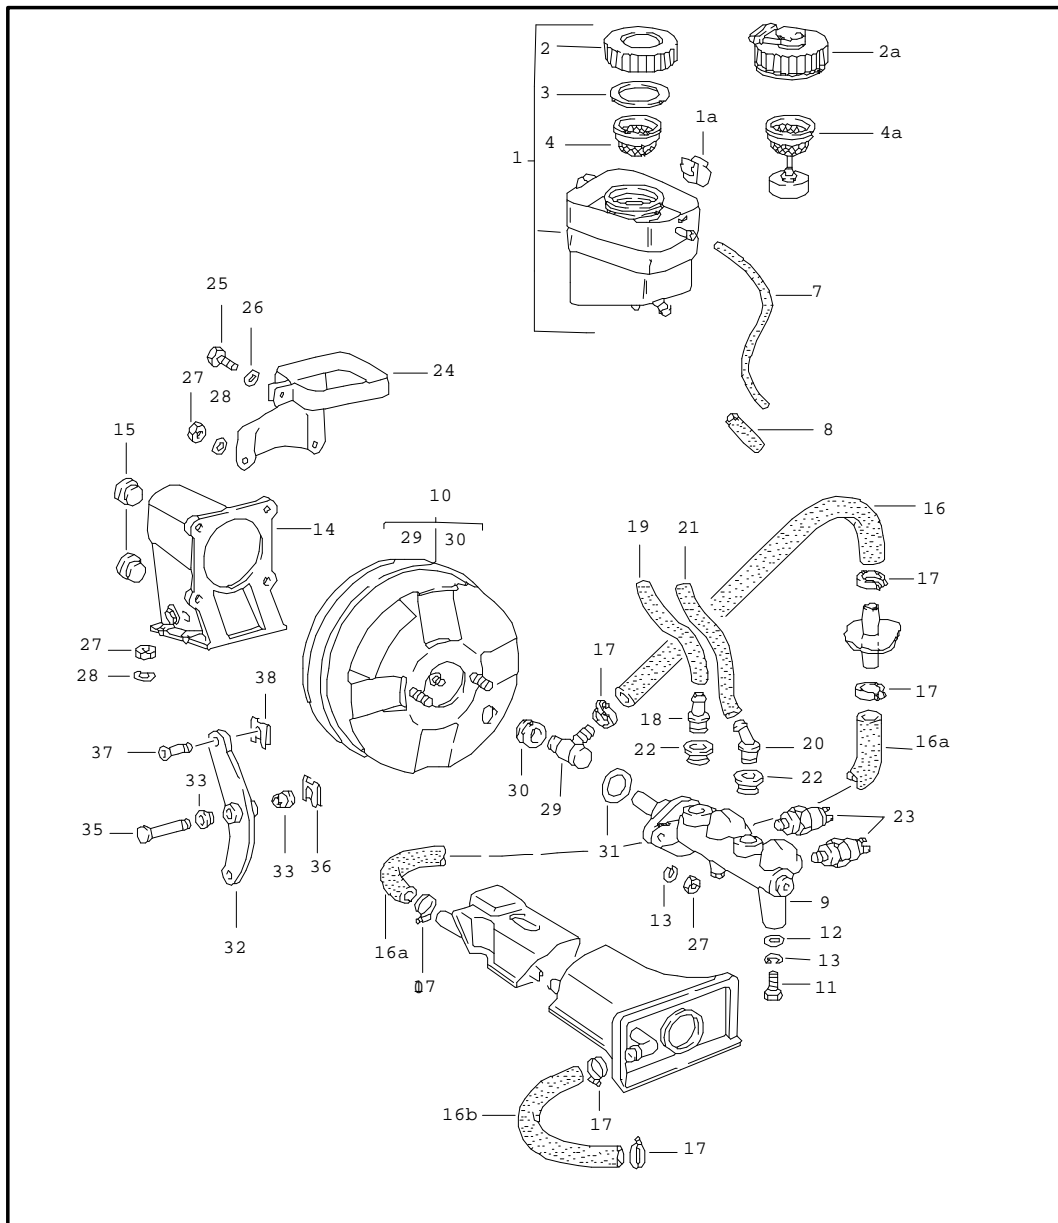

Model	Year	MG	SG	Illustration	Restrictions	Update	11:00	31.08.2004	PORSCHE	PET	PORSCHE
911	83	6	04	604-00		179					

Pos	Part Number	Name	Remarks	Qty	Model
1	911 355 013 13	brake fluid reservoir brake master cylinder	/RL /RL	1	(J) (AUS)
		use also:			
	911.355.419.02				
	911.355.420.01				
1A	477 971 939	cable terminal		1	
2	911 355 905 02	cover		1	
2A	911 355 419 02	threaded joint with warning contact		1	M 592
3	901 355 908 00	gasket		1	
4	A 211 611 381 B	strainer		1	
4	211 611 381 B	strainer		1	
4A	911 355 420 01	float		1	M 592
-	N 020 361 2	hose 4 X 1,5		*	
7	-	900 MM	/LL	1	
(7)	-	1500 MM	/RL	1	
8	911 355 155 00	pipe 5 X 3 X 1280		1	
9	A 911 355 011 12	brake master cylinder		1	SC
9	911 355 011 12	brake master cylinder		1	SC
(9)	A 930 355 011 03	brake master cylinder		1	TURBO
(9)	930 355 011 03	brake master cylinder		1	TURBO
10	A 930 355 027 00	vacuum booster		1	SC
10	930 355 027 00	vacuum booster		1	
11	N 010 237 6	hexagon-head bolt M 8 X 12		1	
12	900 151 008 02	washer A 8,4		1