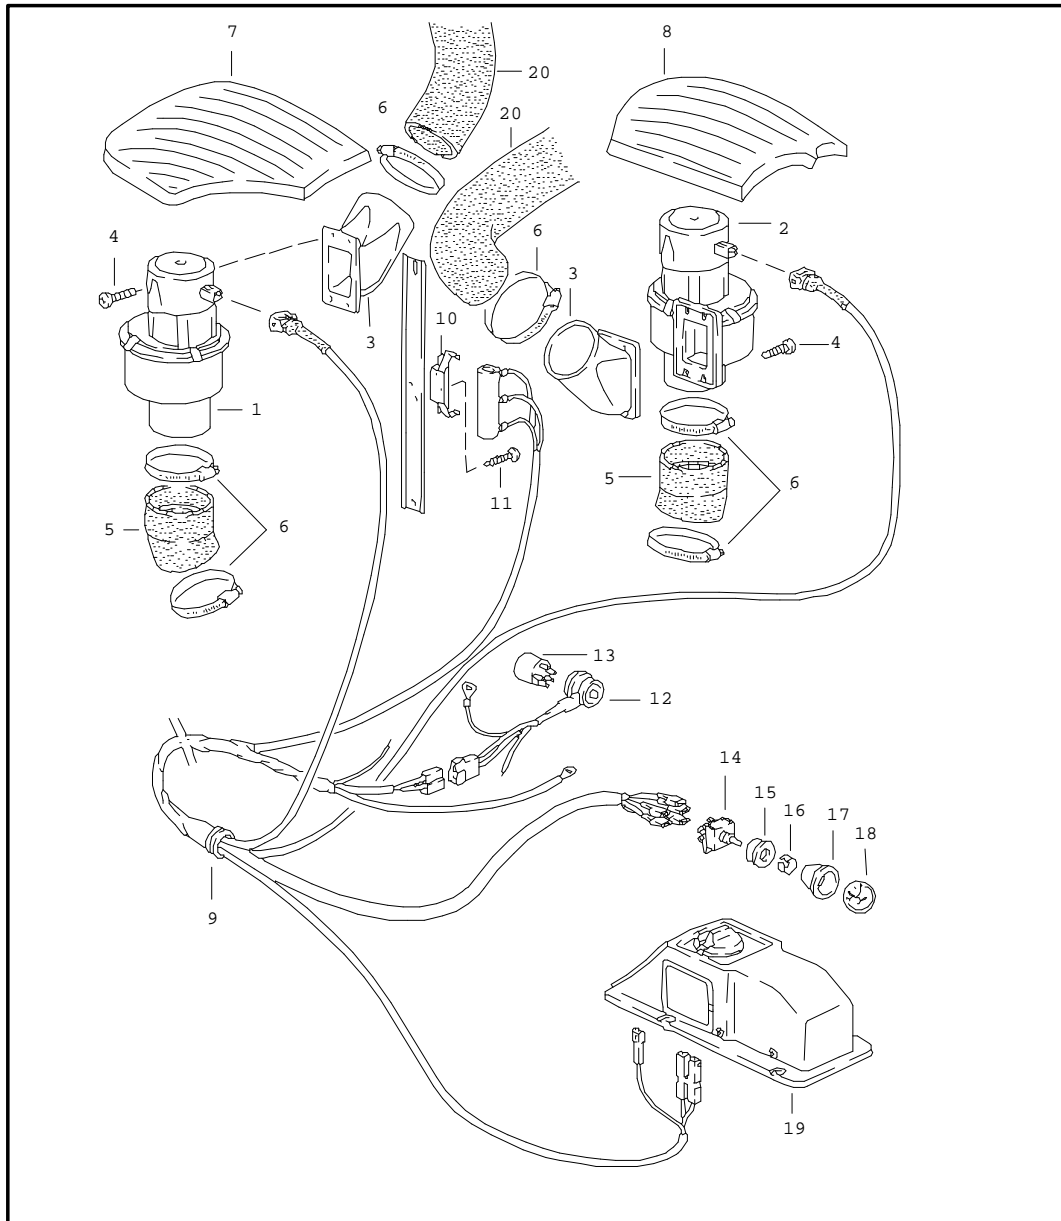

Model	Year	MG	SG	Illustration	Restrictions	Update	11:10	31.08.2004	PORSCHE	PET	PORSCHE
911	83	8	13	813-02		179					

Pos	Part Number	Name	Remarks	Qty	Model
		additional blower	83-		TURBO
1	911 624 043 02	blower	/L	1	
2	911 624 044 02	blower	/R	1	
3	930 571 102 00	connection piece		2	
4	900 146 009 02	oval-head screw M 4 X 12		8	
5	930 571 101 01	intake manifold		2	
6	999 512 349 02	hose clamp		6	
7	930 571 107 00	damping mat	/L	1	
8	930 571 108 00	damping mat	/R	1	
9	930 612 113 01	wiring harness	/LL	1	
(9)	930 612 113 02	wiring harness	/RL	1	
10	930 616 113 00	support		1	
11	900 143 058 02	tapping screw BZ 4,8 X 9,5		2	
12	930 612 115 00	wiring harness		1	
13	911 615 109 01	standard type relay		1	
14	911 613 116 00	blower switch		1	
15	911 613 213 05	rose		1	
16	999 591 557 01	knob holder		1	
17	E 911 613 141 01	knob		1	
18	911 613 238 02	cap with symbol		1	
19	E 930 659 049 00	control mechanism		1	
20	914 572 123 10	air hose		2	
- - - E N D - - -