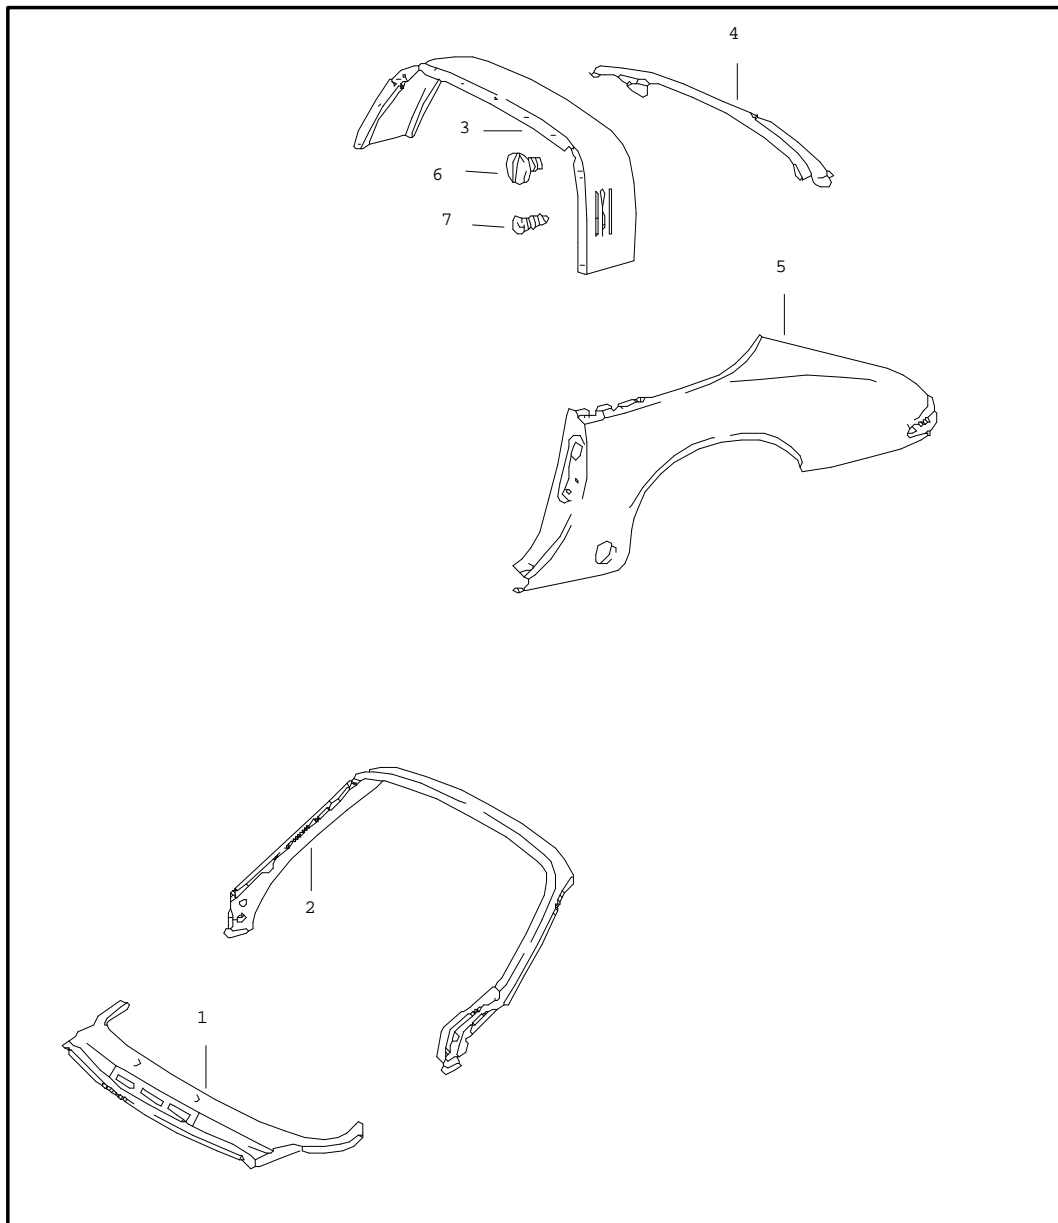

Model	Year	MG	SG	Illustration	Restrictions	Update	11:03	31.08.2004	PORSCHE	PET	PORSCHE
911	83	8	01	801-40		179					

Pos	Part Number	Name	Remarks	Qty	Model
		exterior panelling			TARGA/CABRIO
1	911 503 087 40	scuttle		1	
2	911 599 503 32	windscreen frame		1	
3	911 565 043 48	lining		1	TARGA
4	901 503 322 40	centre part		1	
5	A 911 503 061 46	wing	/L	1	TARGA
5	911 503 061 50	side section	/L	1	TARGA
(5)	A 911 503 061 60	side section	/L	1	CABRIO
(5)	911 503 061 61	side section	/L	1	CABRIO
(5)	911 503 062 50	side section	/R	1	TARGA
(5)	911 503 062 60	side section	/R	1	CABRIO
6	901 801 153 40	screw plug ski rack		4	TARGA
7	N 013 957 5	tapping screw B 3,5 X 9,5		15	TARGA
- - - E N D - - -