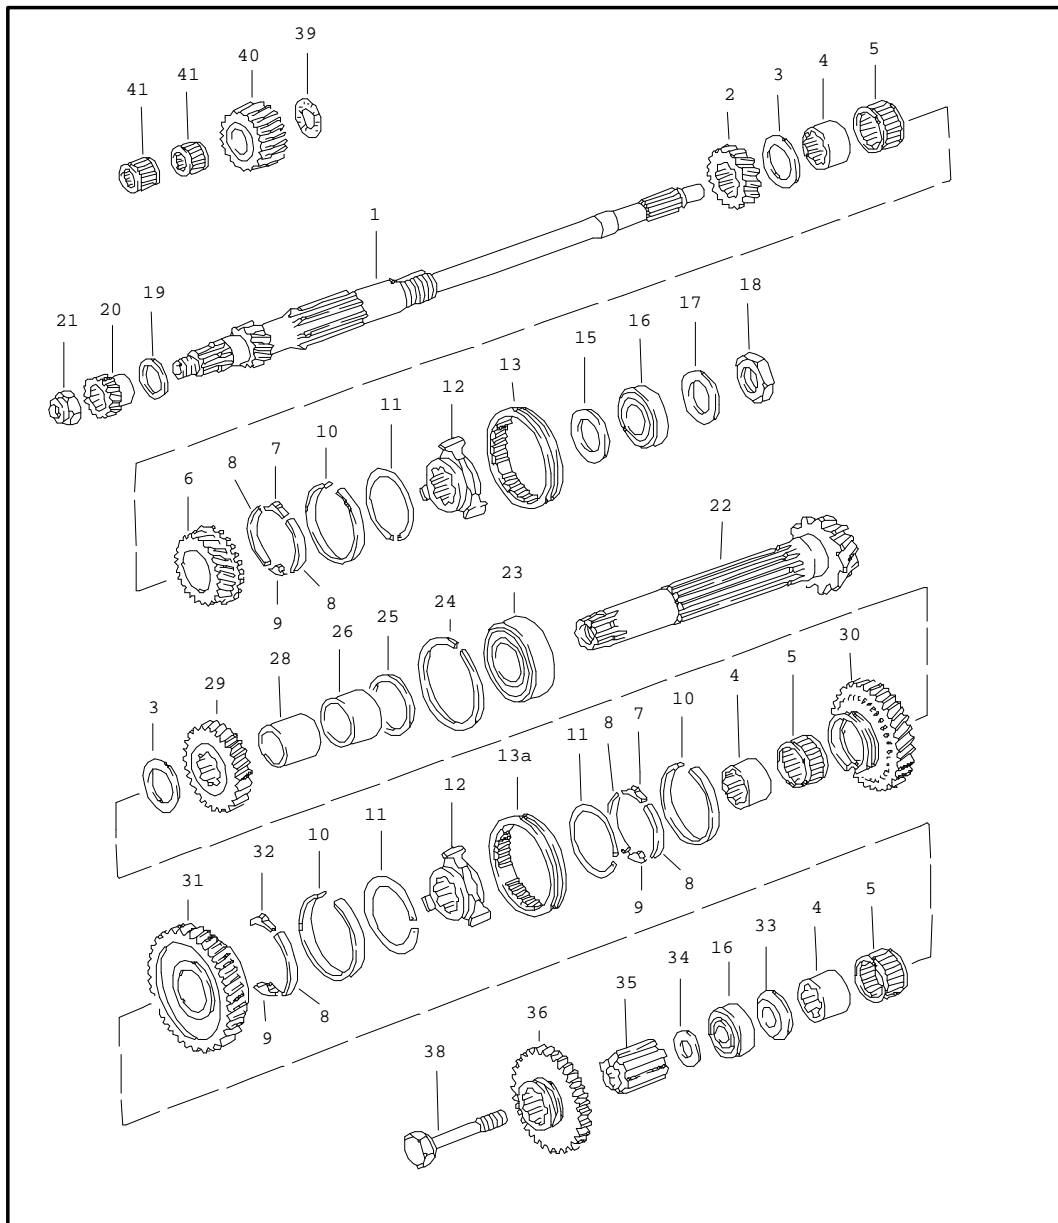

Model	Year	MG	SG	Illustration	Restrictions	Update	10:58	31.08.2004	PORSCHE	PET	PORSCHE
911	83	3	09	309-05		179					

Pos	Part Number	Name	Remarks	Qty	Model
		gears and shafts SPM			G 925/16
		gear sets see group 3/09/00			
1 *	-	drive shaft		1	
-	925 302 267 00	spacer sleeve		1	
2 *	-	fixed gear wheel 2. speed		1	
3	925 302 294 10	thrust washer		2	
4 E	915 302 262 00	bush		3	
5	999 201 470 00	needle cage		3	
6 *	-	loose gear wheel 3. speed		1	
7	911 302 315 00	stone 2./3. speed		2	
8 A	911 302 316 00	brake band		5	
8	911 302 316 08	brake band		5	
9 A	911 302 317 01	stop		3	
9	911 302 317 01	stop		3	
10	925 302 301 02	synchroniser ring		3	
11	911 302 311 01	circlip		3	
12	911 302 402 20	guide sleeve		2	
13	911 302 411 20	shift sleeve 3. speed		1	
13A	911 302 411 24	shift sleeve 1./2. speed		1	
-	925 302 263 10	spacer sleeve		1	
15	925 302 264 10	washer		1