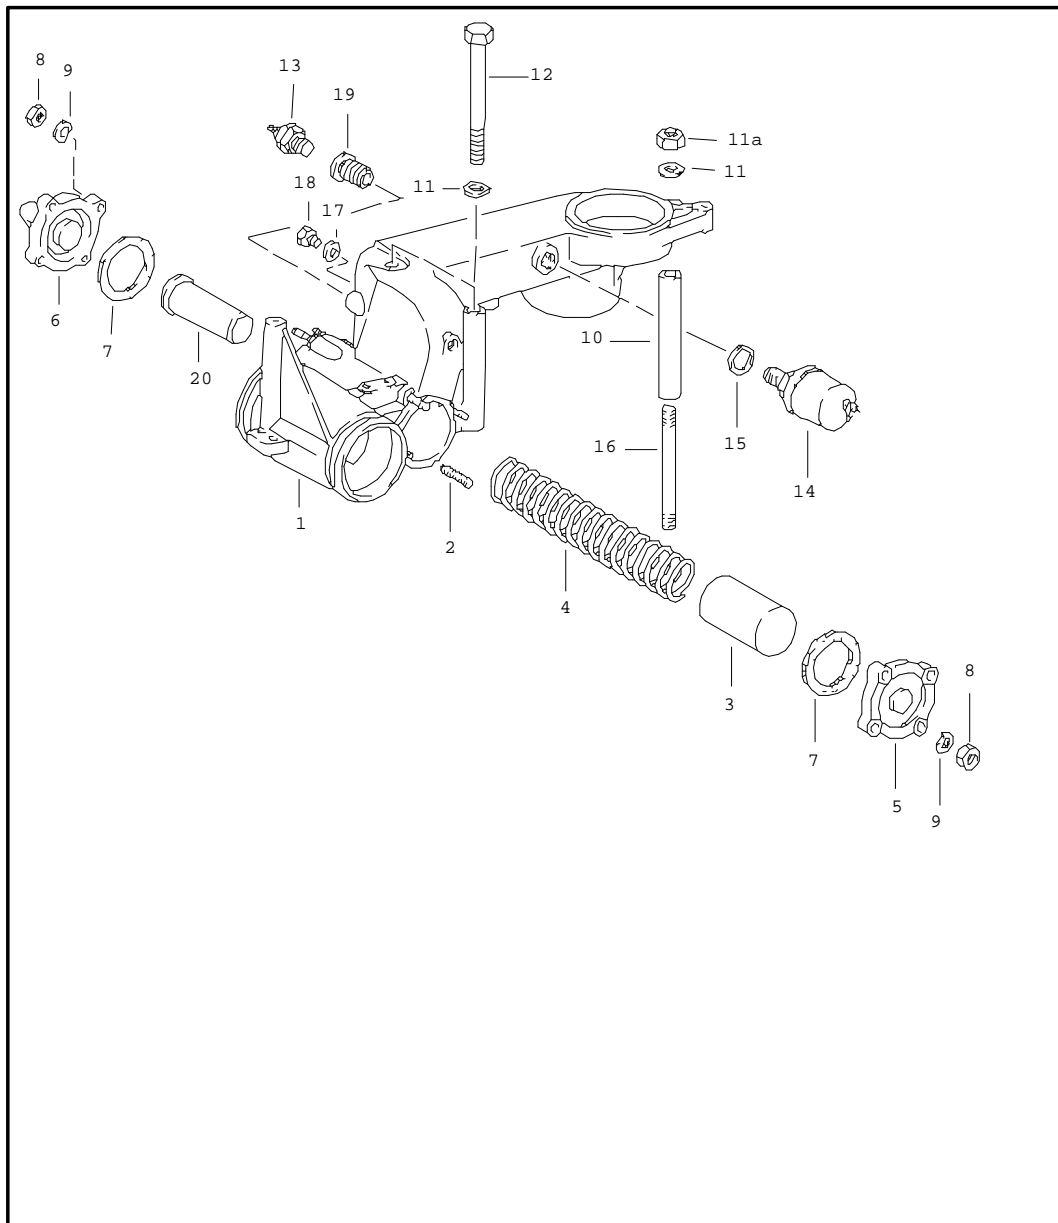

Model	Year	MG	SG	Illustration	Restrictions	Update	10:53	31.08.2004	PORSCHE	PET	PORSCHE
911	83	1	07	107-30		179					

Pos	Part Number	Name	Remarks	Qty	Model
		k-jetronic II			TURBO
1	A 930 110 018 03	valve housing		1	
1	930 110 018 03	valve housing		1	
2	999 062 127 02	stud M 6 X 25		8	
-	999 062 001 02	stud M 6 X 10		2	
-	999 504 004 00	threaded insert M 8 X 2 D		2	
-	999 504 116 00	threaded insert M 10 X 1 X 1 D		1	
-	999 504 117 00	threaded insert M 18 X 1,5 X 0,50		1	
3	930 110 151 00	piston		1	
-	930 110 160 00	spring guide		1	
4	930 110 157 00	compression spring		1	
5	930 110 156 06	cover		1	
6	930 110 056 02	cover		1	
7	* 930 110 149 00	gasket		2	
8	900 076 010 02	hexagon nut M 6		8	
9	N 012 226 5	spring washer B 6		8	
9	N 011 524 7	washer A 6,4		1	
10	930 110 332 00	spacer tube		1	
11	N 012 241 8	spring washer B 8		3	
11A	900 076 025 02	hexagon nut M 8	79-	1	
12	900 074 264 02	hexagon-head bolt M 8 X 135	78	3