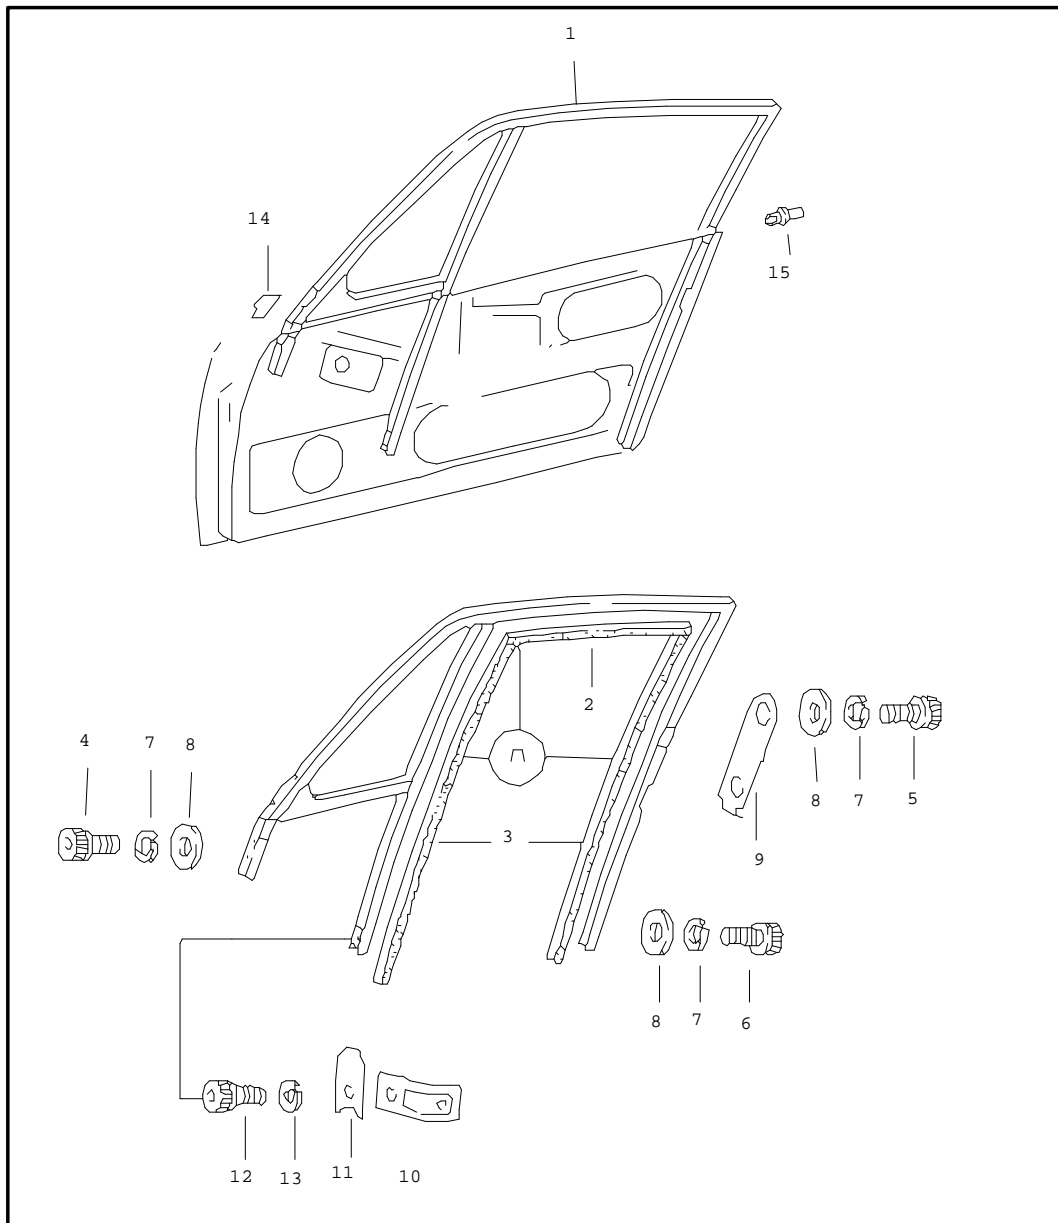

Model	Year	MG	SG	Illustration	Restrictions	Update	11:04	31.08.2004	PORSCHE	PET	PORSCHE
911	83	8	04	804-15		179					

Pos	Part Number	Name	Remarks	Qty	Model
		door glass frame			+COUPE
(1)	E 901 542 021 27	door glass frame chrome	/L -79	1	SC
(1)	901 542 021 28	door glass frame black	/L -79	1	
1	911 542 029 01	door glass frame black	/L 80-	1	
1	E 901 542 022 27	door glass frame chrome	/R -79	1	SC
1	901 542 022 28	door glass frame black	/R -79	1	
1	911 542 030 01	door glass frame black	/R 80-	1	
2+3	911 542 905 00	window guide		2	
4	900 119 052 02	pan-head screw M 8 X 16		4	
5	999 218 008 02	pan-head screw M 8 X 12		2	
6	900 119 052 02	pan-head screw M 8 X 16		2	
7	900 027 015 02	lock ring B 8		8	
8	900 025 007 02	washer 8,4		8	
9	901 542 299 25	cover plate		2	
10	911 542 061 00	retaining bracket		2	
11	901 542 252 25	desk pad		2	
12	900 119 052 02	pan-head screw M 8 X 16		2	
13	900 027 015 02	lock ring B 8		2	
(14)	911 531 711 01	joint rubber	/V/L	1	
14	911 531 712 01	joint rubber	/V/R	1