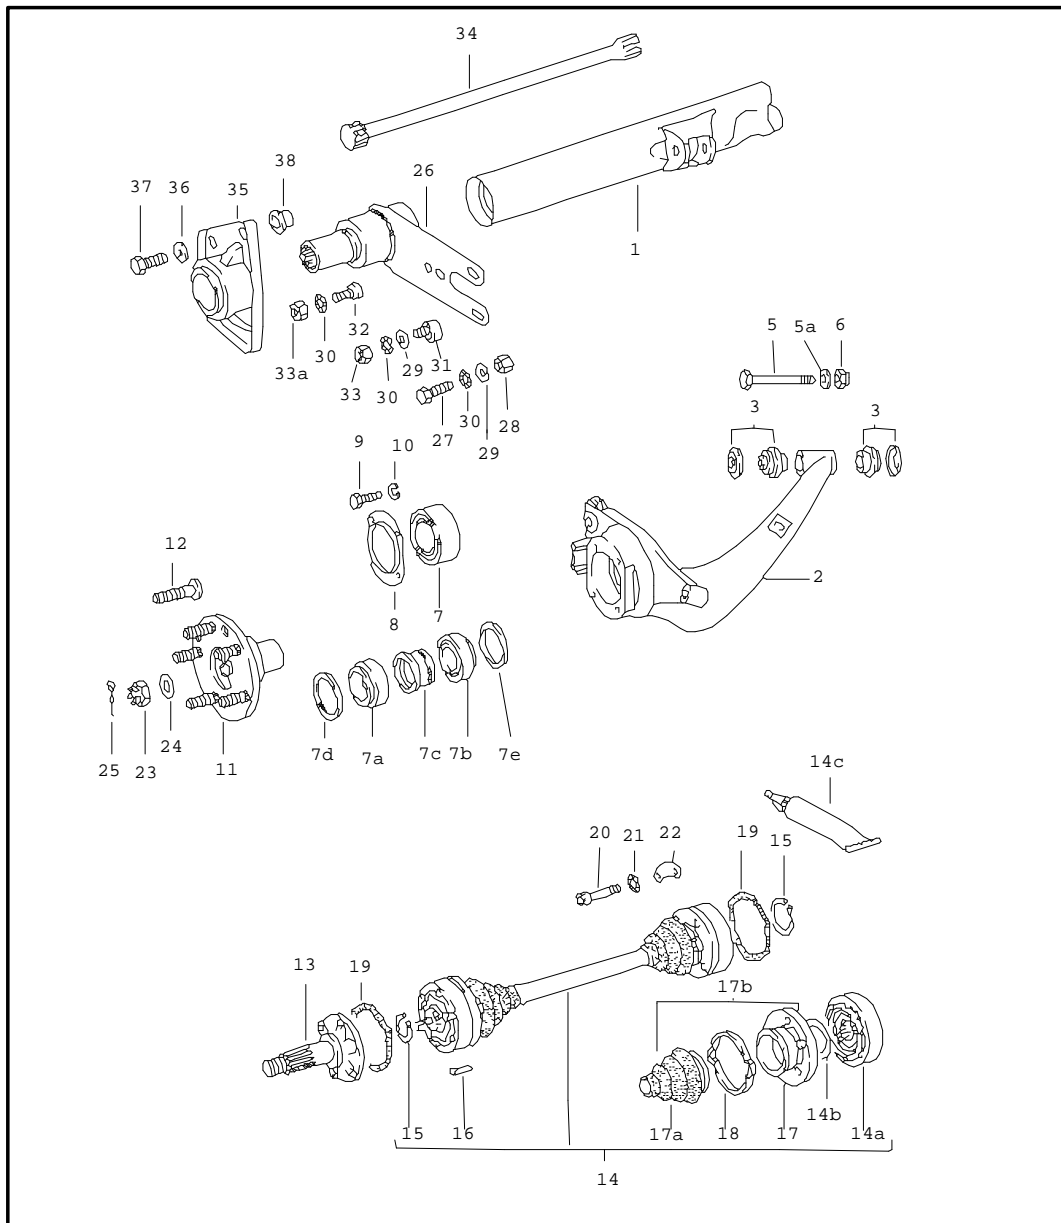

Model	Year	MG	SG	Illustration	Restrictions	Update	10:59	31.08.2004	PORSCHE	PET	PORSCHE
911	83	5	01	501-00		179					

Pos	Part Number	Name	Remarks	Qty	Model
		rear axle			
(1)	911 331 010 02	rear-axle cross-tube		1	SC
(1)	930 331 010 02	rear-axle cross-tube		1	TURBO
2	911 331 513 06	rear-axle trailing arm	/L	1	SC
(2)	911 331 514 06	rear-axle trailing arm	/R	1	SC
(2)	930 331 511 05	rear-axle trailing arm	/L	1	TURBO
(2)	930 331 512 05	rear-axle trailing arm	/R	1	TURBO
3	901 331 059 00	block		4	
5 A	900 082 064 02	hexagon-head bolt M 14 X 1,5 X 75		2	SPM
5 E	900 082 064 08	hexagon-head bolt M 14 X 1,5 X 75		2	SPM
5	900 082 092 02	hexagon-head bolt M 14 X 1,5 X 80		2	
5A N	011 534 4	washer A 15		2	
6	999 084 014 02	hexagon nut M 14 X 1,5		2	SPM
6	900 910 094 02	lock nut M 14 X 1,5		2	
7	999 053 020 01	angular-contact bearing		2	SC
7A	999 059 056 00	taper roller bearing		2	TURBO
7B	999 059 047 00	taper roller bearing		2	TURBO
7C	930 331 609 00	spacer sleeve		2	TURBO
7D	999 113 235 40	shaft seal 65 X 85 X 8		2	TURBO
7E	999 113 218 40	shaft seal 58 X 81,2 X 5		2	TURBO
8	911 331 561 30	reinforcement cover		2	SC
9 A	900 075 079 02	hexagon-head bolt M 8 X 22		8	SC