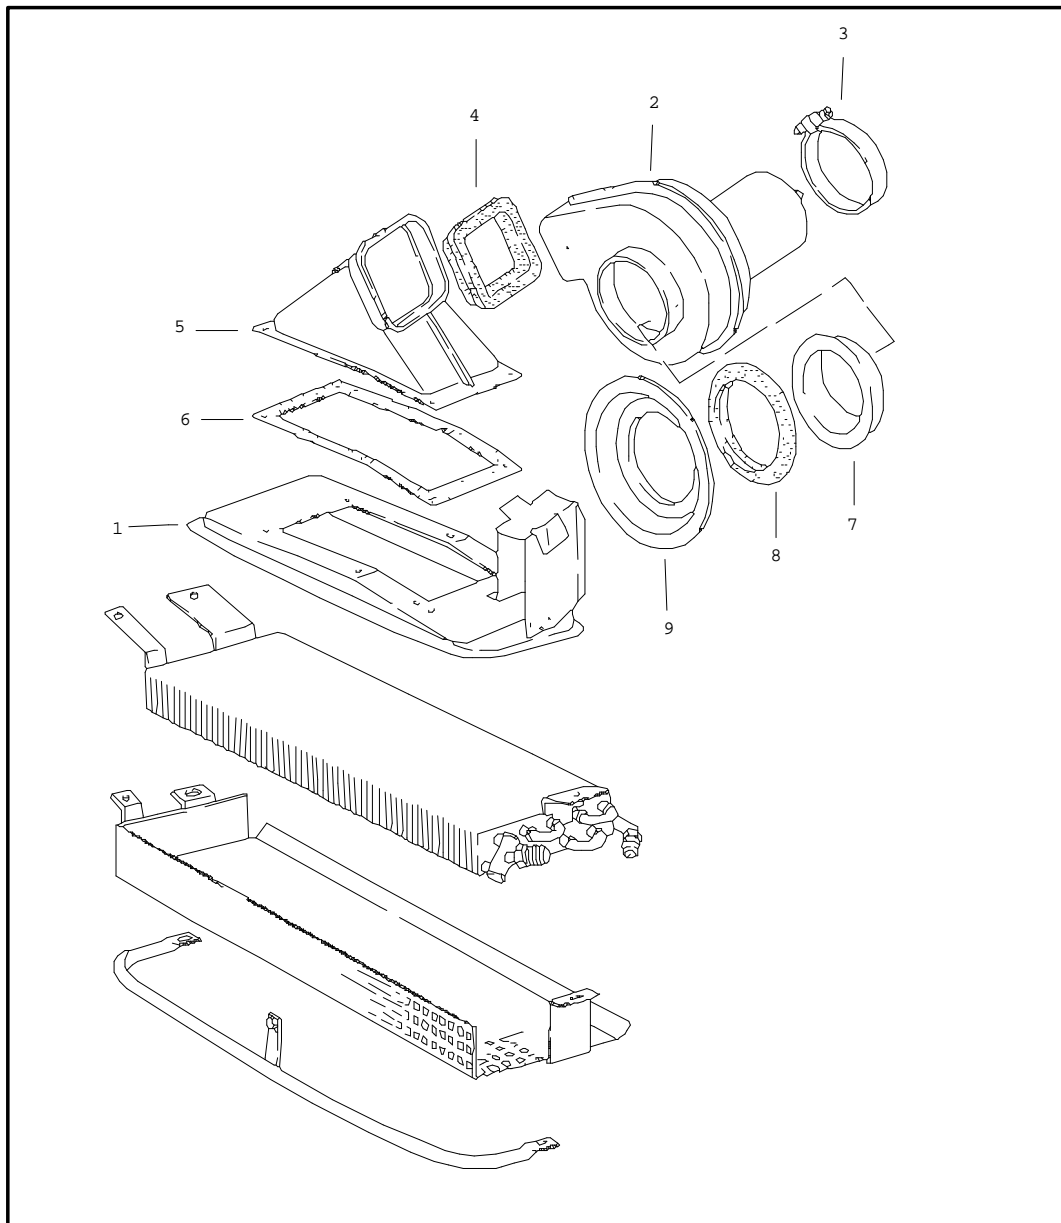

Model	Year	MG	SG	Illustration	Restrictions	Update	11:12	31.08.2004	PORSCHE	PET	PORSCHE
911	83	8	13	813-50		179					

Pos	Part Number	Name	Remarks	Qty	Model
		fan front	/RL		M 573
1	930 501 057 00	air baffle		1	
2	911 624 151 05	fan		1	
3	999 512 244 02	clip		1	
4	930 573 171 01	gasket		1	
5	930 573 065 00	air duct		1	
6	930 573 173 00	gasket		1	
7	930 573 511 00	intake manifold		1	
8	930 573 517 01	gasket		1	
9	930 501 593 00	insert		1	
- - - E N D - - -