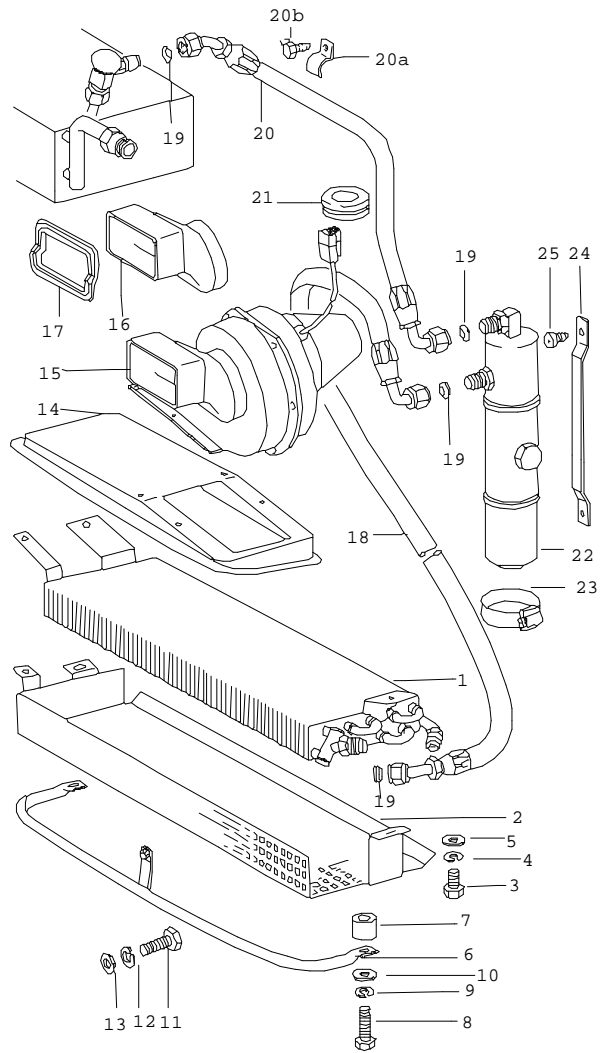

Model	Year	MG	SG	Illustration	Restrictions	Update	11:12	31.08.2004	PORSCHE	PET	PORSCHE
911	83	8	13	813-45		179					

Pos	Part Number	Name	Remarks	Qty	Model
		condenser refrigerant line accessories and others front			
1	911 573 056 02	condenser		1	
(2)	911 573 058 01	stone guard		1	
3	900 075 057 02	hexagon-head bolt M 6 X 16		3	
4	N 012 007 2	lock ring B 6		3	
5	N 011 524 7	washer 6,4		3	
6	911 573 055 00	protection		1	
7	911 573 513 01	spacer		2	
8	N 040 281 1	hexagon-head bolt M 10 X 45		2	
9	900 027 016 02	lock ring B 10		2	
10	900 151 026 02	washer B 10,5 X 30		2	
11	900 075 085 02	hexagon-head bolt M 8 X 20		1	
12	900 027 015 02	lock ring B 8		1	
13	900 025 007 02	washer B 8,4		1	
14	911 501 581 01	air baffle		1	
(15)	911 624 013 01	blower		1	
16	911 573 161 00	intake manifold		1	
17	911 573 515 00	gasket		1	
18	E 911 573 154 02	hose NW 8		1	
19	901 573 148 00	gasket 5/8"		4