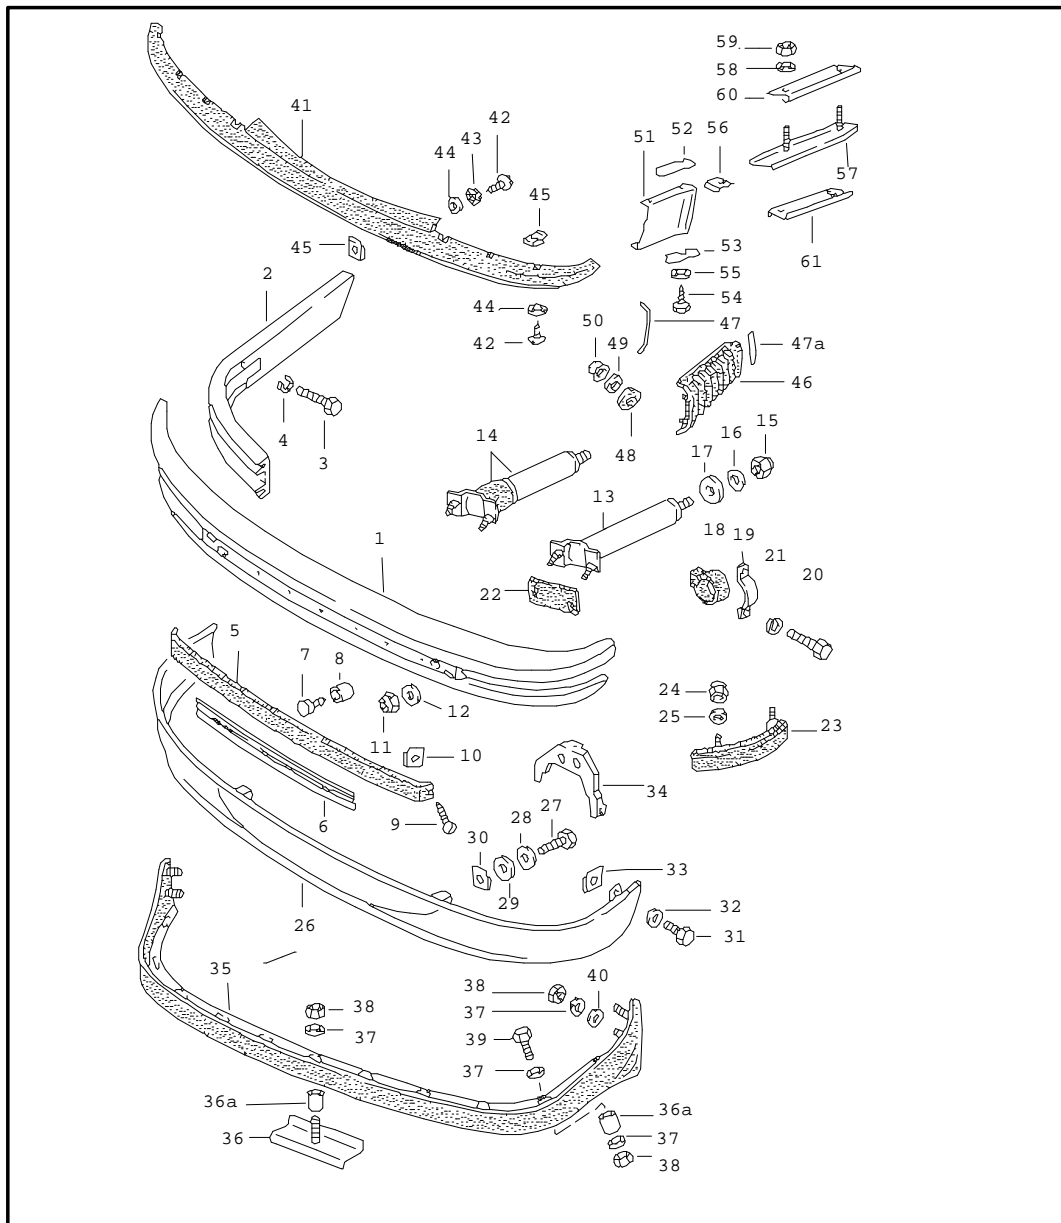

Model	Year	MG	SG	Illustration	Restrictions	Update	11:03	31.08.2004	PORSCHE	PET	PORSCHE
911	83	8	02	802-00		179					

Pos	Part Number	Name	Remarks	Qty	Model
		bumper	/V		
1	911 505 011 10	bumper	-81	1	
(1) E	911 505 011 13	bumper	-81	1	M 288
(1)	930 505 011 02	bumper	82-	1	
5	911 505 147 03	protective moulding		1	
6	911 505 149 02	insert protective moulding only together with 911.505.147.03		1	
7	911 505 417 00	plug		7	
8	911 505 418 00	grommet		7	
9	900 143 113 07	tapping screw B 4,2 X 13	-81	2	
9	900 143 085 07	tapping screw B 4,2 X 16	83-	2	
10	999 507 018 02	speed nut		2	
11	N 011 185 6	hexagon nut M 10		4	
12	A 900 025 008 09	washer		4	
12	900 025 008 09	washer 10,5		4	
13	911 505 045 03	impact pipe		2	
14	911 505 279 03	impact absorber		2	
15	A 900 084 004 02	hexagon nut		2	
15	900 084 004 02	hexagon nut M 8		2	
(15)	999 084 608 02	hexagon nut M 12		2	M 058
16	A 900 151 008 02	washer		2	
16	900 151 008 02	washer A 8,4		2	
(16)	900 025 009 02	washer 13		2	M 058