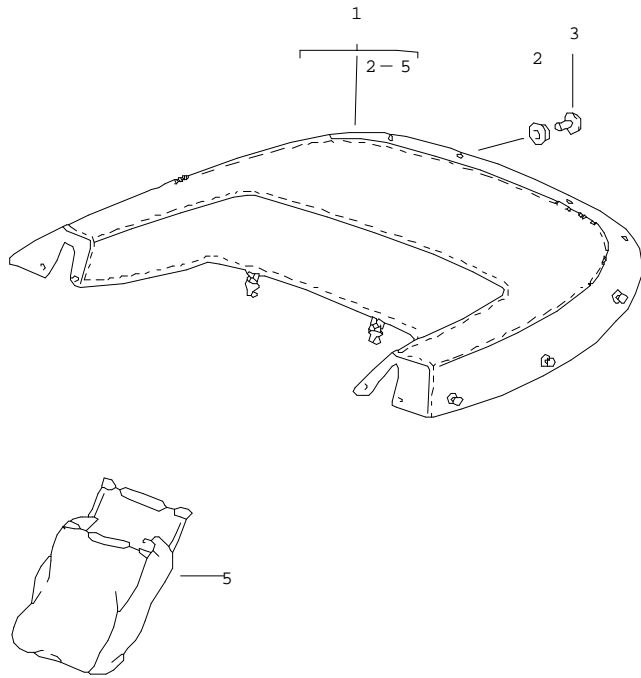

Model	Year	MG	SG	Illustration	Restrictions	Update	11:10	31.08.2004	PORSCHE	PET	PORSCHE
911	83	8	11	811-16		179					

Pos	Part Number	Name	Remarks	Qty	Model
		convertible top cover			
1	911 561 023 00	convertible top cover		1	
		3AV	black		
-	999 591 598 02	tenax lower part	B 4,2 X 16	X	
-	999 591 983 12	tenax upper part		X	
(2) A	999 591 836 17	push button		14	
2	999 591 836 17	push button	$=9,5	X	
(3) A	999 591 838 17	cap		14	
3	999 591 838 17	cap	$=4/15	X	
5	911 561 087 00	bag		1	
		- - - E N D - - -