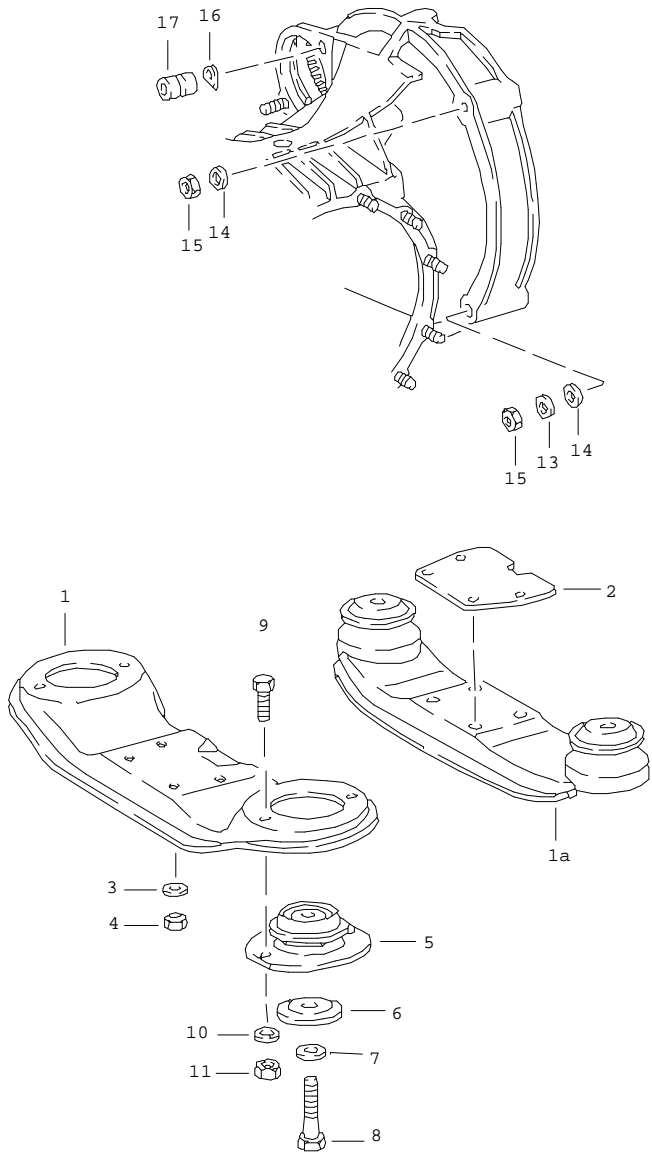

Model	Year	MG	SG	Illustration	Restrictions	Update	10:57	31.08.2004	PORSCHE	PET	PORSCHE
911	83	3	06	306-00		179					

Pos	Part Number	Name	Remarks	Qty	Model
		transmission suspension			
1	911 375 033 01	transmission carrier		1	SC
1A	930 375 031 00	transmission carrier		1	TURBO
2	930 375 311 00	plate		1	TURBO
3	900 025 007 02	washer 8,4		4	
4	900 910 022 02	lock nut		4	
5	911 375 043 00	bearing		2	SC
6	901 305 311 00	seat		4	
7	900 027 017 02	lock ring B 12		2	
8	901 305 317 00	hexagon-head bolt		2	SC
(8)	930 375 317 00	hexagon-head bolt		2	TURBO
9	900 075 087 02	hexagon-head bolt M 8 X 16		4	SC
10	900 027 015 02	lock ring B 8		4	SC
11	900 076 025 02	hexagon nut M 8		4	SC
13	999 523 103 01	lock washer M 10		2	SC
14	A 900 031 005 02	washer		5	SC
14	900 031 005 02	washer 10,5		5	SC
15	900 157 002 02	hexagon nut M 10		3	
16	A N 012 242 3	spring washer		5	
16	N 012 242 3	spring washer B 10 X 18		5	
17	A 901 104 382 02	cylinder head nut		2	
17	901 104 382 02	cylinder head nut		2	
- - - E N D - - -