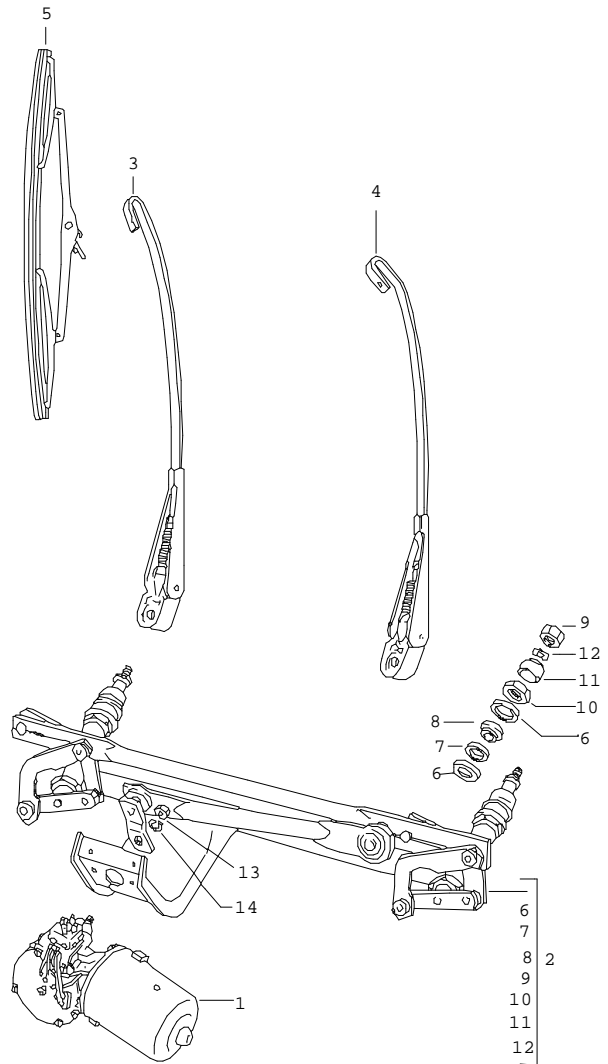

Model	Year	MG	SG	Illustration	Restrictions	Update	11:14	31.08.2004	PORSCHE	PET	PORSCHE
911	83	9	04	904-00		179					

Pos	Part Number	Name	Remarks	Qty	Model
		windscreen wiper system			
1	A 911 628 115 01	wiper motor	/LL	1	
(1)	A 911 628 114 00	wiper motor	/RL	1	
2	A 911 628 961 00	crank drive	/LL	1	
(2)	911 628 961 01	crank drive	/RL	1	
3	911 628 313 00	wiper arm	/LL/L /RL/R	1	
4	911 628 314 00	wiper arm	/LL/R	1	
(4)	911 628 312 00	wiper arm	/RL/L	1	
5	964 628 901 00	wiper blade		2	
6	911 628 963 00	washer		4	
7	901 628 923 01	rubber bush		2	
8	901 628 924 00	rubber bush		2	
9	N 011 118 11	hexagon nut BM 8		2	
10	901 628 925 00	hexagon nut		2	
11	901 628 926 00	cap		2	
12	901 628 927 00	spring washer		2	
13	900 076 010 02	hexagon nut M 6		1	
14	N 042 121 1	shake-proof washer 6,4		1	
		- - - E N D - - -