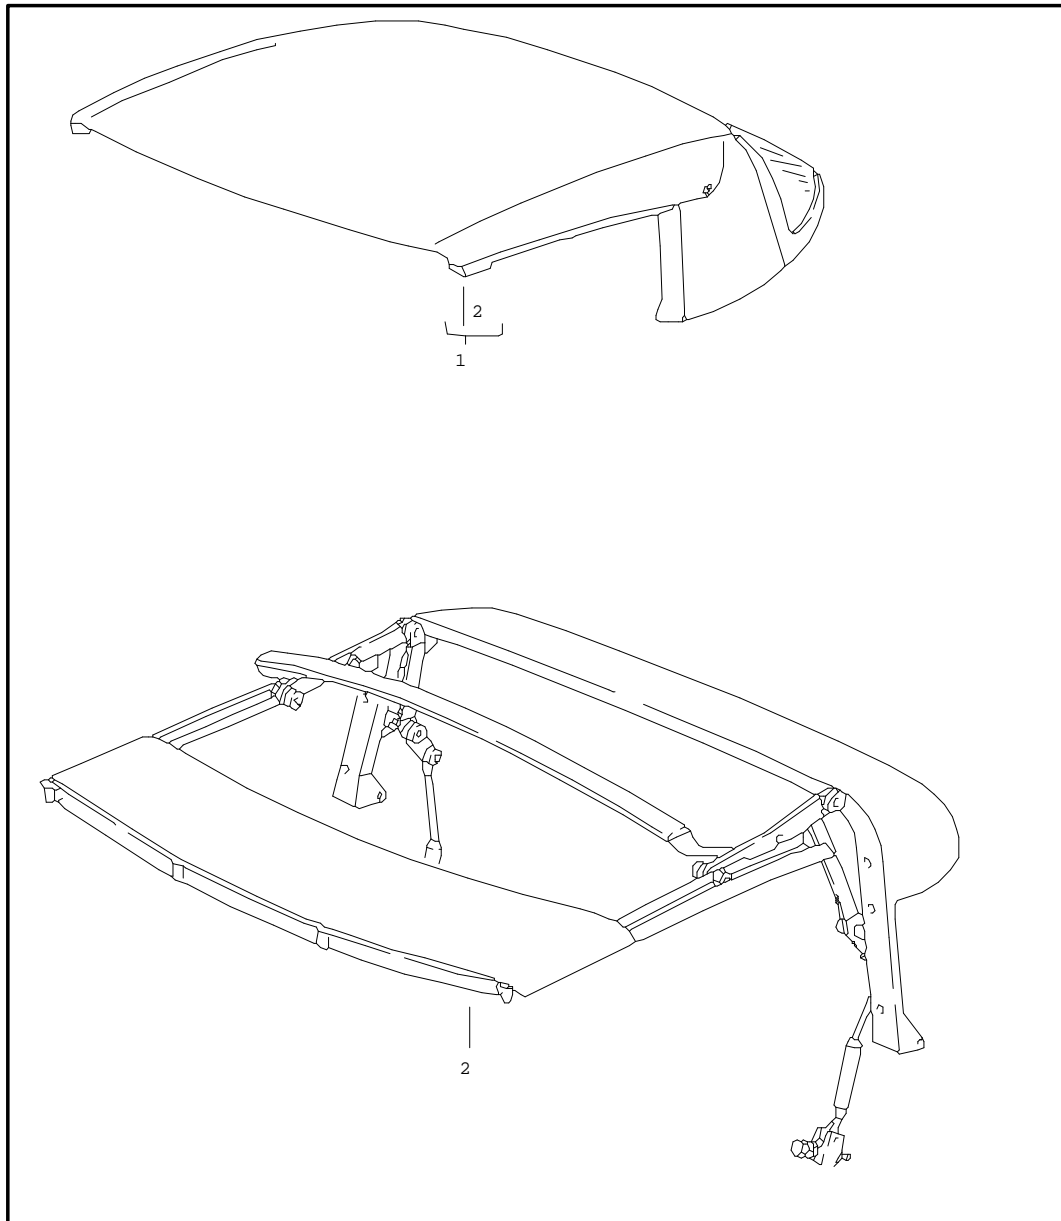

Model	Year	MG	SG	Illustration	Restrictions	Update	11:09	31.08.2004	PORSCHE	PET	PORSCHE
911	83	8	11	811-10		179					

Pos	Part Number	Name	Remarks	Qty	Model
		convertible top			
		convertible top frame			
		manual			
1	911 561 005 00	convertible top		1	
	3AV	black			
2	E 911 561 011 00	convertible top frame		1	
		- - - E N D - - -