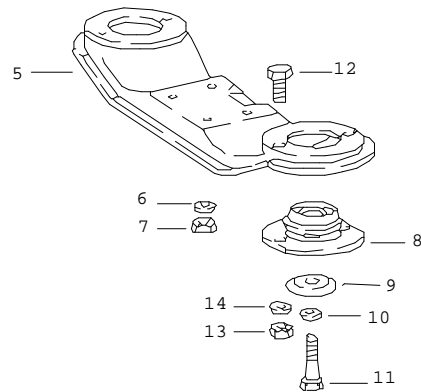

Model	Year	MG	SG	Illustration	Restrictions	Update	10:58	31.08.2004	PORSCHE	PET	PORSCHE
911	83	3	12	312-00		179					

Pos	Part Number	Name	Remarks	Qty	Model
		transmission suspension SPM			G 925/16
1	E 900 155 018 02	hexagon-head bolt M 10 X 110		1	
2	900 157 002 02	hexagon nut M 10		2	
3	A 901 104 382 02	cylinder head nut		2	
3	901 104 382 02	cylinder head nut		2	
4	N 012 242 3	spring washer B 10 X 18		5	
5	911 375 033 01	transmission carrier		1	
6	A 900 031 001 02	washer		4	
6	900 025 007 02	washer 8,4		4	
7	E 999 090 101 02	mid-grip nut		4	
8	911 375 043 00	bearing		2	
9	901 305 311 00	seat		2	
10	900 027 017 02	lock ring B 12		2	
11	901 305 317 00	hexagon-head bolt		2	
11	930 375 317 00	hexagon-head bolt use also:		2	
-	999 025 074 02	washer		2	
12	900 075 087 02	hexagon-head bolt		4	
12	900 075 087 02	hexagon-head bolt M 8 X 16		4	
13	900 076 025 02	hexagon nut M 8		4	
14	A 900 027 015 02	lock ring		4	
14	900 027 015 02	lock ring B 8		4	
		- - - E N D - - -