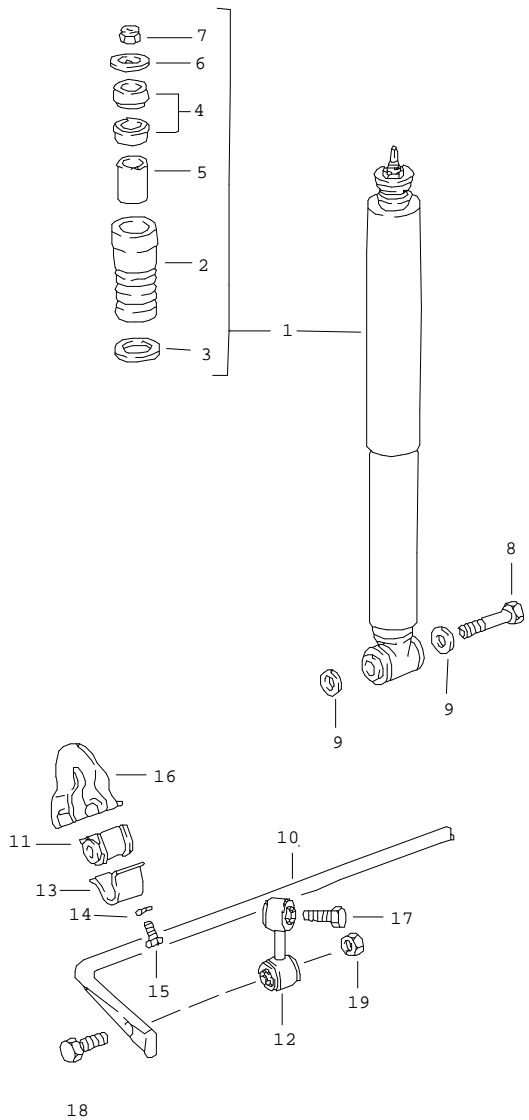

Model	Year	MG	SG	Illustration	Restrictions	Update	10:59	31.08.2004	PORSCHE	PET	PORSCHE
911	83	5	02	502-00		179					

Pos	Part Number	Name	Remarks	Qty	Model
		vibration damper stabiliser			
1	E 911 333 051 03	vibration damper - boge - F >>91183 01907 F >>91183 11407		2	SC
1	911 333 051 05	vibration damper - boge - F 91183 01908>> F 91183 11408>>		2	SC
1	911 333 051 49	vibration damper - bilstein -		2	
2	911 333 301 04	additional spring		2	
3	911 333 511 00	washer		2	TURBO
4	911 333 521 00	ring		4	
5	911 333 522 00	bush		2	
6	911 333 523 00	washer		4	
6	A 911 333 523 00	washer - woodhead -	-79	4	SC
7	900 084 013 02	lock nut M 10 X 1		2	
8	900 082 054 02	hexagon-head bolt M 14 X 1,5 X 85		2	SC
8	900 082 019 08	hexagon-head bolt M 14 X 1,5 X 90		2	TURBO
9	999 025 062 02	washer		2	SC
9	999 025 062 02	washer		4	TURBO
10	911 333 701 07	stabiliser 18 $		1	SC
10	E 930 333 701 23	stabiliser 18 $		1	TURBO
11	477 411 313 B	stabiliser mounting		2	
12	930 333 071 00	stabiliser mounting	/L	1	
(12)	930 333 072 00	stabiliser mounting	/R	1