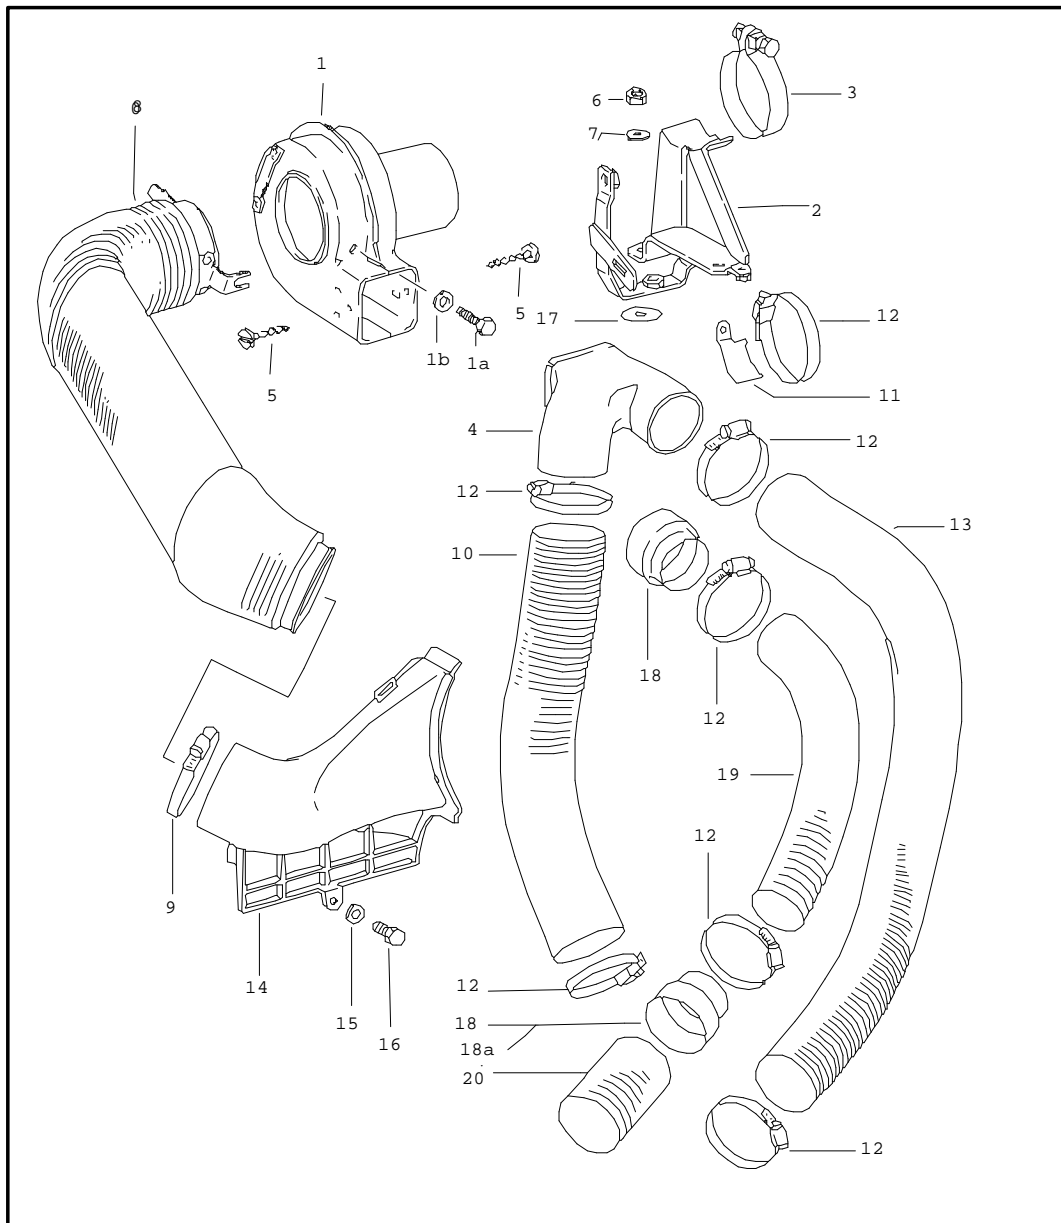

Model	Year	MG	SG	Illustration	Restrictions	Update	10:54	31.08.2004	PORSCHE	PET	PORSCHE
911	83	1	08	108-10		179					

Pos	Part Number	Name	Remarks	Qty	Model
		blower engine			911 SC
1	A 911 624 151 02	blower		1	
1	911 624 151 03	blower		1	
1A	N 010 210 13	hexagon-head bolt M 6 X 10	80-	1	
1B	N 011 524 7	washer 6,4	80-	1	
2	A 911 211 139 02	support	-79	1	
2	911 211 139 02	support		1	
-	999 513 003 40	tie-wrap		1	
3	999 512 244 02	clip SP 77/20		1	
4	911 211 135 02	distributing piece		1	
5	900 143 049 07	tapping screw BZ 3,5 X 9,5		2	
6	900 084 004 02	hexagon nut M 8		2	
7	900 025 007 02	washer 8,4		2	
-	999 511 069 02	clamp 12/15 return warm-up valve		1	
-	900 075 057 02	hexagon-head bolt M 6 X 16		1	
-	999 072 005 09	hexagon-head bolt M 6 X 12		2	
-	N 012 226 5	spring washer B 6		3	
-	999 511 081 02	clip 1100 2 X 8/15 mount injection line cyl. 2 and 3		1