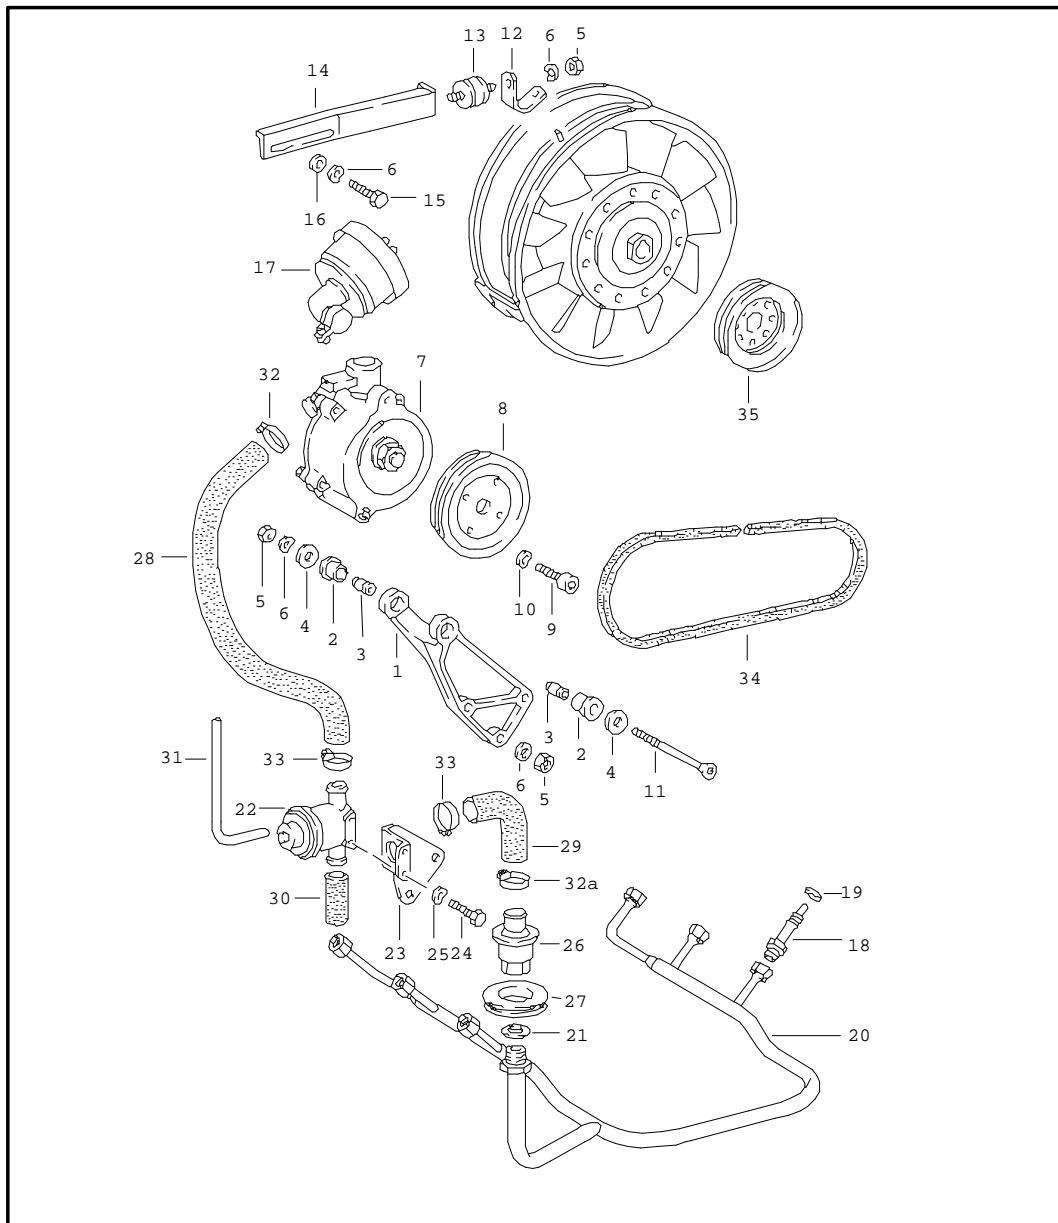

Model	Year	MG	SG	Illustration	Restrictions	Update	10:53	31.08.2004	PORSCHE	PET	PORSCHE
911	83	1	08	108-00		179					

Pos	Part Number	Name	Remarks	Qty	Model
		air injection			911 SC
1	911 113 113 02	bracket		1	
2	911 113 121 00	rubber mounting		2	
3	911 113 122 00	spacer sleeve		2	
4	900 151 008 02	washer B 8,4		1	
(4)	911 113 162 00	washer		1	
5	900 076 025 02	hexagon nut M 8		6	
6	N 012 241 8	spring washer B 8		6	
7	A 911 113 111 03	air pump		1	
7	911 113 111 04	air pump	-80	1	
7	930 113 122 00	air pump	81-	1	
8	930 113 158 00	pulley		1	
9	900 067 008 02	pan-head screw M 6 X 12		4	
10	N 012 226 5	spring washer		4	
11	900 249 006 02	countersunk-head screw M 8 X 120		1	
12	911 113 126 02	retaining bracket		1	
13	930 110 194 00	bonded rubber buffer		2	
14	911 113 125 02	support		1	
15	900 075 085 02	hexagon-head bolt M 8 X 20		1	
16	900 025 007 02	washer 8,4		1	
17	911 113 117 02	air cleaner		1	
-	930 113 401 00	filter cartridge		1	
18	911 113 145 02	union		6