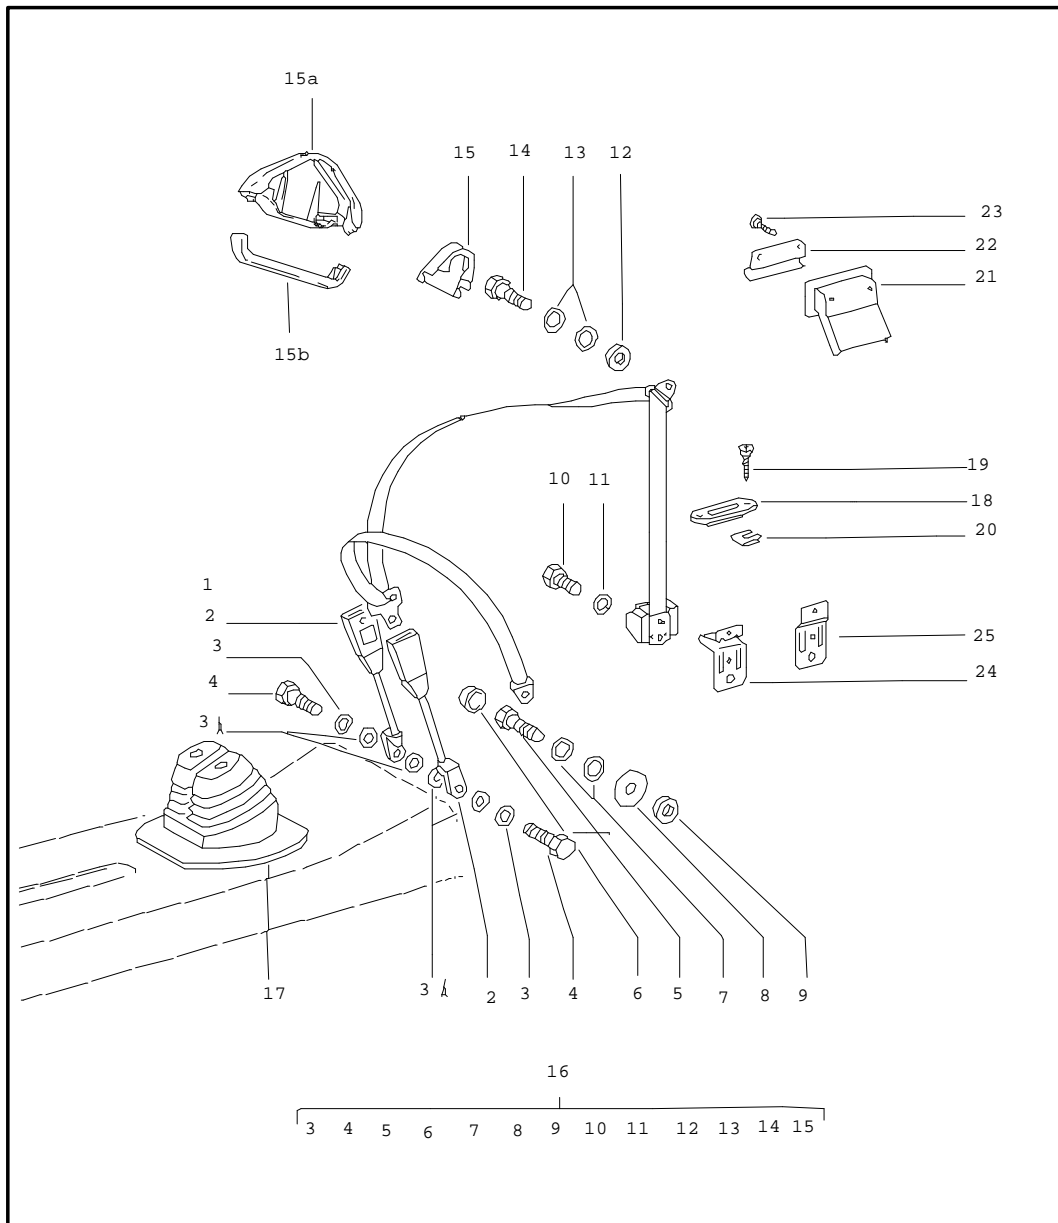

Model	Year	MG	SG	Illustration	Restrictions	Update	11:10	31.08.2004	PORSCHE	PET	PORSCHE
911	83	8	12	812-00		179					

Pos	Part Number	Name	Remarks	Qty	Model
		seat belt front			
1	A 928 803 126 09	seat belt automatic not for	-79	2	(AUS)
(1)	A 928 803 126 09	seat belt automatic	-79	2	(AUS)
(1)	928 803 126 09	seat belt automatic		2	
2	911 803 183 00	seat-belt buckle not for	-79	2	(GB)
(2)	928 803 183 05	seat-belt buckle	-79	2	
(2)	928 803 183 05	seat-belt buckle	80-	2	
3	999 025 113 02	washer 11,5 X 21 X 2		X	
3A	211 857 771	washer	80-	4	
4	111 857 793 E	fastening screw		2	
5	111 857 793 E	fastening screw		2	
6	811 857 845	cap		2	
7	211 857 771	washer		4	
8	E 901 803 144 00	protection washer		2	
9	999 025 113 02	washer 11,5 X 21 X 2		2	
10	911 803 150 00	screw		2	
12	999 025 113 02	washer		2	
13	211 857 771	washer		4	
(13)	928 803 157 02	washer		4	
14	111 857 793 E	fastening screw		2	SC
(14)	111 857 793 E	fastening screw		2	TARGA/CABRIO
15	911 803 233 01	cap	-80	2	
15A	928 803 141 00	cover upper part		2