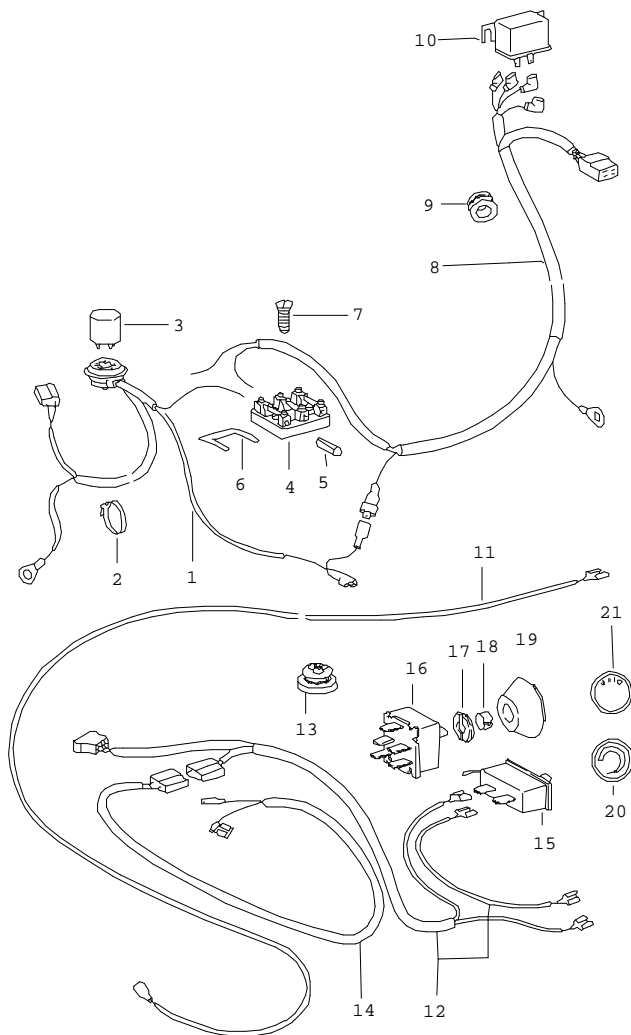

Model	Year	MG	SG	Illustration	Restrictions	Update	11:12	31.08.2004	PORSCHE	PET	PORSCHE
911	83	8	13	813-40		179					

Pos	Part Number	Name	Remarks	Qty	Model
		electric equipment for air conditioner			
1	911 612 080 01	wiring harness NR. 80		1	M 559
(1)	911 612 080 02	wiring harness NR. 80		1	TURBO:M 573
2	999 513 008 40	tie-wrap		1	M 559
3	911 615 109 01	standard type relay		1	M 559
4	911 612 093 05	fuse box triple		1	
5	N 017 121 5	safety fuse 25 A		1	
6	901 612 835 01	connecting rail		1	
7	900 146 009 02	oval-head screw AM 4 X 12		2	
8	911 612 078 01	wiring harness NR. 78		1	
9	999 702 119 50	rubber sleeve		1	
10	911 615 103 01	relay		1	
11	911 612 079 00	wiring harness NR. 79		1	
12	911 612 029 01	wiring harness NR. 29		1	
13	911 612 863 00	grommet		1	
14	E 901 612 084 00	wiring harness NR. 28		1	
15	911 613 121 01	temperature switch		1	
16	911 613 116 00	blower switch		1	
17	911 613 119 01	rose for POS.16		1	
17	911 613 120 01	rose for POS.15		1