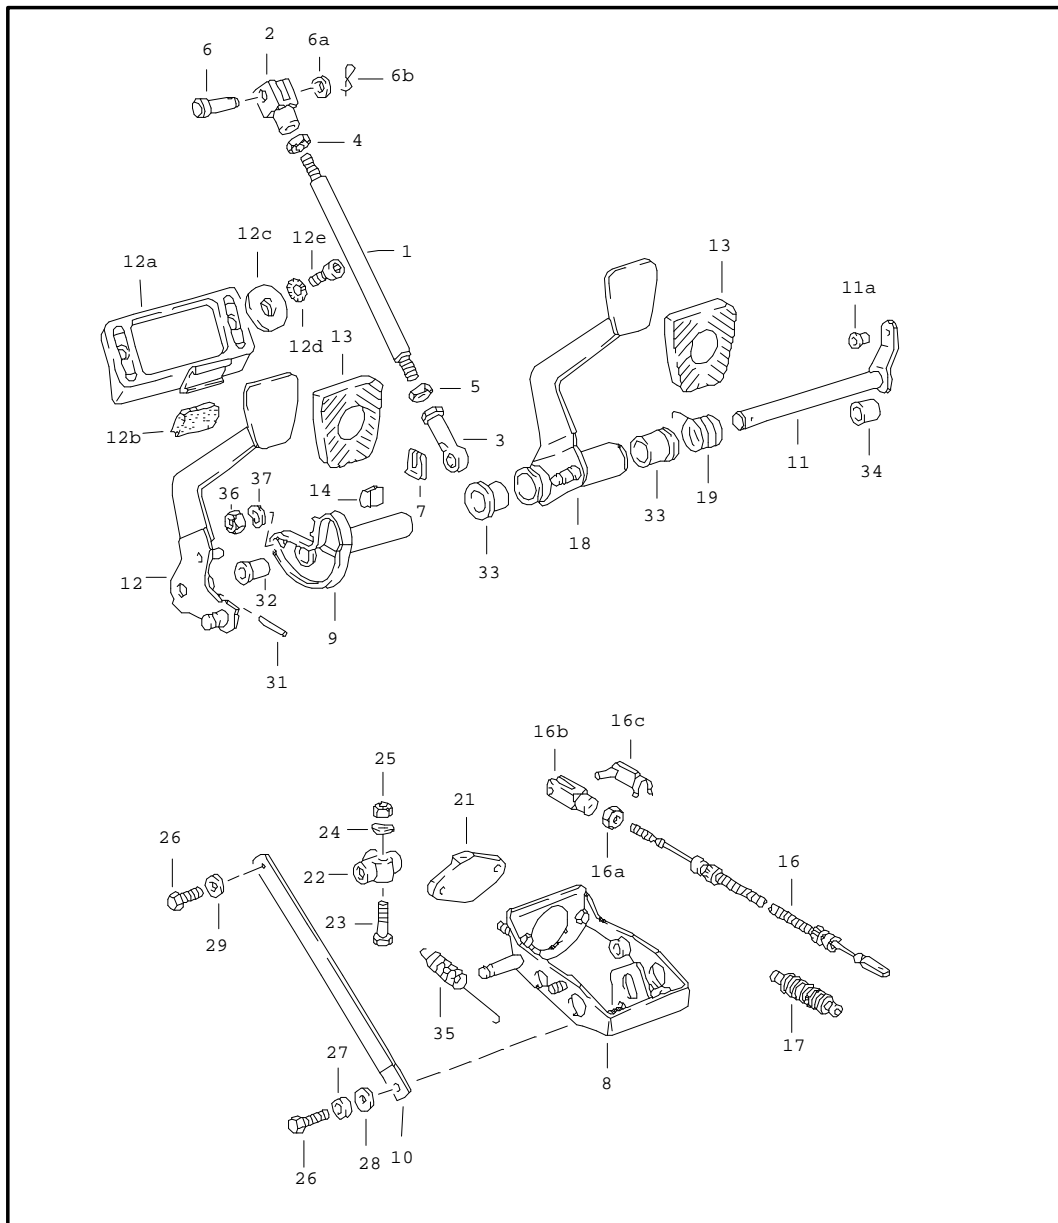

Model	Year	MG	SG	Illustration	Restrictions	Update	11:01	31.08.2004	PORSCHE	PET	PORSCHE
911	83	7	02	702-05		179					

Pos	Part Number	Name	Remarks	Qty	Model
		pedals	/RL		
1	911 423 523 01	push rod		1	
2	999 166 039 02	clevis		1	
3	999 593 116 02	swivel head		1	
4	900 157 002 02	hexagon nut M 10		1	
5	900 157 003 02	hexagon nut M 10		1	
6	900 087 037 02	bolt 10 H 11 X 28 X 23,5		1	
6A	900 031 005 02	washer 10,5		1	
6B	999 021 001 07	connector		1	
7	999 166 034 02	sl-lock		1	
8	911 423 066 01	bearing bracket		1	
9	901 423 034 00	bearing tube		1	
(9)	925 423 035 00	bearing tube		1	SC/SPM
10	911 423 086 00	strut		1	
11	911 423 028 06	clutch pedal shaft		1	
11A	901 423 343 00	bush		1	
12	911 423 078 03	clutch pedal		1	
12A	901 423 036 00	stop		1	
12B	901 423 391 00	rubber stop		1	
12C	901 423 368 00	washer		2	
12D	N 012 130 2	shake-proof washer		2	
12E	900 119 001 02	pan-head screw M 5 X 12		2	
13	914 423 210 00	rubber pad		2	
13	905 423 511 00	rubber pad		1	SC/SPM
14	901 423 391 00	rubber stop		1