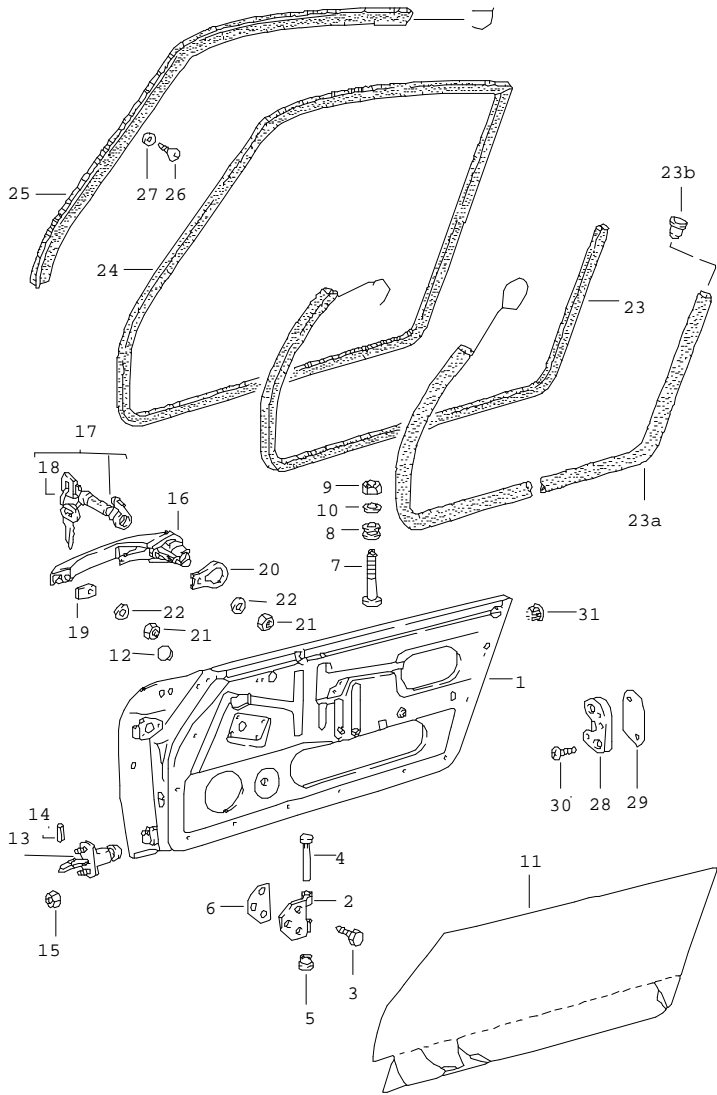

Model	Year	MG	SG	Illustration	Restrictions	Update	11:04	31.08.2004	PORSCHE	PET	PORSCHE
911	83	8	04	804-00		179					

Pos	Part Number	Name	Remarks	Qty	Model
		doors			
(1)	A 911 531 005 09	bare door shell	/L	1	
1	A 911 531 006 09	bare door shell	/R	1	
(1)	911 531 005 21	bare door shell	/L	1	
1	911 531 006 21	bare door shell	/R	1	
-	900 145 026 07	tapping screw B 4,2 X 22		8	
-	999 591 717 40	expander nut B 4,2		10	
-	911 531 955 00	bracket	/L	1	
-	911 531 956 00	bracket	/R	1	
-	N 011 524 7	washer A 6,4		4	
-	999 072 005 09	hexagon-head bolt M 6 X 12		4	
2	901 531 303 21	hinge arm		4	
3	999 093 010 02	hexagon-head bolt M 8 X 20		12	
4	901 531 305 20	pin for door hinge		4	
5	901 531 311 20	bush		8	
6	901 531 391 20	desk pad		4	
7	911 542 045 00	adjusting screw	-80	2	TARGA
8	211 959 221	grommet	-80	2	TARGA
9	900 076 010 02	hexagon nut M 6	-80	2	TARGA
10	N 011 524 7	washer 6,4	-80	2	TARGA
(11)	911 531 889 00	seal	/L	1	
11	911 531 890 00	seal	/R	1	
12	999 703 119 40	plug		10