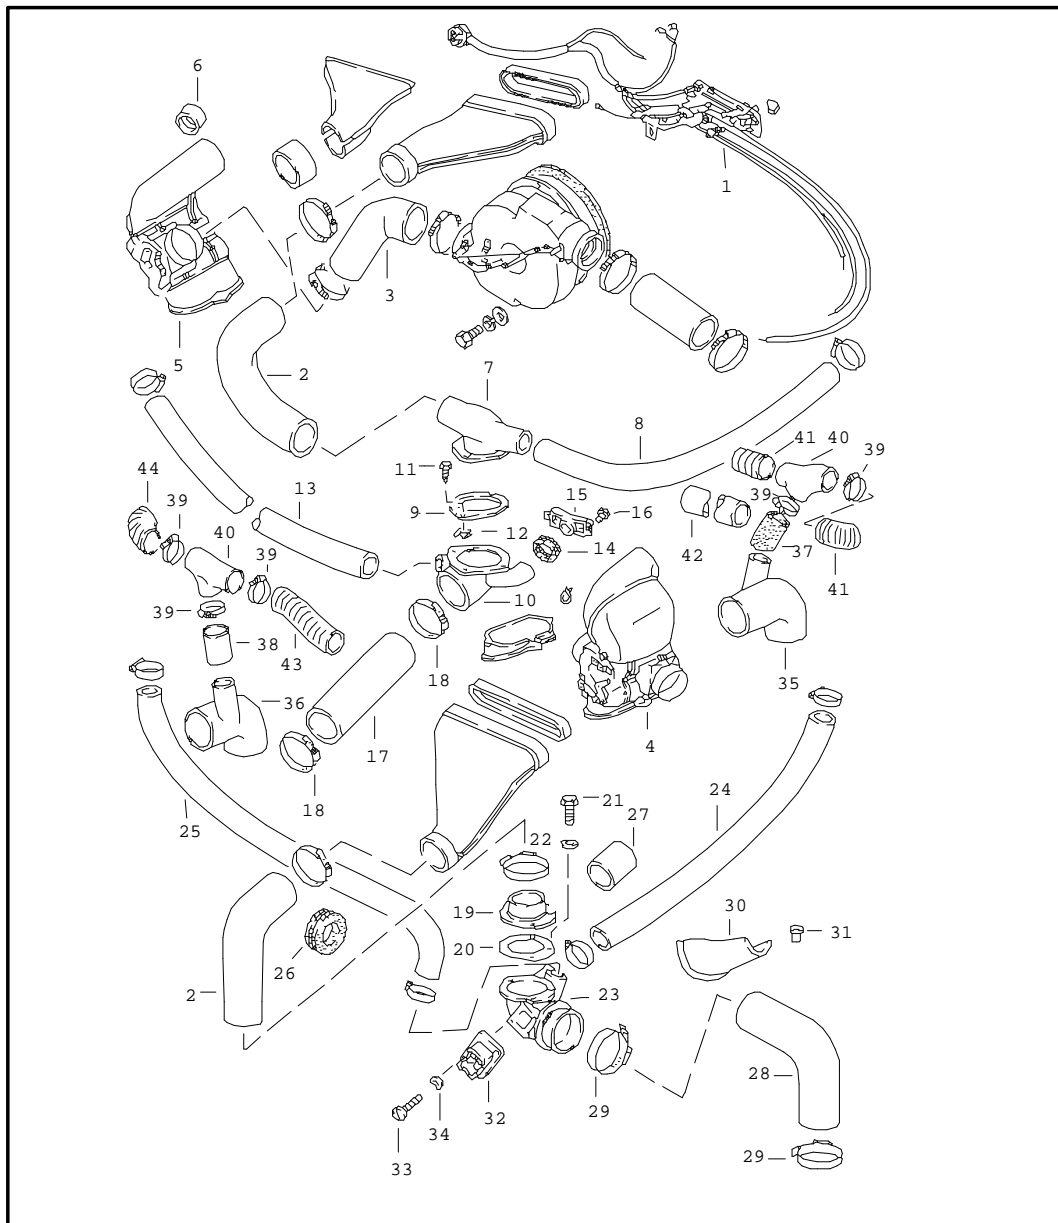

Model	Year	MG	SG	Illustration	Restrictions	Update	11:11	31.08.2004	PORSCHE	PET	PORSCHE
911	83	8	13	813-10		179					

Pos	Part Number	Name	Remarks	Qty	Model
1	911 613 111 07	cooling air duct control switch		1	
(1) E	911 613 112 07	control switch	/LL	1	
2	911 571 243 00	control switch	/RL	1	
3	911 571 243 00	air hose		1	
4	473 261 233 A	air hose		1	
E	911 571 049 07	control box		1	
5	911 571 050 07	control box		1	
6	911 573 207 00	closure for adapter	/LL	1	
E	911 573 179 00	air distributor	/LL	1	
8	911 573 204 00	air hose	/LL	1	
9	911 573 173 00	gasket	/LL	1	
10	911 573 181 00	connecting piece	/LL	1	
E	900 187 014 02	hexagon-head tapping screw B 4,2 X 16	/LL	3	
12	999 591 457 02	speed nut B 4,2	/LL	3	
13	911 571 228 00	air hose	/LL	1	
14	911 573 185 00	rubber sleeve	/LL	2	
15	911 573 183 00	footwell outlet vent	/LL	1	
16	N 010 207 6	hexagon-head bolt M 5 X 12	/LL	2	
17	911 571 240 01	air hose	/LL	1	
18	999 512 351 02	hose clamp	/LL	2	
19	911 573 191 00	flange socket	/RL	1	
20	901 572 527 00	sealing washer	/RL	1	
21	N 010 207 6	hexagon-head bolt M 5 X 12	/RL	3	
22	900 025 003 02	washer 5,3	/RL	3