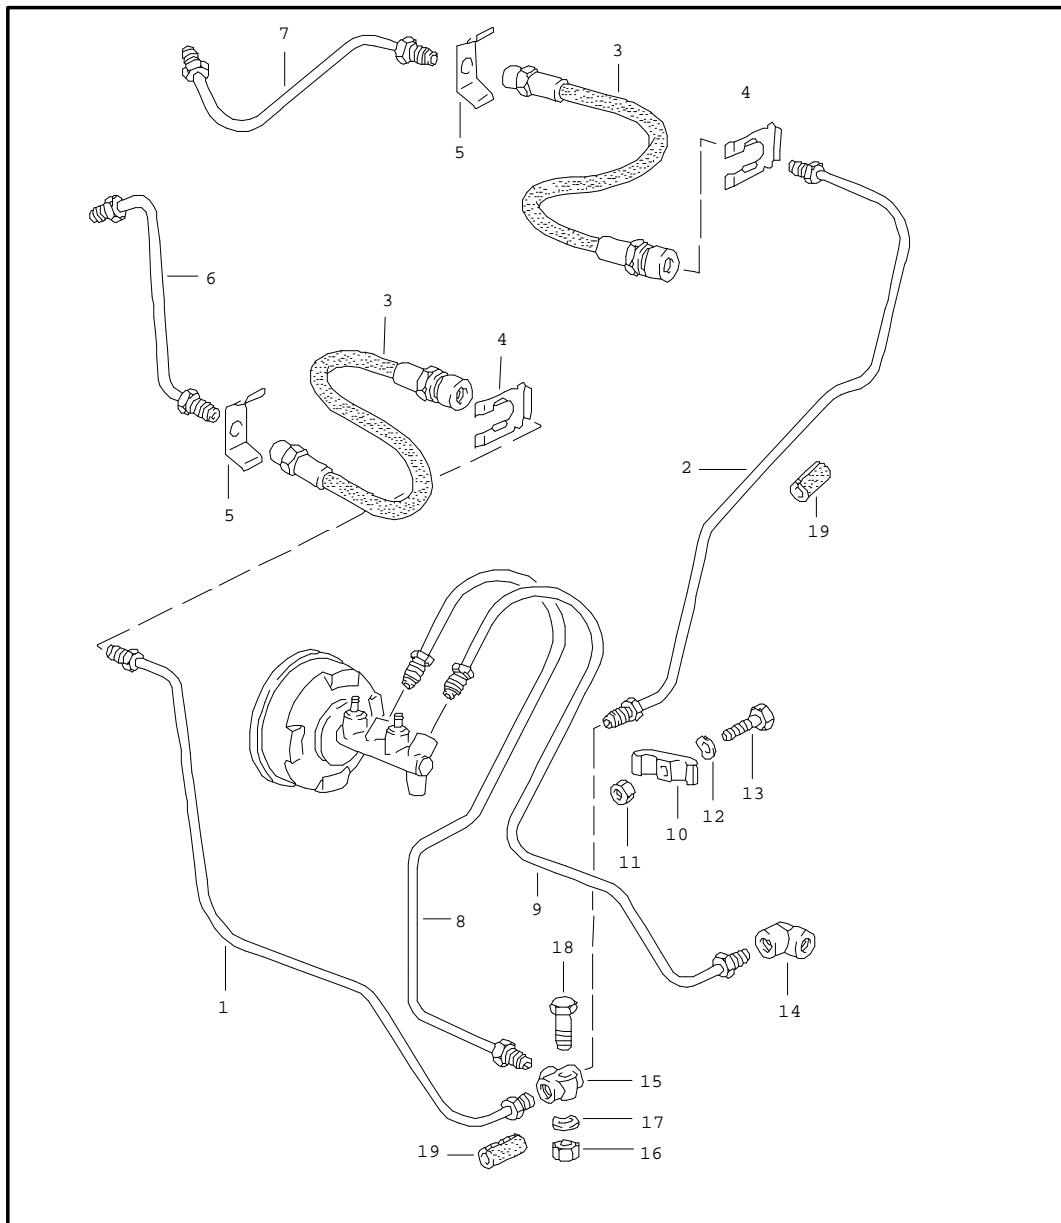

Model	Year	MG	SG	Illustration	Restrictions	Update	11:00	31.08.2004	PORSCHE	PET	PORSCHE
911	83	6	04	604-05		179					

Pos	Part Number	Name	Remarks	Qty	Model
		brake lines front			
1	911 355 618 01	brake line	/L	1	
2	E 911 355 617 02	brake line	/R	1	
3	901 355 632 01	brake hose		2	
4	113 611 715 A	brake hose bracket		2	
5	803 611 715	retainer spring		2	
6	911 355 605 01	brake line		2	SC
6	930 355 063 00	brake line	/L	1	TURBO
7	930 355 064 00	brake line	/R	1	TURBO
8	911 355 608 03	connecting line	/LL	1	
8	911 355 065 00	connecting line	/RL	1	
9	911 355 607 03	connecting line	/LL	1	
9	911 355 066 00	connecting line	/RL	1	
10	999 511 112 40	dual clip		1	
11	999 084 018 02	lock nut M 6		1	
12	N 012 226 5	spring washer A 6		1	
13	900 075 016 02	hexagon-head bolt M 6 X 22		1	
14	901 355 615 00	angled pipe		1	
15	914 355 667 00	distributor		1	
16	900 076 010 02	hexagon nut M 6		1	
17	N 011 524 7	washer		1	
18	A 900 075 017 02	hexagon-head bolt M 6 X 25		1	
18	900 075 341 02	screw M 6 X 25		1	
19	914 355 691 00	hose piece		3