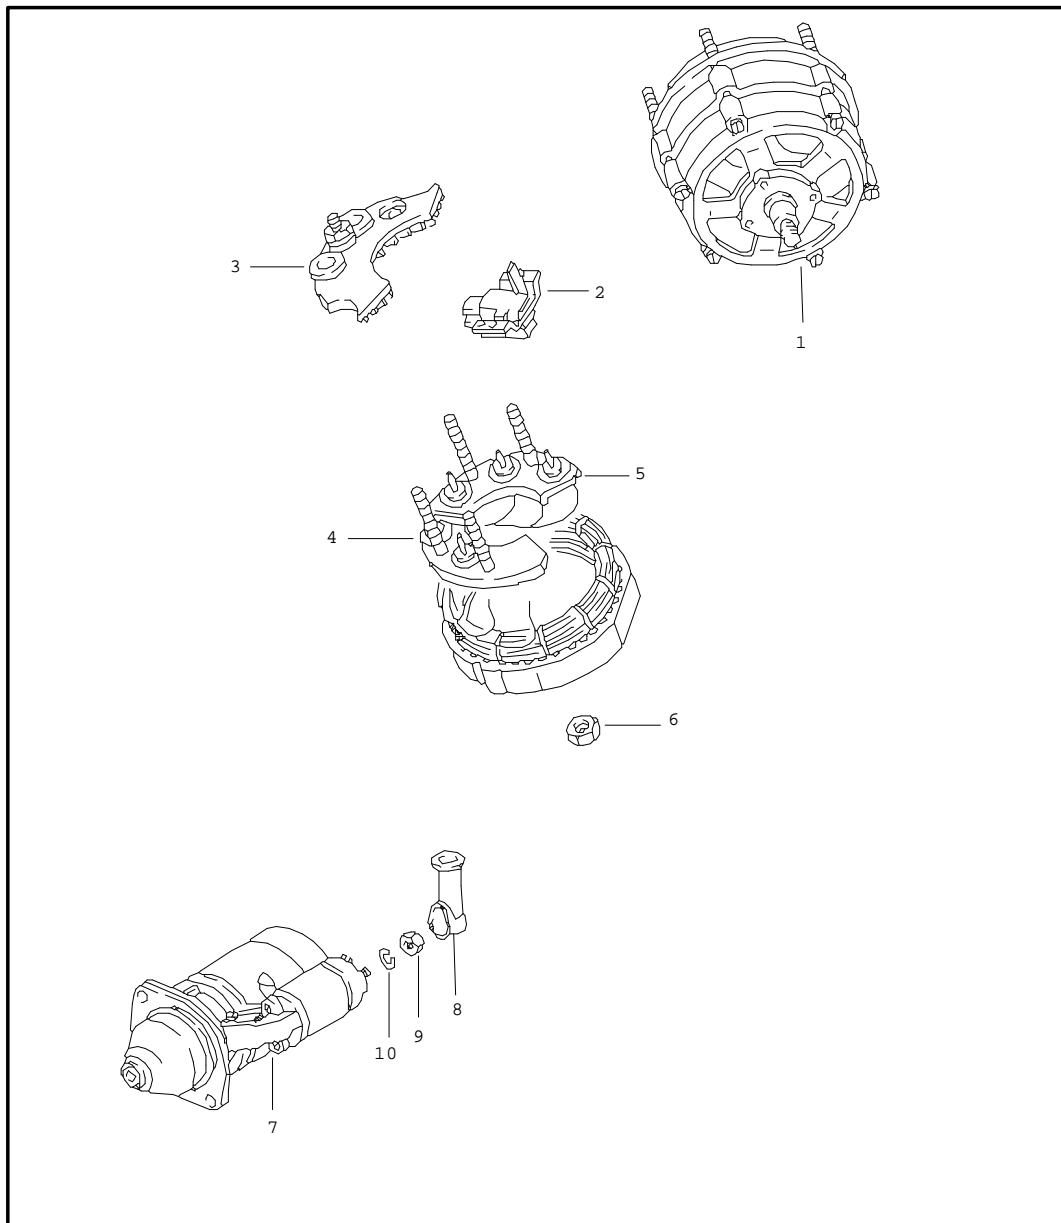

Model	Year	MG	SG	Illustration	Restrictions	Update	11:12	31.08.2004	PORSCHE	PET	PORSCHE
911	83	9	02	902-05		179					

Pos	Part Number	Name	Remarks	Qty	Model
		generator starter			
		see technical information GR.2 , NR.28 , 11/81 see tpi GR.9 , NR.13 , 09/94			
1 >	911 603 120 02	generator	-81	1	
1 >	911 603 120 04	generator	82-	1	
-	900 910 009 02	lock nut VM 5	82	2	
-	N 011 005 14	hexagon nut M 5	83-	2	
-	900 076 010 02	hexagon nut M 6	82-	1	
- E	911 641 981 00	resistor	82-	1	
-	111 971 511	line distributor	82-	2	
2	901 603 907 00	support	-81	1	
(3) E	911 603 908 00	support diode group 980 W	-81	1	
-	928 603 910 00	diode plate for 911.603.120.04		1	
4	911 603 909 00	support diode group (-) 980 W	-81	1	
5	911 603 910 00	support diode group (+) 980 W	-81	1	
6 E	901 603 905 00	hexagon nut M 16 X 1	-81	1	
6	928 603 904 00	set of fastening parts M 17 X 1,5		1	
-	911 603 913 01	electronic regulator	82-	1