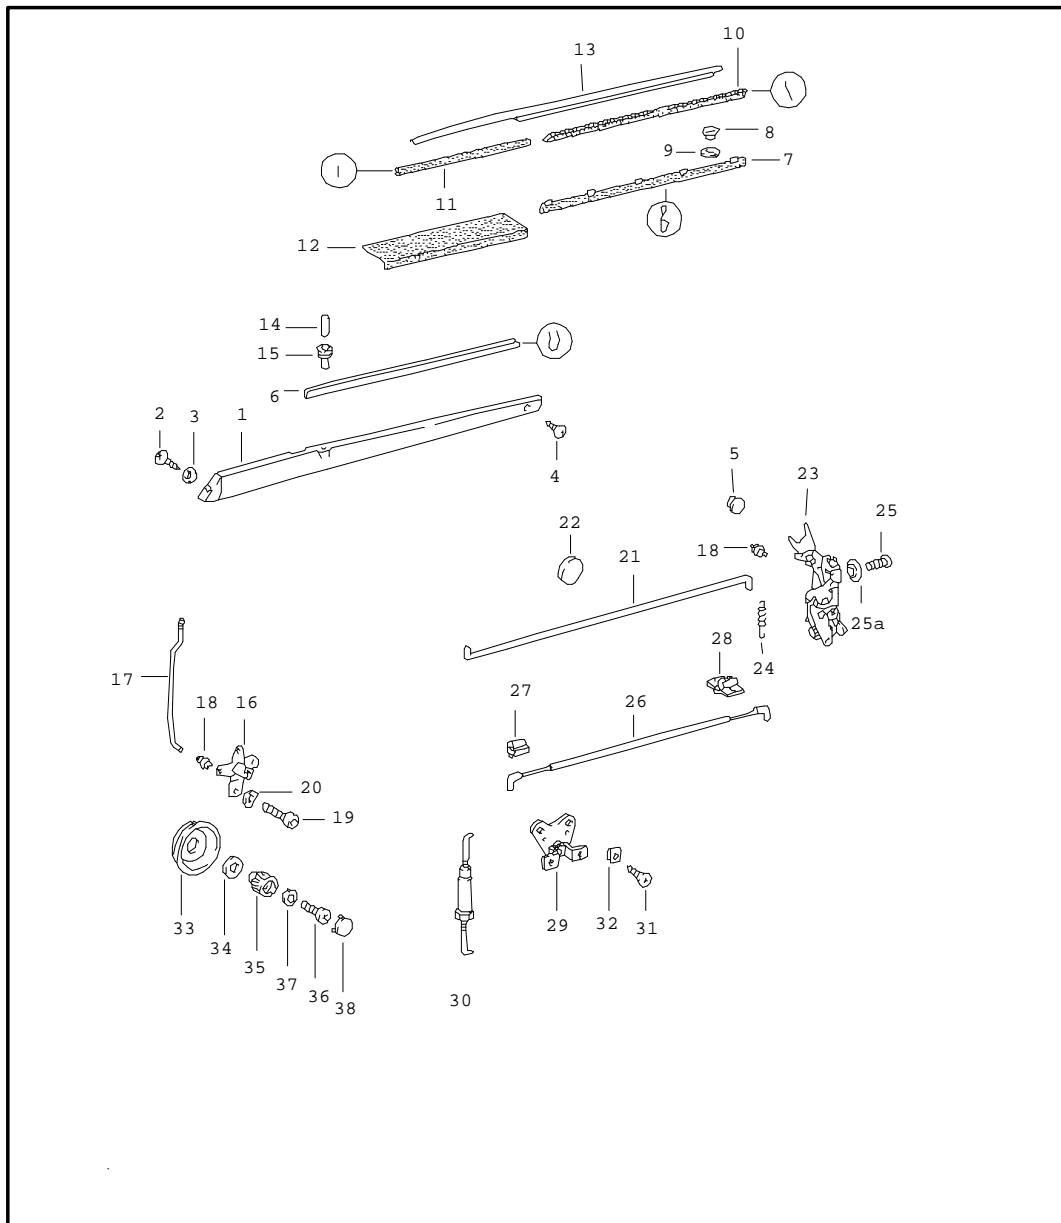

Model	Year	MG	SG	Illustration	Restrictions	Update	11:04	31.08.2004	PORSCHE	PET	PORSCHE
911	83	8	04	804-05		179					

Pos	Part Number	Name	Remarks	Qty	Model
1	-	installation parts doors			
		see group 8/07/10			
2	900 145 071 07	tapping screw B 3,5 X 13		2	
3	999 591 116 07	cone washer		2	
4	N 013 958 7	tapping screw B 3,5 X 13		2	
5	914 552 233 10	filler piece		2	
		01C black			
6	911 531 951 01	sealing for door slot		2	
(7)	901 531 935 20	sealing for door slot	/L	1	
7	901 531 936 20	sealing for door slot	/R	1	
8	999 591 326 02	moulding clip		14	
9	911 531 309 00	ring		14	
(10)	911 531 931 02	sealing	/L	1	COUPE
(10)	911 531 931 42	sealing	/L	1	TARGA/ CABRIO
10	911 531 932 02	sealing	/R	1	COUPE
(10)	911 531 932 42	sealing	/R	1	TARGA/ CABRIO
11	901 531 933 20	sealing		2	
12	999 915 706 00	adhesive tape 19 X 300		2	
(13)	901 531 431 27	moulding chrome	/L	1	SC COUPE
(13)	901 531 431 30	moulding black	/L -79	1	COUPE
(13)	911 531 431 00	moulding 70K black	/L 80-	1	COUPE