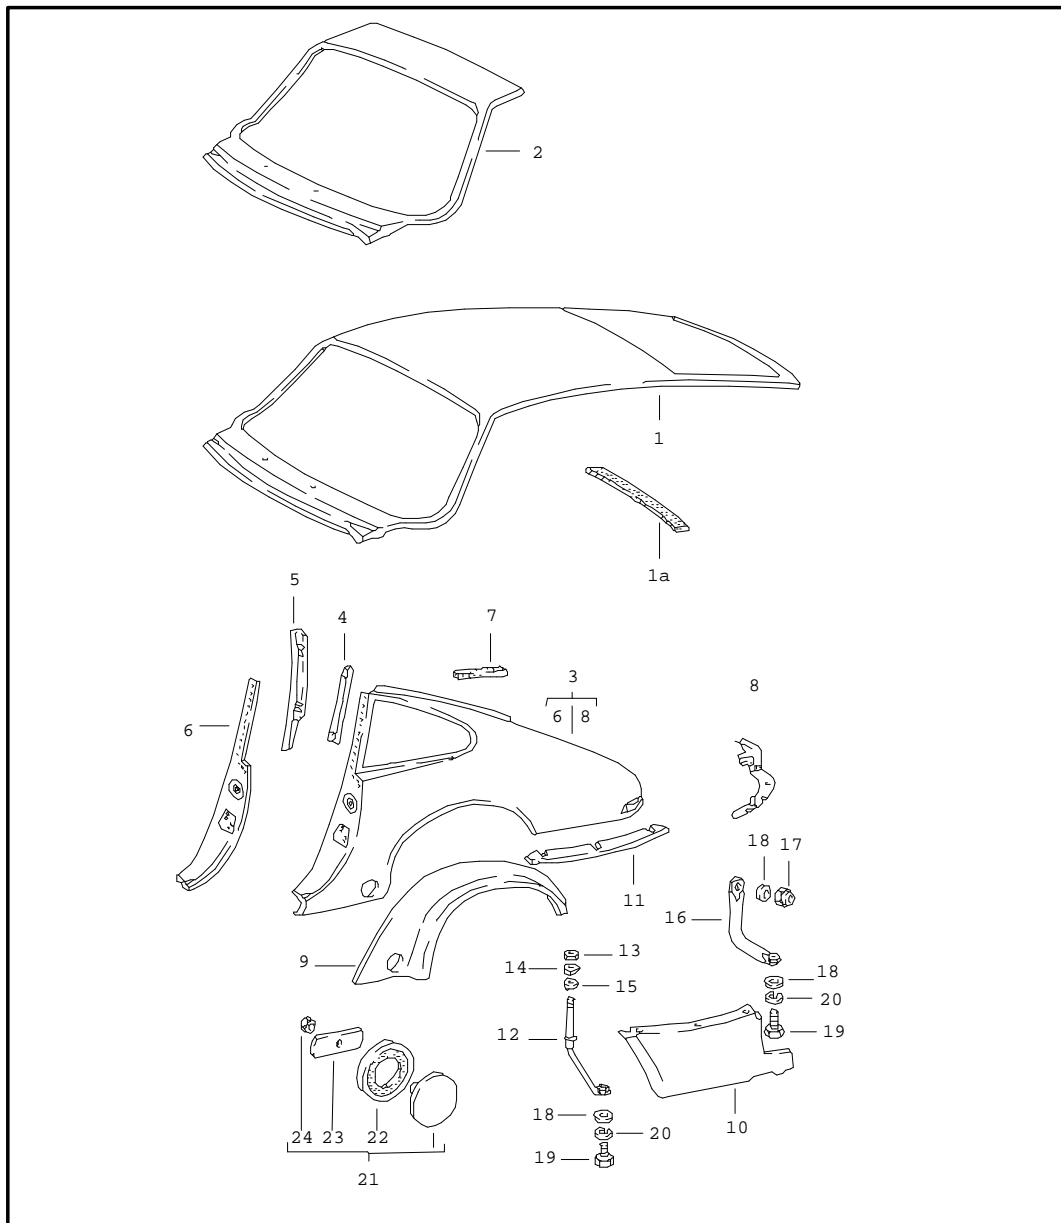

Model	Year	MG	SG	Illustration	Restrictions	Update	11:02	31.08.2004	PORSCHE	PET	PORSCHE
911	83	8	01	801-35		179					

Pos	Part Number	Name	Remarks	Qty	Model
		exterior panelling rear			
1	A 911 503 087 04	outer roof panel		1	COUPE
1	911 503 087 08	outer roof panel order also:		1	COUPE
-	928 628 077 00	nozzle		2	
(1)	A 911 503 087 05	outer roof panel		1	M 650
(1)	911 503 087 09	outer roof panel order also:		1	M 650
-	928 628 077 00	nozzle		2	
1A	E 911 503 507 01	plastic foam strip bleeding		1	COUPE
2	A 901 503 090 21	windscreen frame part		1	COUPE
2	A 911 503 987 00	windscreen frame part		1	COUPE
2	911 503 987 01	windscreen frame part order also:		1	COUPE
-	928 628 077 00	nozzle		2	
3	A 911 503 061 06	wing	/L	1	COUPE
3	911 503 061 10	side section	/L	1	COUPE
(3)	930 503 061 00	wing with POS.9	/L	1	TURBO
(3)	A 911 503 062 06	wing	/R	1	COUPE
(3)	911 503 062 10	side section	/R	1	COUPE
(3)	A 930 503 062 00	wing	/R	1	TURBO
(3)	930 503 062 01	side section with POS.9	/R	1	TURBO
4	911 503 193 00	retaining strip sealing frame		2	COUPE
5	911 502 043 02	lock pillar inner panel	/L	1