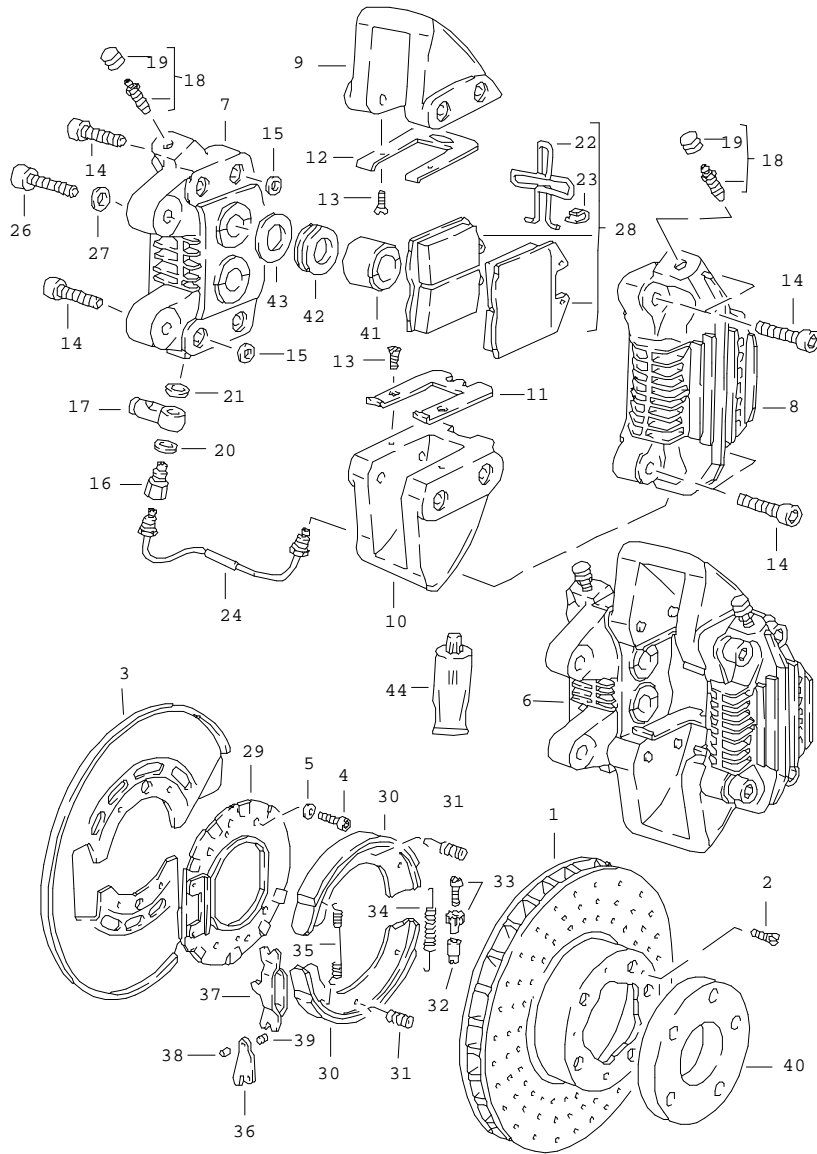

Model	Year	MG	SG	Illustration	Restrictions	Update	11:00	31.08.2004	PORSCHE	PET	PORSCHE
911	83	6	03	603-05		179					

Pos	Part Number	Name	Remarks	Qty	Model
		disc brake rear axle			TURBO
1	930 352 045 00	brake disc	/L	1	
(1)	930 352 046 00	brake disc	/R	1	
2	N 033 167 1	countersunk-head screw M 6 X 12		4	
3	930 352 801 04	protective plate		2	
4	A 900 067 057 02	pan-head screw M 8 X 20		8	
4	900 067 057 02	pan-head screw M 8 X 20		8	
5	N 012 241 8	spring washer B 8		8	
6	A 930 352 091 03	brake calliper without pad	/L	1	
6	930 352 091 03	brake calliper without pad	/L	1	
(6)	A 930 352 092 03	brake calliper without pad	/R	1	
(6)	930 352 092 03	brake calliper without pad	/R	1	
7	A 930 352 951 00	brake calliper		2	
7	930 352 951 01	brake calliper		2	
8	A 930 352 953 00	brake calliper		2	
8	E 930 352 953 01	brake calliper		2	
9	A 930 352 563 03	bridge 1		2	
9	930 352 563 03	bridge 1		2	
10	A 930 352 564 02	bridge 2		2	
10	930 352 564 04	bridge 2		2