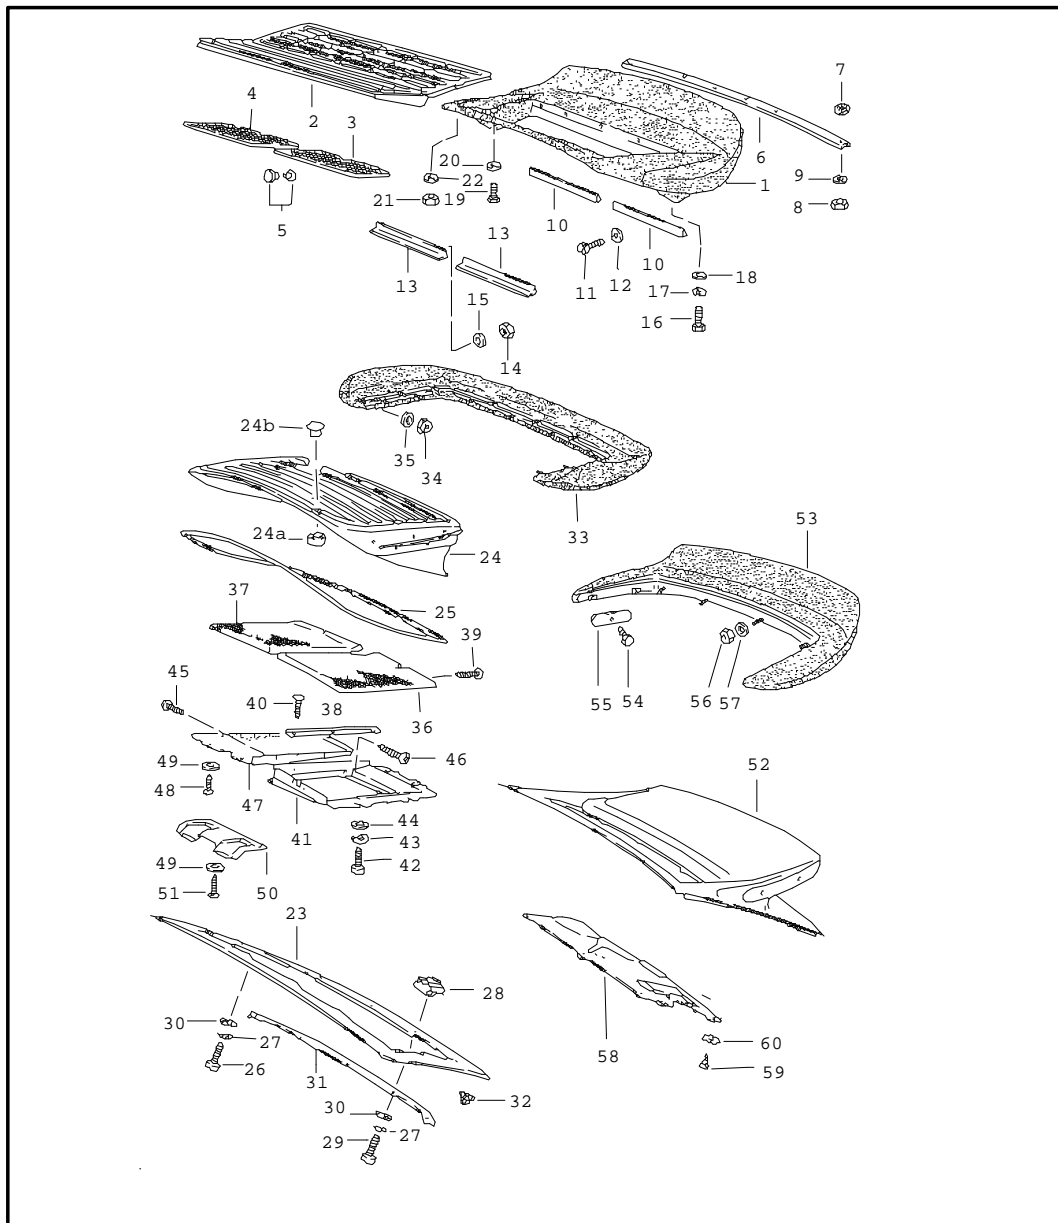

Model	Year	MG	SG	Illustration	Restrictions	Update	11:04	31.08.2004	PORSCHE	PET	PORSCHE
911	83	8	03	803-10		179					

Pos	Part Number	Name	Remarks	Qty	Model
		rear spoiler			
1	911 512 019 02	polyurethane rear spoiler	-80	1	M 473
2	911 512 051 00	ventilation grille	-80	1	M 473
3	911 512 085 00	grille	/L -80	1	M 473
4	911 512 086 00	grille	/R -80	1	M 473
-	000 043 205 19	tesa-moll		1	
5	999 190 010 03	tubular rivet 3,7 X 9		4	
6	911 512 281 01	reinforcement plate	-80	1	M 473
7	901 503 399 01	sealing washer	-80	6	M 473
8	900 910 012 02	lock nut NM 6	-80	6	M 473
9	N 011 666 7	washer B 6,4		6	
10	911 512 283 00	reinforcement strip	-80	2	M 473
11	A N 044 734 1	pan-head screw	-80	6	M 473
11	N 044 734 1	pan-head screw M 5 X 16	-80	6	M 473
12	900 025 003 02	washer A 5,3	-80	6	M 473
13	911 512 284 00	reinforcement strip	-80	2	M 473
14	900 910 009 02	lock nut NM 5	-80	6	M 473
15	900 025 003 02	washer A 5,3	-80	6	M 473
16	900 075 145 02	hexagon-head bolt M 5 X 16	-80	5	M 473
17	N 012 005 3	lock ring B 5	-80	5	M 473
18	N 011 665 3	washer B 5,3	-80	5	M 473
19	A N 010 207 6	hexagon-head bolt	-80	2	M 473