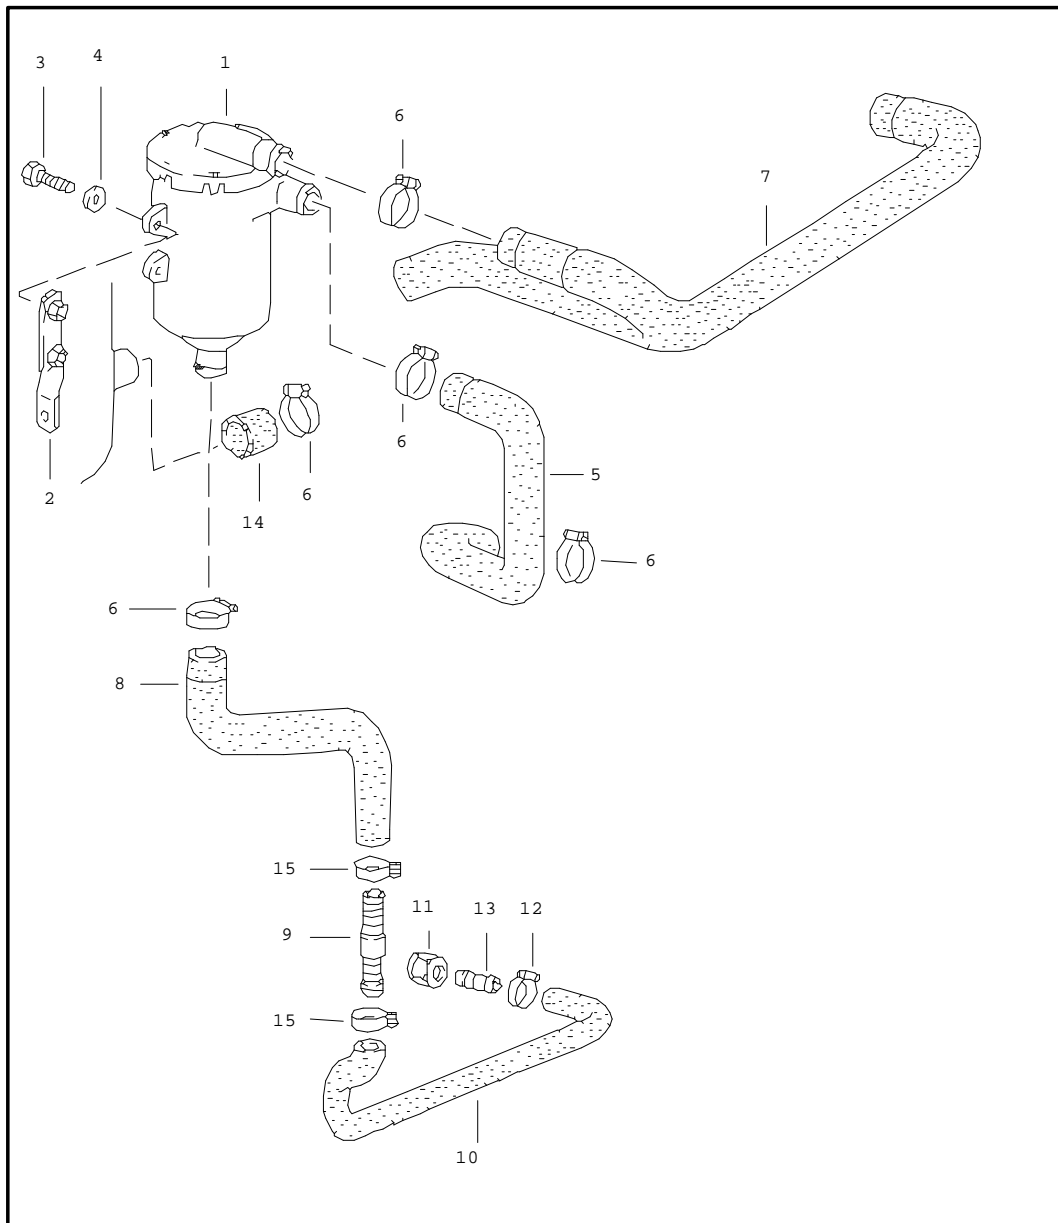

Model	Year	MG	SG	Illustration	Restrictions	Update	10:50	31.08.2004	PORSCHE	PET	PORSCHE
911	83	1	04	104-01		179					

Pos	Part Number	Name	Remarks	Qty	Model
		oil separator	81-		TURBO M930.60/66
1	A 930 107 321 01	oil separator		1	
1	930 107 321 01	oil separator		1	
2	930 107 323 00	support		1	
3	N 010 217 9	hexagon-head bolt M 6X20		2	
4	900 223 003 02	washer 6,4		2	
5	930 107 391 00	hose		1	
6	A N 024 511 2	hose clamp		6	
6	999 512 252 02	hose clamp		6	
7	930 107 395 04	hose		1	
8	930 107 389 02	hose		1	
9	A 930 110 267 00	connecting socket		1	
9	930 110 267 00	connecting socket		1	
10	930 107 389 03	hose		1	
11	900 104 015 02	union nut		1	
12	900 272 003 02	hose clamp		1	
13	999 230 068 02	hose connection		1	
14	930 107 711 00	cap		1	
15	999 512 346 00	hose clamp		2	
		- - - E N D - - -