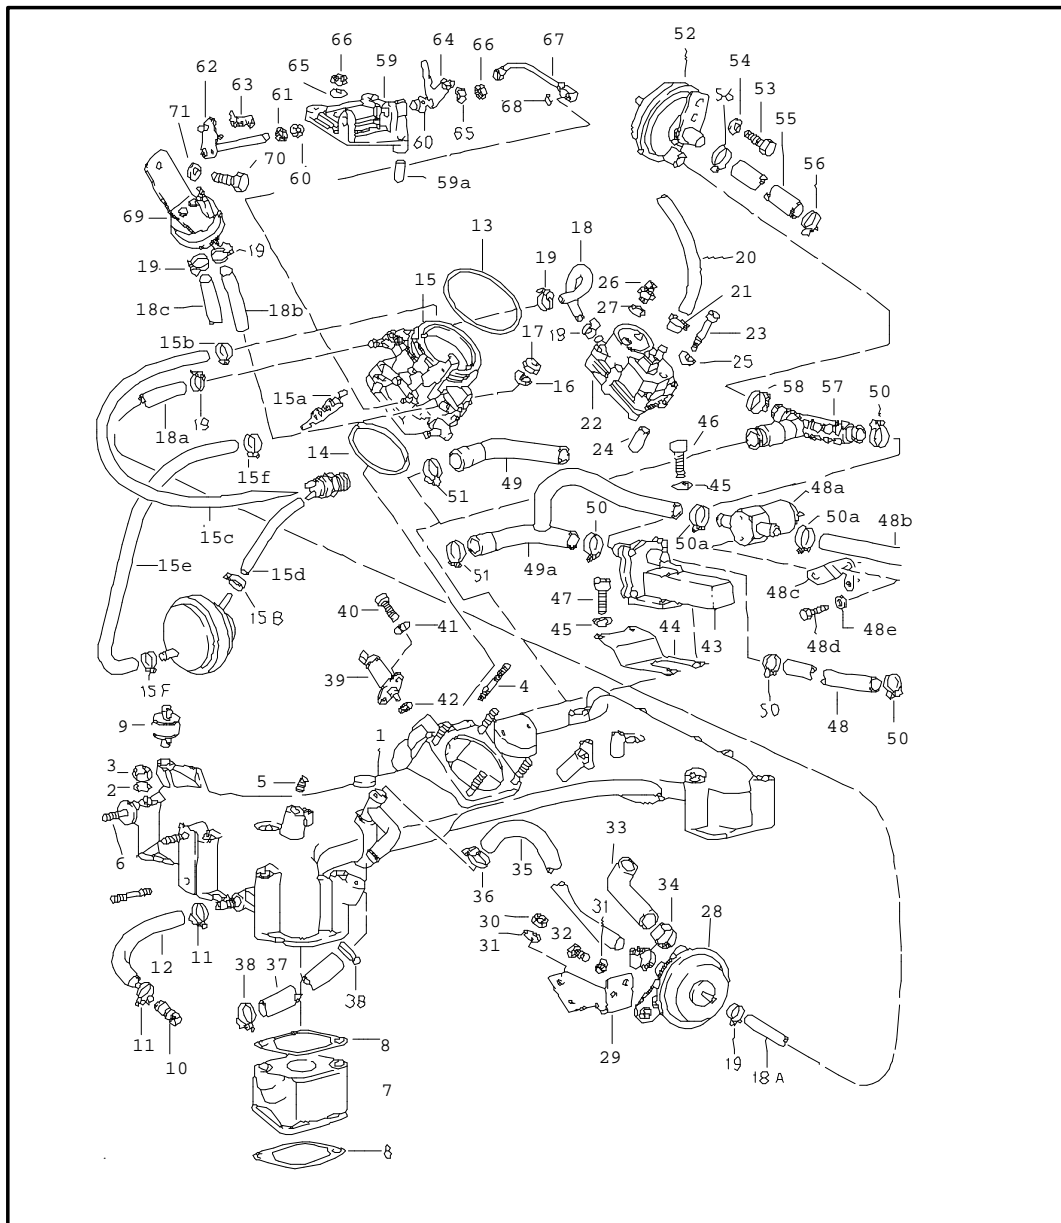

Model	Year	MG	SG	Illustration	Restrictions	Update	10:53	31.08.2004	PORSCHE	PET	PORSCHE
911	83	1	07	107-20		179					

Pos	Part Number	Name	Remarks	Qty	Model
		k-jetronic I			TURBO
					M930.60/61 M930.62/66
1	930 110 034 00	intake manifold		1	
2	N 012 241 8	spring washer B 8		12	
3	900 076 025 02	hexagon nut M 8		12	
4	999 062 093 02	screw BM 6 X 35		4	
5	999 504 004 00	threaded insert M 8		3	
6	A 999 062 009 02	stud		3	
6	999 062 009 02	stud BM 8 X 28		3	
7	930 110 141 03	flange		6	
8	* 930 110 197 10	gasket		12	
9	930 110 194 00	bonded rubber buffer		3	
10	930 110 267 00	connecting socket		1	
11	999 512 554 00	hose clamp		2	
-	999 239 011 40	hose 12 X 19		*	
12	-	270 MM		1	
13	* 999 701 477 40	round seal		1	
14	* 999 701 468 40	round seal		1	
15	930 110 250 03	throttle housing		1	M930.60
15	930 110 250 08	throttle housing		1	M930.66
15A	930 110 497 00	tension spring		1	
15B	999 512 361 02	hose clamp		2	M930.66
-	999 239 020 40	hose red 3,2 X 7		X	M930.66