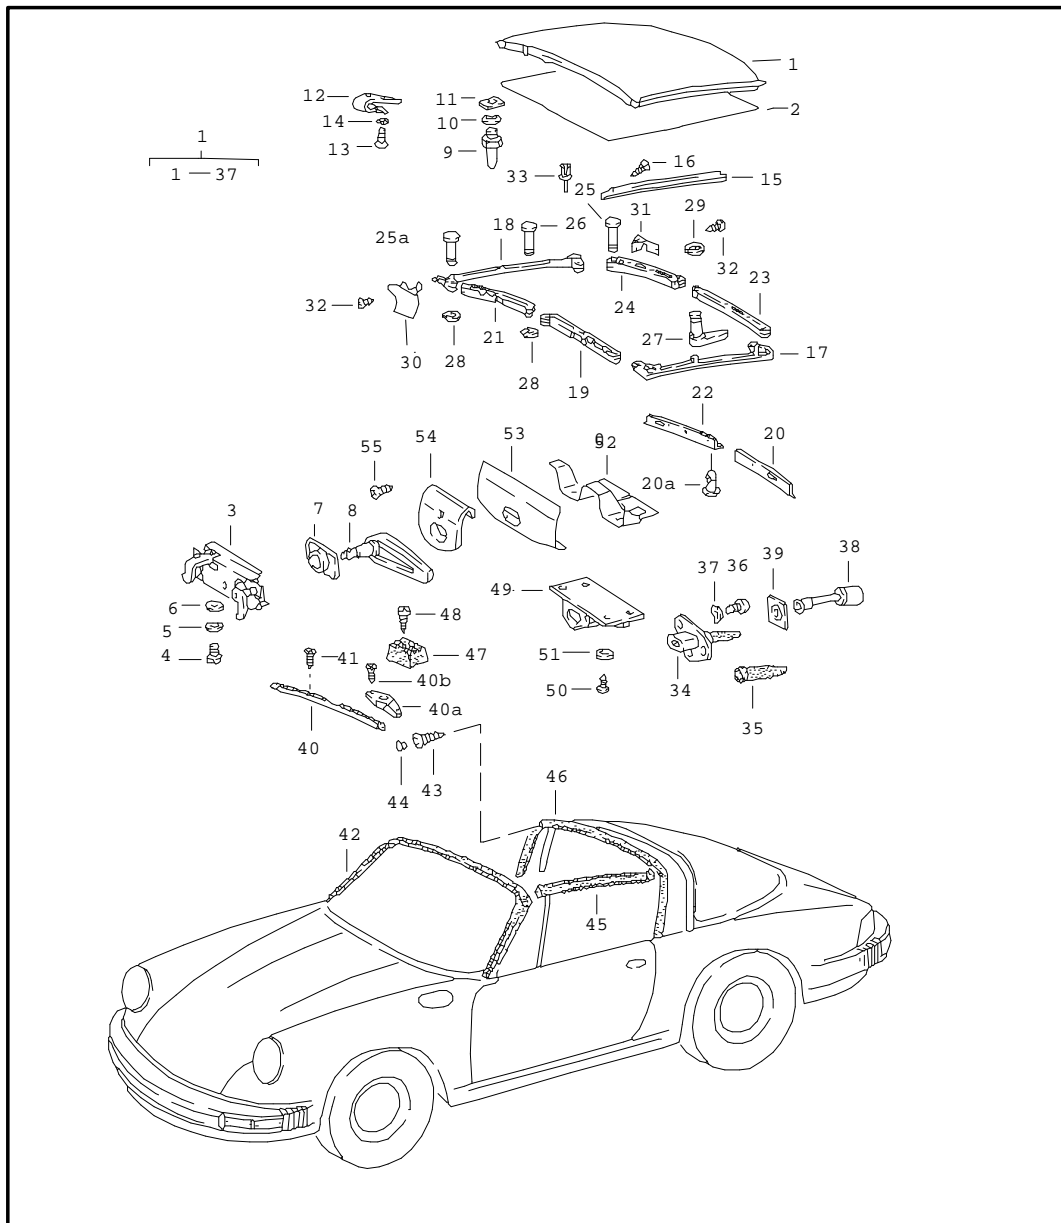

Model	Year	MG	SG	Illustration	Restrictions	Update	11:09	31.08.2004	PORSCHE	PET	PORSCHE
911	83	8	11	811-05		179					

Pos	Part Number	Name	Remarks	Qty	Model
		soft top			TARGA
1	E 911 565 002 40	soft top		1	
-	901 565 035 41	outer lining soft top		1	
2	901 565 036 43	inner lining		1	
3	A 911 565 031 41	catch	-81	2	
3	911 565 031 41	catch		2	
4	999 509 006 02	pan-head screw M 6 X 15	-81	4	
4	900 249 001 02	countersunk-head screw M 6 X 15	82-	4	
5	N 012 226 5	spring washer B 6		4	
6	N 011 524 7	washer A 6,4		4	
7	E 901 565 299 45	rose		2	
8	911 565 075 41	handle		2	
9	911 565 074 40	locating peg		2	
10	N 012 241 1	spring washer		2	
11	901 565 203 40	threaded plate		2	
12	964 565 265 00	latch		8	
13	999 219 006 02	countersunk-head screw M 4 X 8		16	
14	E 900 115 008 02	serrated lock washer V 4,3	-80	16	
15	901 565 303 45	rain channel	/L	1	
(15)	901 565 304 45	rain channel	/R	1	
16	900 143 049 07	tapping screw BZ 3,5 X 9,5		10	
17	E 901 565 201 45	roof frame lateral	/L	1