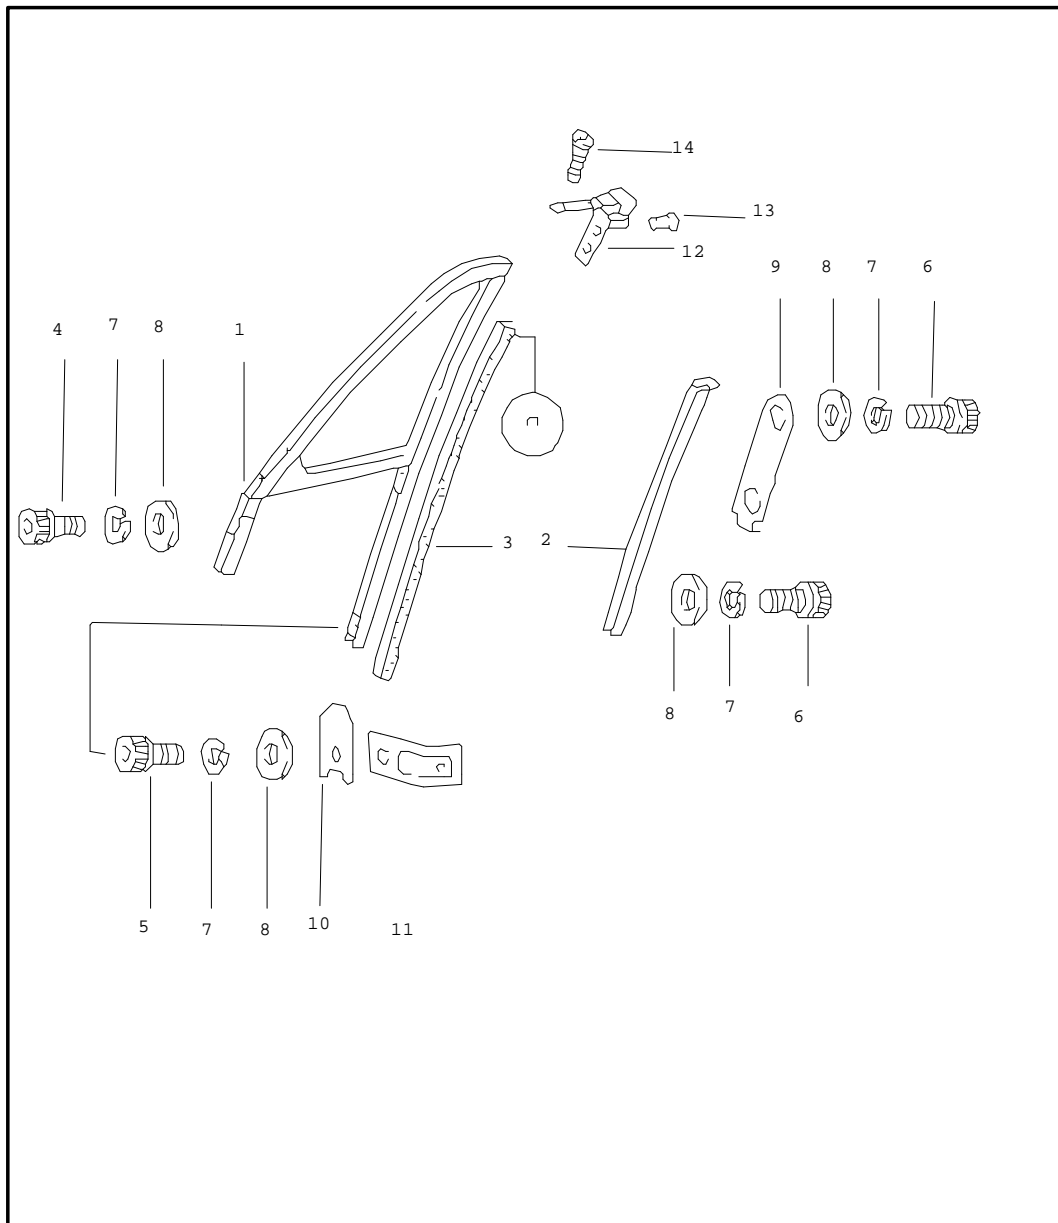

Model	Year	MG	SG	Illustration	Restrictions	Update	11:04	31.08.2004	PORSCHE	PET	PORSCHE
911	83	8	04	804-20		179					

Pos	Part Number	Name	Remarks	Qty	Model
		door glass frame	0		+TARGA/CABRI
(1)	911 542 019 40	door glass frame chrome	/L -79	1	
(1)	911 542 019 41	door glass frame black	/L -79	1	
(1)	911 542 019 43	door glass frame 70K black	/L 80-	1	
1	911 542 020 40	door glass frame chrome	/R -79	1	
1	911 542 020 41	door glass frame black	/R -79	1	
1	911 542 020 43	door glass frame 70K black	/R 80-	1	
(2)	901 542 023 40	guide chrome	/L -79	1	
(2)	901 542 023 48	guide black	/L -79	1	
(2)	901 542 023 40	guide black	/L 80-	1	
2	901 542 024 40	guide chrome	/R -79	1	
(2)	901 542 024 48	guide black	/R -79	1	
(2)	911 542 036 40	guide black	/R 80-	1	
3	911 542 505 40	window guide		2	
4	900 119 091 02	pan-head screw M 6 X 15		4	
5	900 119 091 02	pan-head screw M 6 X 15		6	
6	900 119 035 02	pan-head screw M 6 X 8		6	
7	N 012 006 4	lock ring B 6		14