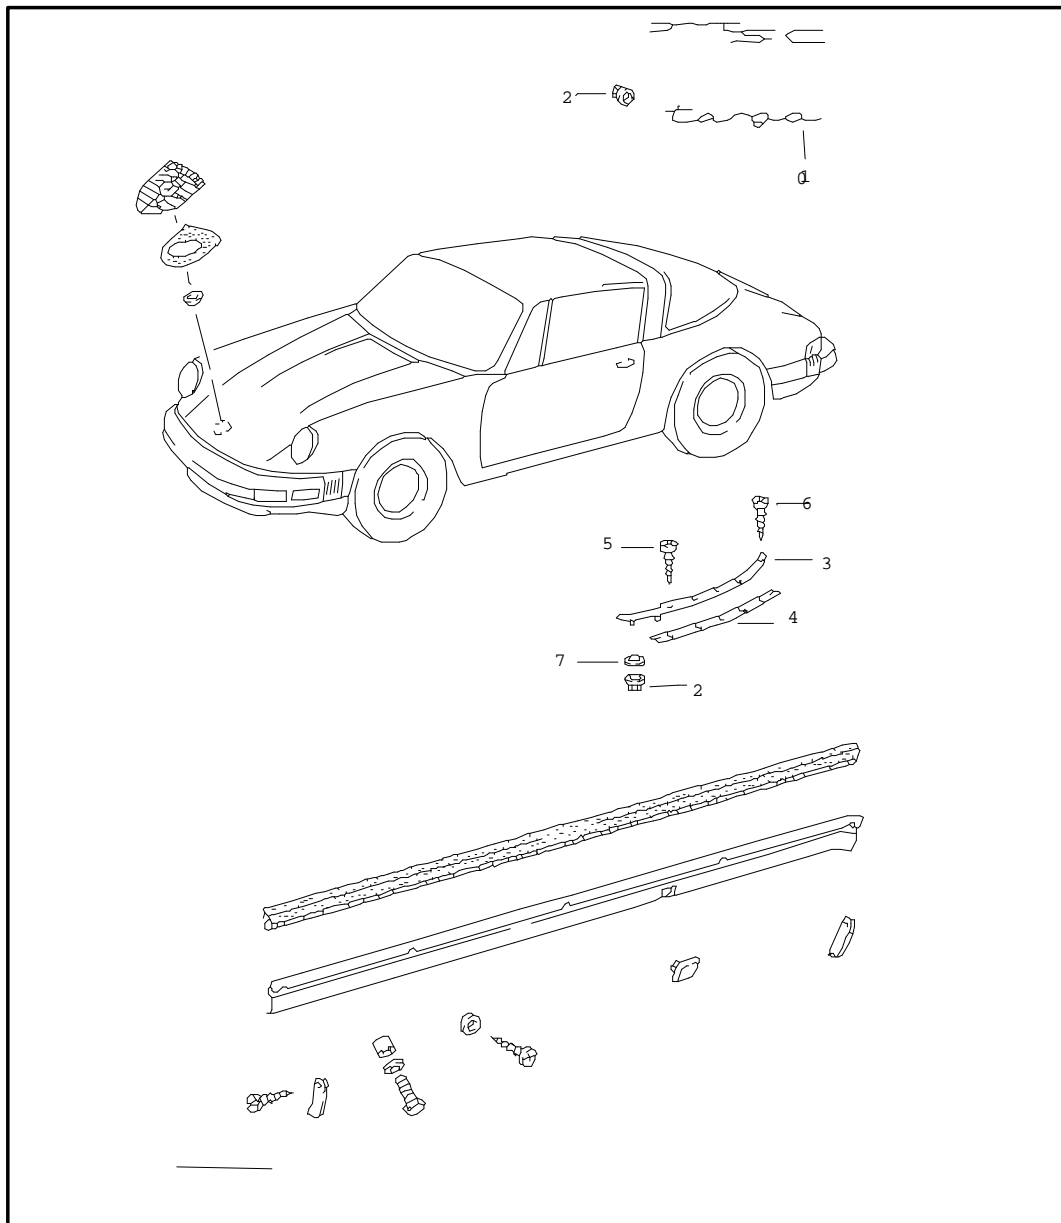

Model	Year	MG	SG	Illustration	Restrictions	Update	11:09	31.08.2004	PORSCHE	PET	PORSCHE
911	83	8	10	810-05		179					

Pos	Part Number	Name	Remarks	Qty	Model
		decorative fittings			TARGA
1	911 559 307 41	logo		2	TARGA
2	999 591 423 03	tapping nut		6	
3	911 565 947 40	moulding chrome	/L -79	1	
(3)	911 565 049 40	moulding 70K black	/L	1	
(3)	911 565 948 40	moulding chrome	/R -79	1	
(3)	911 565 050 40	moulding 70K black	/R	1	
4	901 565 557 40	pipng		2	
5	N 013 957 5	tapping screw B 3,5 X 9,5		8	
6	900 144 009 00	counters. head tapp. screw 2,9 X 13		2	
7	900 151 006 40	washer B 6,4		4	
- - - E N D - - -