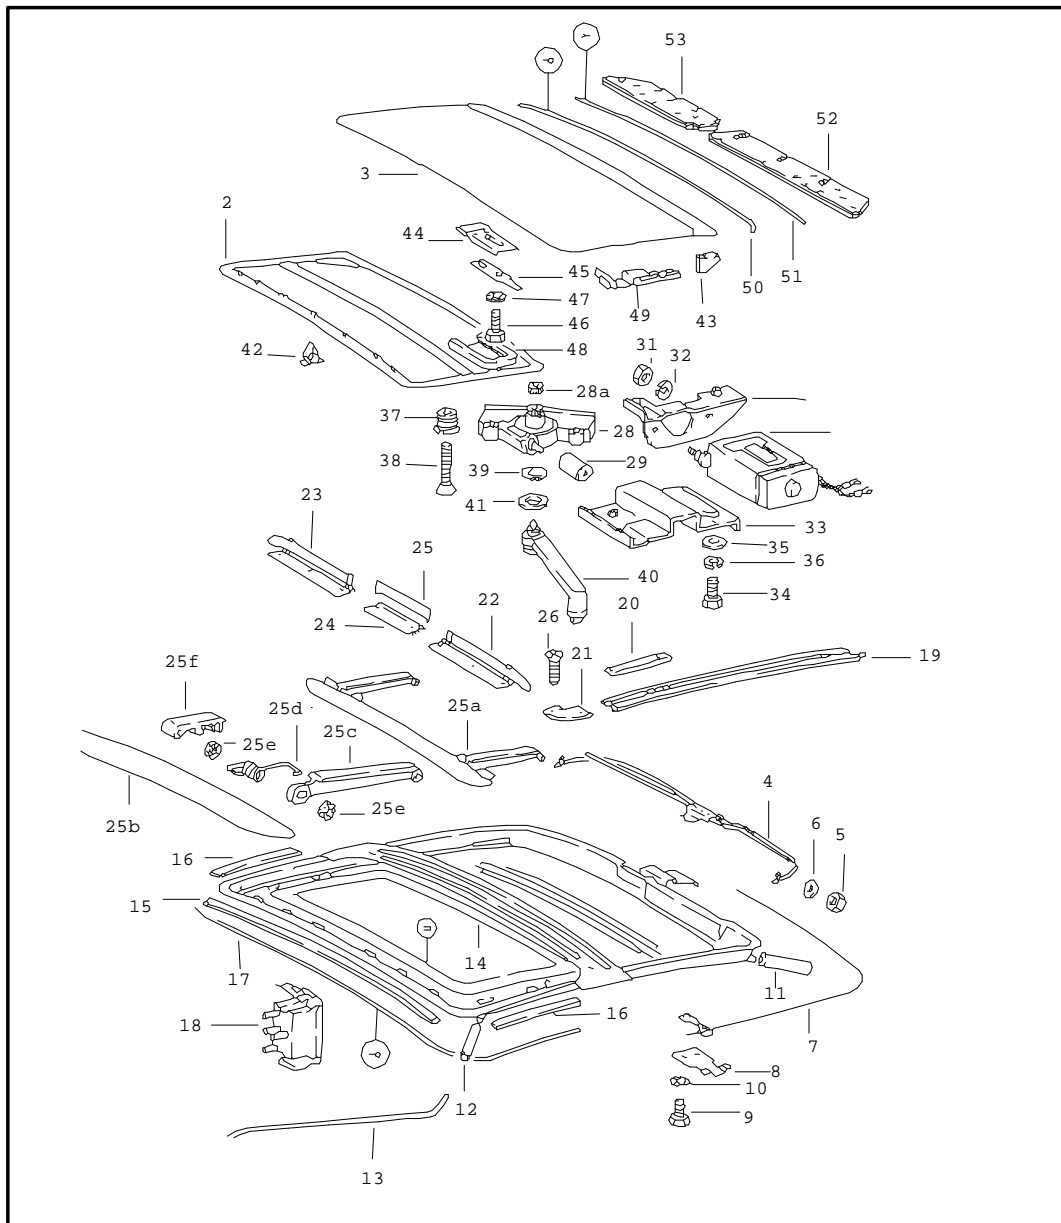

Model	Year	MG	SG	Illustration	Restrictions	Update	11:09	31.08.2004	PORSCHE	PET	PORSCHE
911	83	8	11	811-00		179					

Pos	Part Number	Name	Remarks	Qty	Model
2	911 564 020 00	sunroof roof frame		1	
	500	beige	-82		
	700	black			
	3AD	dark blue	-82		
	21S	brown	-82		
	2LB	burgundy			M 403
	8LC	burgundy	83-		
	7FC	grey-beige	83-		
	1HH	blue	83-		
	4RB	brown	83-		
-	901 564 291 07	cover roof frame		1	
	500	beige	-82		
	700	black			
	3AD	dark blue	-82		
	21S	brown	-82		
	2LB	burgundy			M 403
	8LC	burgundy	83-		
	7FC	grey-beige	83-		
	1HH	blue	83-		
	4RB	brown	83-		
3	930 564 051 01	cover		1	
-	911 564 417 00	leaf spring		2	
-	911 564 420 00	knurled nut		4	
(4)	964 564 231 00	pipeline		1	
5	N 011 005 14	hexagon nut M 5		2