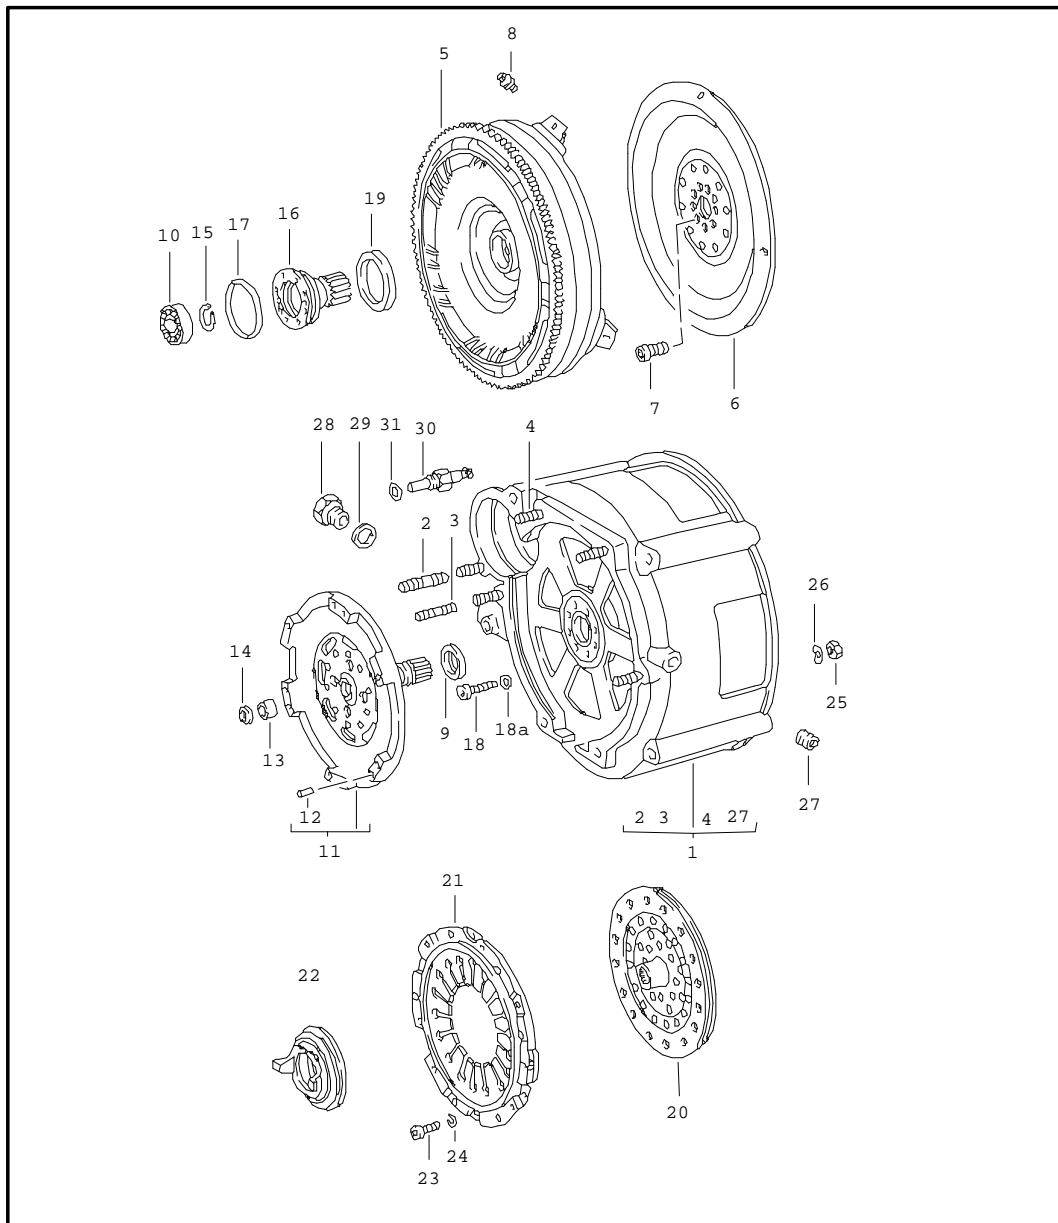

Model	Year	MG	SG	Illustration	Restrictions	Update	10:57	31.08.2004	PORSCHE	PET	PORSCHE
911	83	3	07	307-05		179					

Pos	Part Number	Name	Remarks	Qty	Model
		converter converter housing SPM			G 925/16
1	925 301 007 00	converter housing with studs		1	
2	E 900 061 014 02	stud M 10 X 22		1	
3	A 999 062 008 02	stud		3	
3	999 062 008 02	stud M 8 X 25		3	
4	A 999 062 009 02	stud		1	
4	999 062 009 02	stud M 8 X 28		1	
5	925 116 005 10	converter with starter ring		1	
6	930 116 131 00	drive plate		1	
7	930 102 206 00	pan-head screw		9	
8	A 905 116 026 00	12 point socket		8	
8	E 001 301 095 A	12 point socket		8	
9	* 999 113 205 40	shaft seal 26 X 37 X 7		1	
10	900 052 095 00	deep-groove ball bearing		1	
11	925 116 027 00	turbine shaft		1	
12	999 012 018 00	straight pin		3	
13	999 201 021 00	needle sleeve		1	
14	* PCG 201 301 00	shaft seal 12 X 18 X 3		1	
15	A N 042 364 1	circlip		1	
15	N 042 364 1	circlip 20 X 1,75		1	
16	925 116 020 01	bracket		1