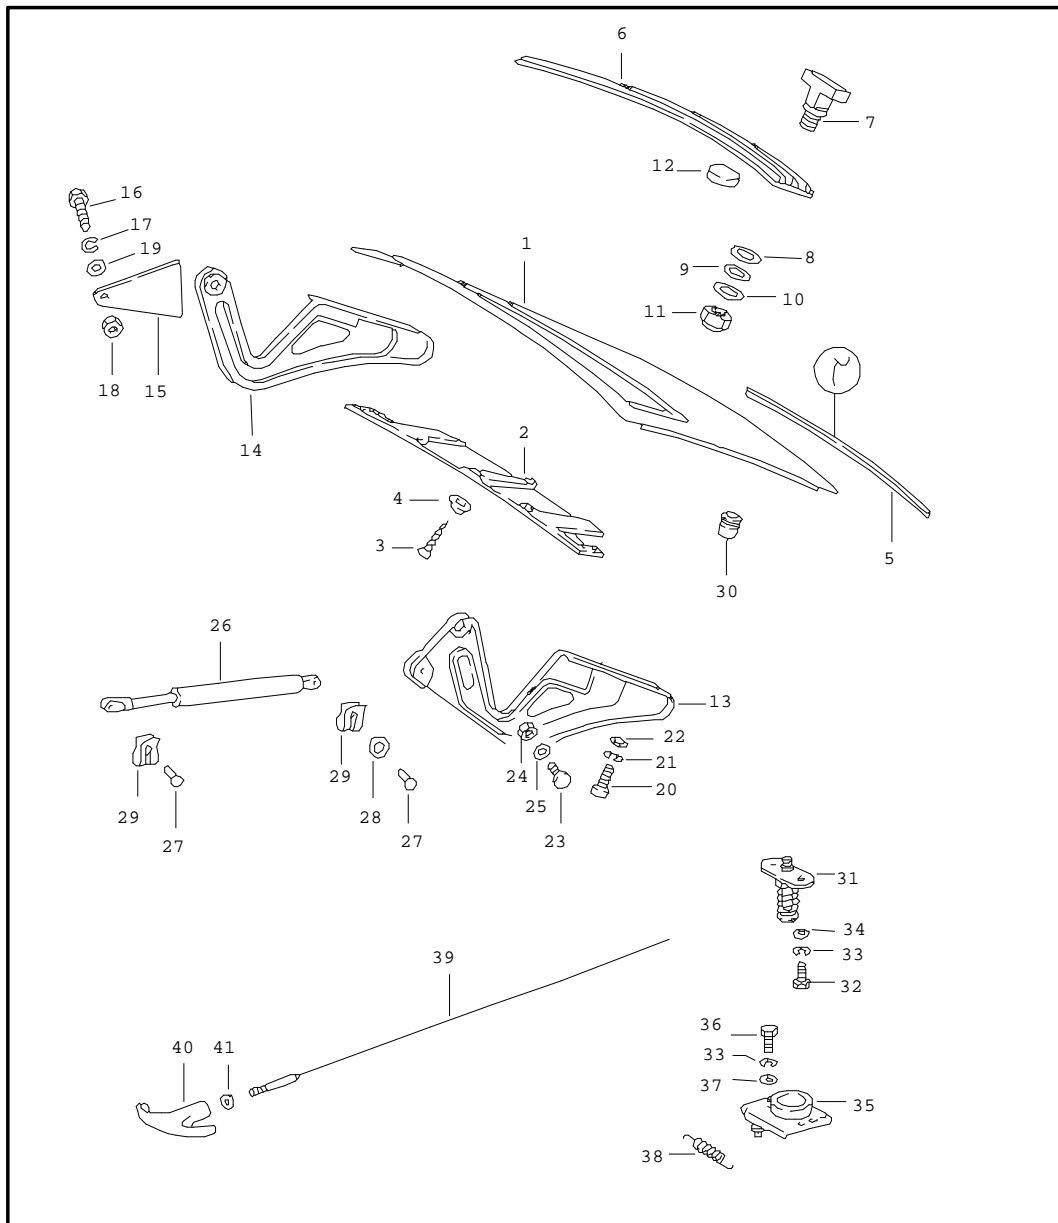

Model	Year	MG	SG	Illustration	Restrictions	Update	11:04	31.08.2004	PORSCHE	PET	PORSCHE
911	83	8	03	803-05		179					

Pos	Part Number	Name	Remarks	Qty	Model
		cover	/H		
1	911 512 010 56	cover		1	SC
1	911 512 010 57	cover	81-	1	M 473
(1)	930 512 010 09	cover		1	TURBO
2	911 512 109 01	air duct	-80	1	(D)
(2) A	911 512 109 01	air duct	-80	1	(D)
3	A N 013 958 7	tapping screw	-80	4	(D)
3	N 013 958 7	tapping screw 3,5 X 13	-80	4	(D)
4	900 151 001 02	washer 4,3	-80	4	(D)
-	E 911 512 255 00	intermediate layer	-80	3	M 399 (D) M 559
-	E 911 512 181 01	mount	-80	2	M 399 (D) M 559
-	999 143 003 02	air duct hexagon-head bolt M 5 X 10	-80	2	M 399 (D) M 559
5	E 911 512 129 00	gasket		1	
6	A 911 559 411 00	ventilation grille		1	
6	911 559 411 00	ventilation grille		1	
7	911 559 433 00	t-headed screw		6	
(7)	911 559 433 01	t-headed screw		2	M 399/M 559
8	911 559 435 00	spacer		6	
9	113 951 539	washer		6	
10	N 011 665 3	washer B 5,3		6	
11	900 910 009 02	lock nut NM 5		6	
(11) A	900 034 006 02	hexagon nut		2	M 399/M 559
(11)	900 034 006 02	hexagon nut BM 5		2	M 399/M 559