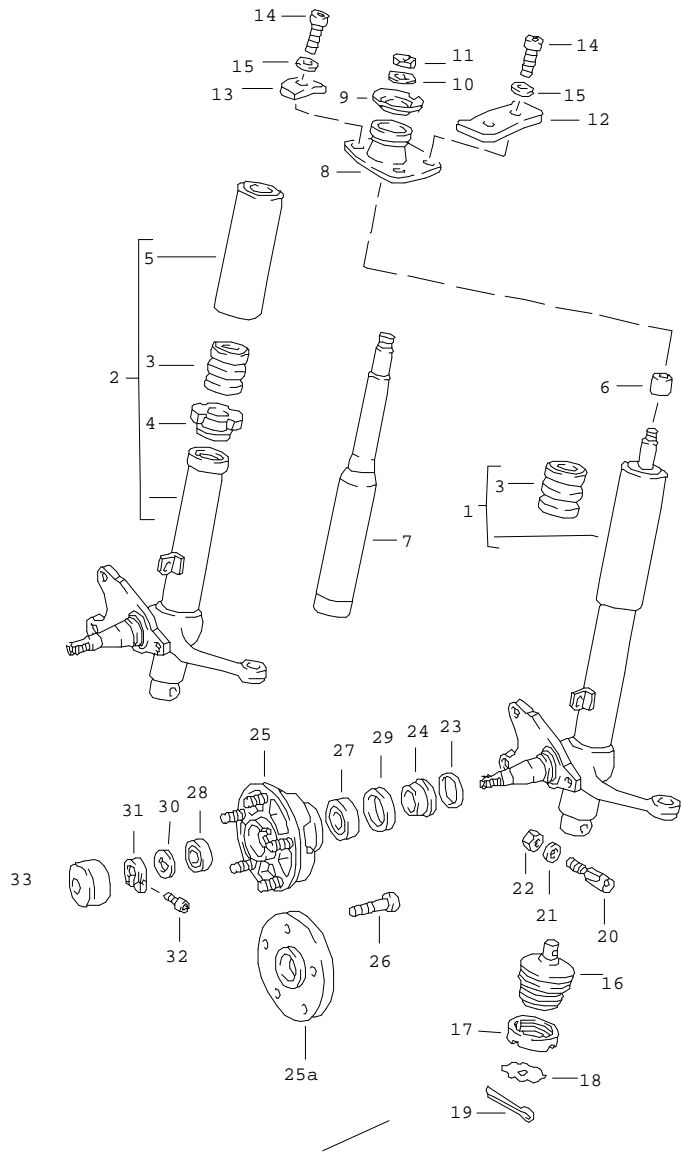

Model	Year	MG	SG	Illustration	Restrictions	Update	10:58	31.08.2004	PORSCHE	PET	PORSCHE
911	83	4	02	402-00		179					

Pos	Part Number	Name	Remarks	Qty	Model
1	911 341 041 33	shock absorber strut - bilstein -	/L	1	
(1)	911 341 042 33	shock absorber strut - bilstein -	/R	1	
2	911 341 043 02	shock absorber strut outer part - boge -	/L	1	
2	911 341 044 02	shock absorber strut outer part - boge -	/R	1	
3	901 343 301 00	rubber stop - boge -		2	SC
4	911 341 804 00	screw plug - boge -		2	SC
5	911 341 805 01	protective tube - boge -		2	SC
6	911 341 615 00	spacer	-82	2	
7	911 341 913 03	repair set - boge -		2	SC
8	911 341 018 00	supporting mount		2	
9	901 341 629 00	support washer		2	
10	900 038 002 01	tab washer 14		2	
11	N 011 021 3	hexagon nut M 14 X 1,5		2	
12	911 501 933 00	pressure plate		2	
13	911 501 934 00	pressure plate		2	
14	900 067 063 02	pan-head screw M 10 X 20		6	
15	999 523 103 01	lock washer		6	
16	911 341 049 01	ball joint		2	
17	901 341 425 00	grooved nut		2	
18	901 341 426 00	tab washer		2