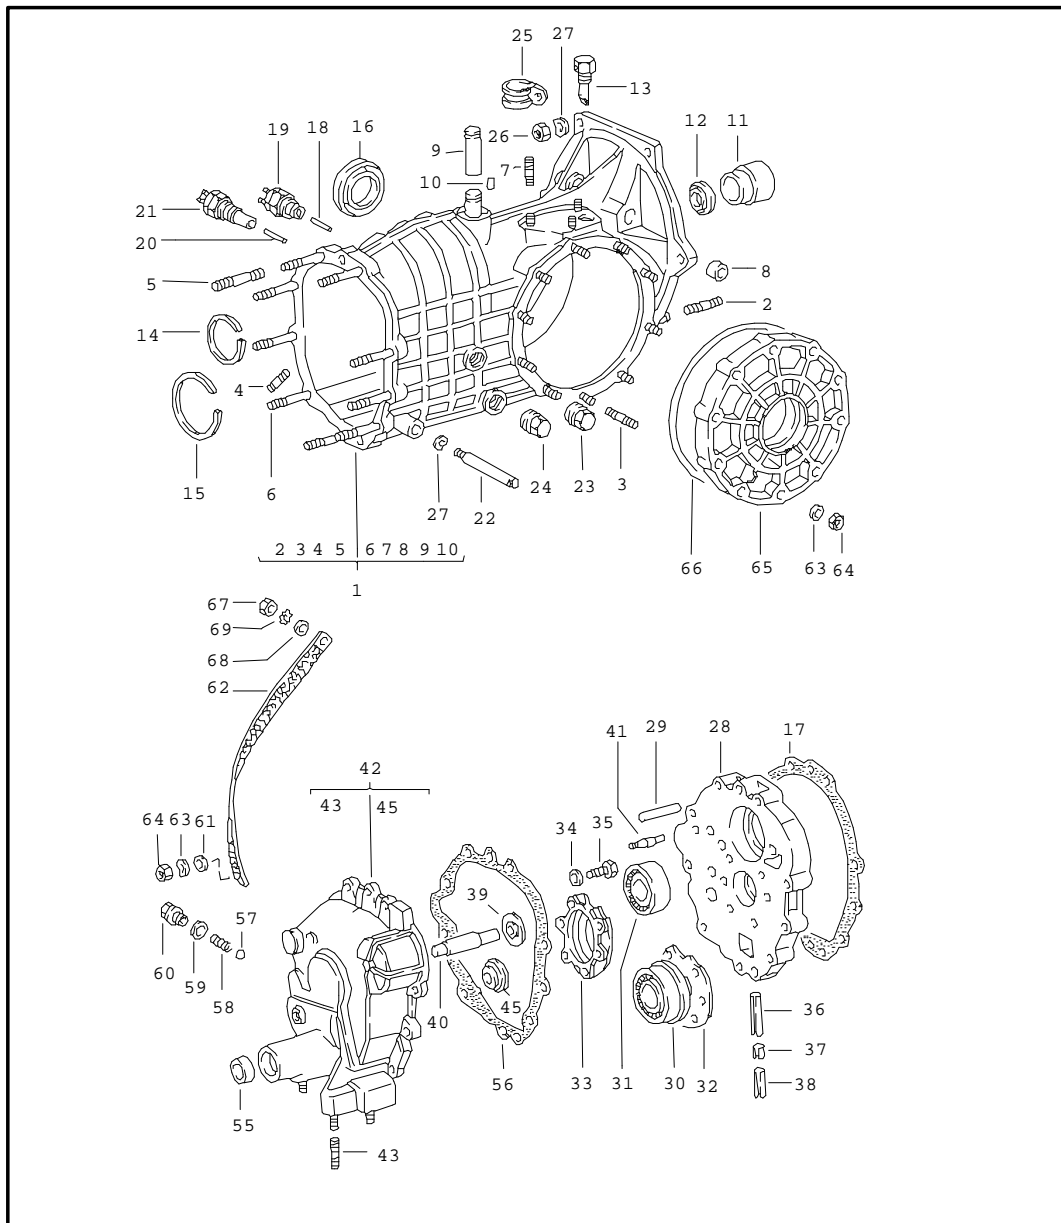

Model	Year	MG	SG	Illustration	Restrictions	Update	10:57	31.08.2004	PORSCHE	PET	PORSCHE
911	83	3	08	308-00		179					

Pos	Part Number	Name	Remarks	Qty	Model
		replacement transmission			G 925/16
		transmission case			
		SFM			
-	E 925 300 010 16	replacement transmission with converter ready for installation		1	
1	925 301 010 10	transmission case		1	
2	900 061 118 02	stud M 10 X 28		2	
3	A 999 062 008 02	stud		10	
3	999 062 008 02	stud M 8 X 25		10	
4	A 900 061 057 02	stud		2	
4	999 062 073 02	stud M 8 X 15		2	
5	E 900 061 070 02	stud M 8 X 55		8	
6	900 061 050 02	stud M 8 X 60		1	
7	900 061 004 02	stud M 8 X 12		3	
8	905 116 727 00	bush		2	
9	905 116 707 01	pin		1	
10	E 900 309 017 00	roll pin 5 X 12		1	
11	905 116 813 01	guide tube		1	
12	A 999 113 286 40	shaft seal	-79	1	
12	* 999 113 286 40	shaft seal		1	
13	904 301 071 00	bleeder		1	
14	E 999 042 301 01	snap ring SB 52		3	
15	999 041 305 01	snap ring SB 79		1	
16	A 999 113 183 40	radial shaft seal		2