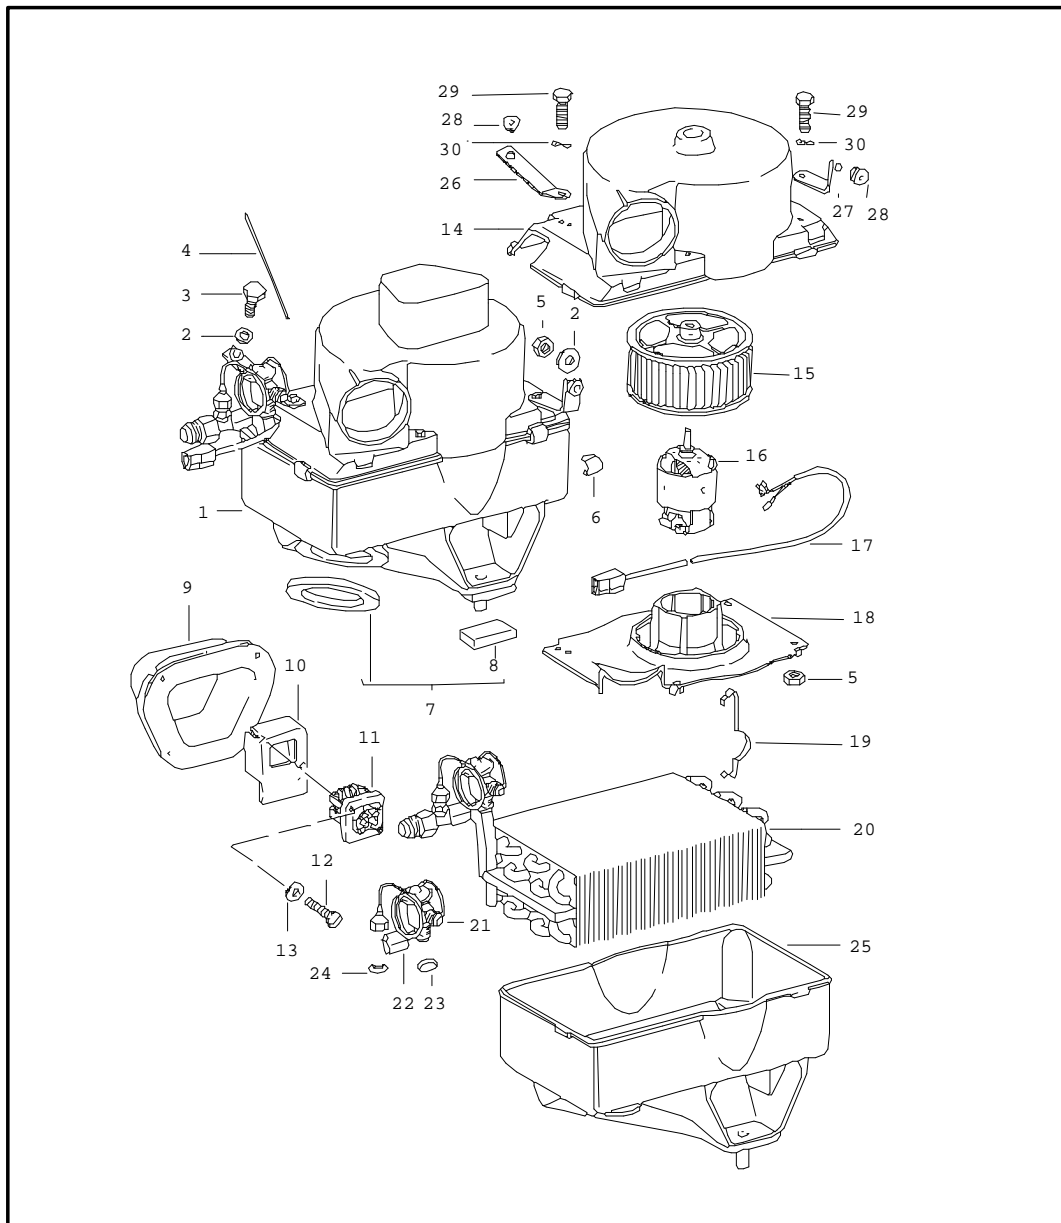

Model	Year	MG	SG	Illustration	Restrictions	Update	11:11	31.08.2004	PORSCHE	PET	PORSCHE
911	83	8	13	813-05		179					

Pos	Part Number	Name	Remarks	Qty	Model
		air conditioner evaporator housing single parts			
-	E 911 573 001 10	air conditioner	/LL	1	SC:M 559
-	E 911 573 001 11	air conditioner	/RL	1	SC:M 559
-	E 911 573 001 12	air conditioner	/RL -79	1	SC:M 399
-	E 930 573 001 03	air conditioner	/LL	1	TURBO:M 559
-	E 930 573 001 13	air conditioner for subsequent installat.	/RL	1	TURBO:M 559
1	901 573 021 00	evaporator	/LL	1	
(1)	911 573 022 00	evaporator housing	/RL	1	
2	900 151 003 02	washer 6,4		2	
3	900 075 057 02	hexagon-head bolt M 6 X 16		1	
4	901 573 903 00	guide tube temperature switch		1	
5	900 076 010 02	hexagon nut M 6		5	
6	901 573 904 00	tensioning spring		4	
-	911 573 135 37	protection cap	/RL	1	
-	911 573 131 37	drain tube	/RL	1	
-	911 573 143 00	rubber sleeve	/RL	1	
7	901 573 901 00	parts kit comprising:	/LL	1	
-	-	sealing ring		1	
8	-	shim		2	
(9)	911 573 073 01	connection piece	/LL	1	
10	478 820 209	bracket	/LL	1	
11	911 618 151 00	thermo bi-metal switch	/LL	1	
12	900 146 011 02	oval-head screw AM 4 X 10	/LL	2