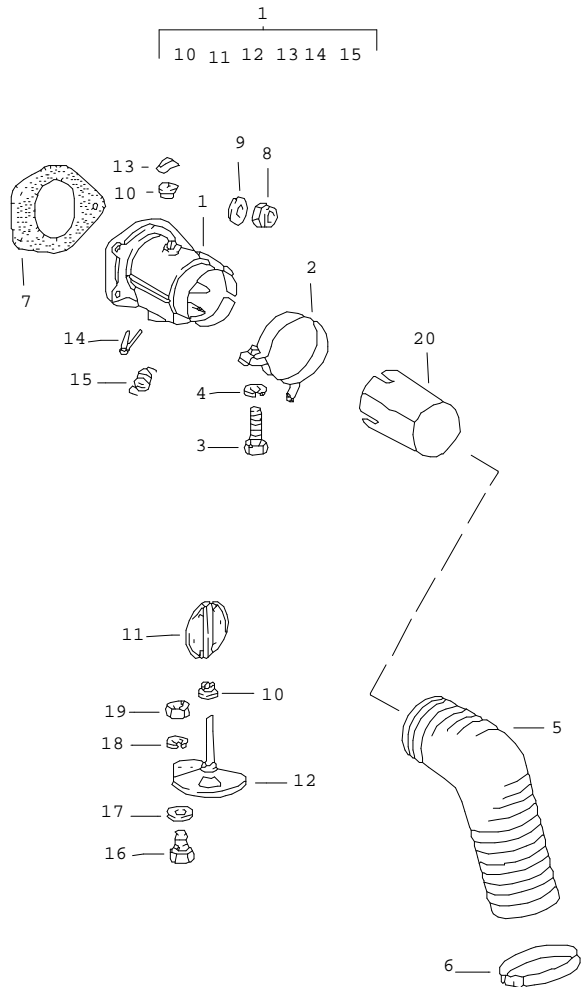

Model	Year	MG	SG	Illustration	Restrictions	Update	10:55	31.08.2004	PORSCHE	PET	PORSCHE
911	83	2	02	202-20		179					

Pos	Part Number	Name	Remarks	Qty	Model
		heating air supply see tpi NR. 5 MAI 87			
1	911 211 013 00	heat control box	/L	1	
(1)	911 211 014 00	heat control box	/R	1	
2	901 211 051 21	clip	/L	1	
(2)	901 211 052 21	clip	/R	1	
3	N 010 217 9	hexagon-head bolt M 6 X 20		2	
4	A 900 027 014 01	lock ring		2	
4	N 012 006 4	lock ring B 6		2	
5	A 911 211 622 00	connecting hose		2	
5	A 930 211 622 01	connecting hose 300 MM long		2	
5	A 930 211 622 01	connecting hose 330 MM long		1	
5	930 211 622 01	connecting hose 330 MM long		2	
6	999 512 349 02	hose clamp		2	
7	A 911 211 297 00	gasket		2	
7	911 211 297 00	gasket		2	
8	A 900 084 010 02	hexagon nut		6	
8	900 910 012 02	lock nut M 6		6	
9	N 011 524 7	washer 6,4		6	
10	901 211 255 21	bearing		4	
11	901 211 028 22	air flap		2	
12	901 211 035 21	rotary slide	/L	1