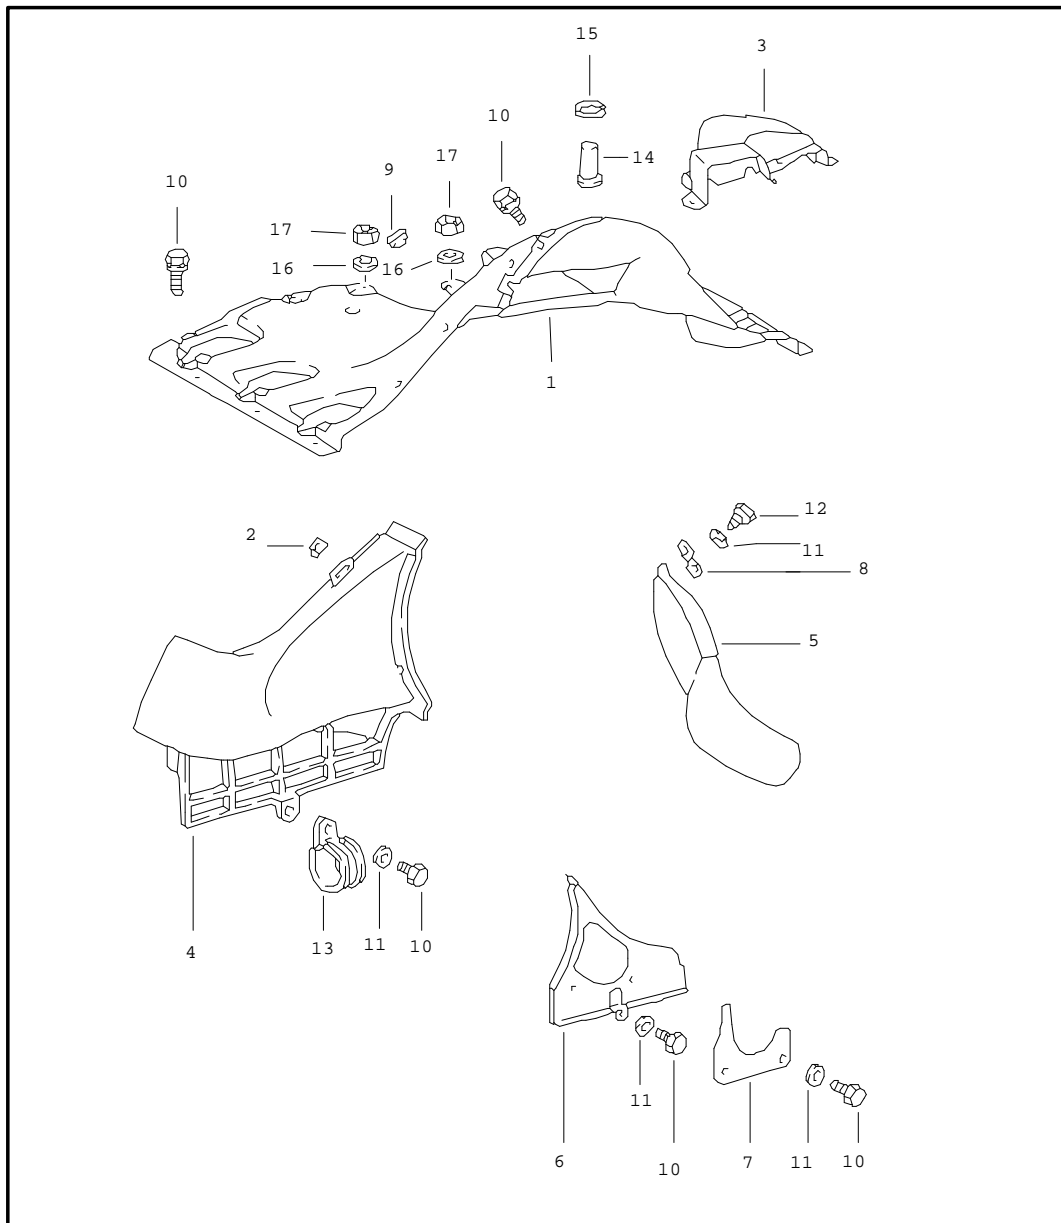

Model	Year	MG	SG	Illustration	Restrictions	Update	10:51	31.08.2004	PORSCHE	PET	PORSCHE
911	83	1	05	105-05		179					

Pos	Part Number	Name	Remarks	Qty	Model
		air duct			
1	A 930 106 041 00	air duct red	-78	1	SC
1	PCG 106 041 04	air duct red		1	SC
1	A 930 106 041 12	air duct red	-78	1	TURBO
1	930 106 041 13	air duct red		1	TURBO
2	999 507 003 02	speed nut B 6,3		5	
3	911 106 406 00	air duct		1	
4	930 106 326 01	hot air socket		1	SC
(4)	930 106 321 01	hot air socket		1	TURBO
5	911 106 327 00	hot air socket		1	TURBO
6	911 106 036 01	cover plate		1	SC
(6)	911 106 036 00	cover plate		1	TURBO
7	911 106 827 00	closing plate		1	TURBO
8	911 106 331 00	support		1	TURBO
9	999 703 092 40	plug 9 X 18,5/14		1	
10	999 075 039 02	screw M 6 X 12		10	
10	999 143 004 08	locking screw M 6 X 12		8	
10	900 075 057 02	hexagon-head bolt M 6 X 16		2	
10	900 075 014 02	hexagon-head bolt M 6 X 18		2	
11	N 011 524 7	washer 6,4		8	
11	999 025 108 02	washer 6,4 X 14		15