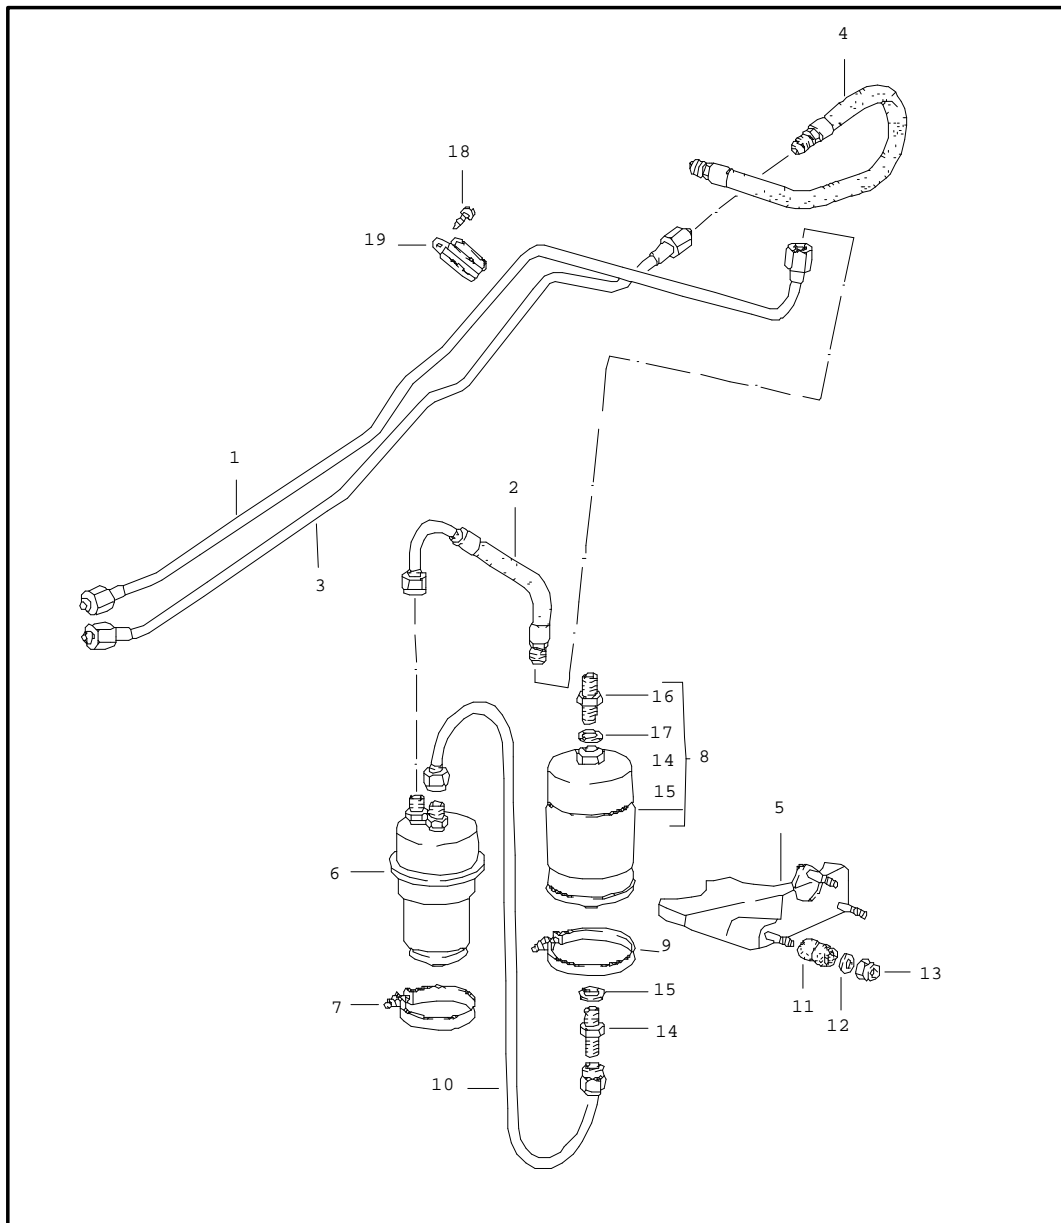

Model	Year	MG	SG	Illustration	Restrictions	Update	10:55	31.08.2004	PORSCHE	PET	PORSCHE
911	83	2	01	201-05		179					

Pos	Part Number	Name	Remarks	Qty	Model
		fuel system rear			911SC
(1)	911 356 066 06	pressure line	-79	1	
1	911 356 083 00	pressure line	80-	1	
2	E 911 356 087 00	fuel hose	80-	1	
(3)	911 356 062 05	return line	-79	1	
3	911 356 085 00	return line	80-	1	
4	911 356 089 01	fuel hose	80-	1	
5	A 911 356 041 00	bracket		1	
5	930 356 041 01	bracket		1	
6	911 110 197 01	fuel accumulator	-79	1	
6	A 911 110 197 02	fuel accumulator	80-	1	
6	911 110 197 02	fuel accumulator	80-	1	
7	999 512 322 02	hose clamp	-79	1	
7	999 512 199 02	clip	80-	1	
8	A 930 110 448 00	fuel filter	-80	1	
8	930 110 076 00	fuel filter	-80	1	
8	928 110 147 05	fuel filter	81-	1	
9	999 512 234 02	hose clamp	-80	1	
9	999 512 235 02	hose clamp		1	
(10)	930 356 083 00	fuel line	-79	1	
10	911 356 091 00	fuel line	80	1	
10	A 911 356 091 02	fuel line	81-	1	
10	911 356 091 02	fuel line	81-	1	
11	901 504 859 20	rubber sleeve		3	
12	999 025 108 02	washer 6,4		3	
13	A 900 084 010 02	hexagon nut		3