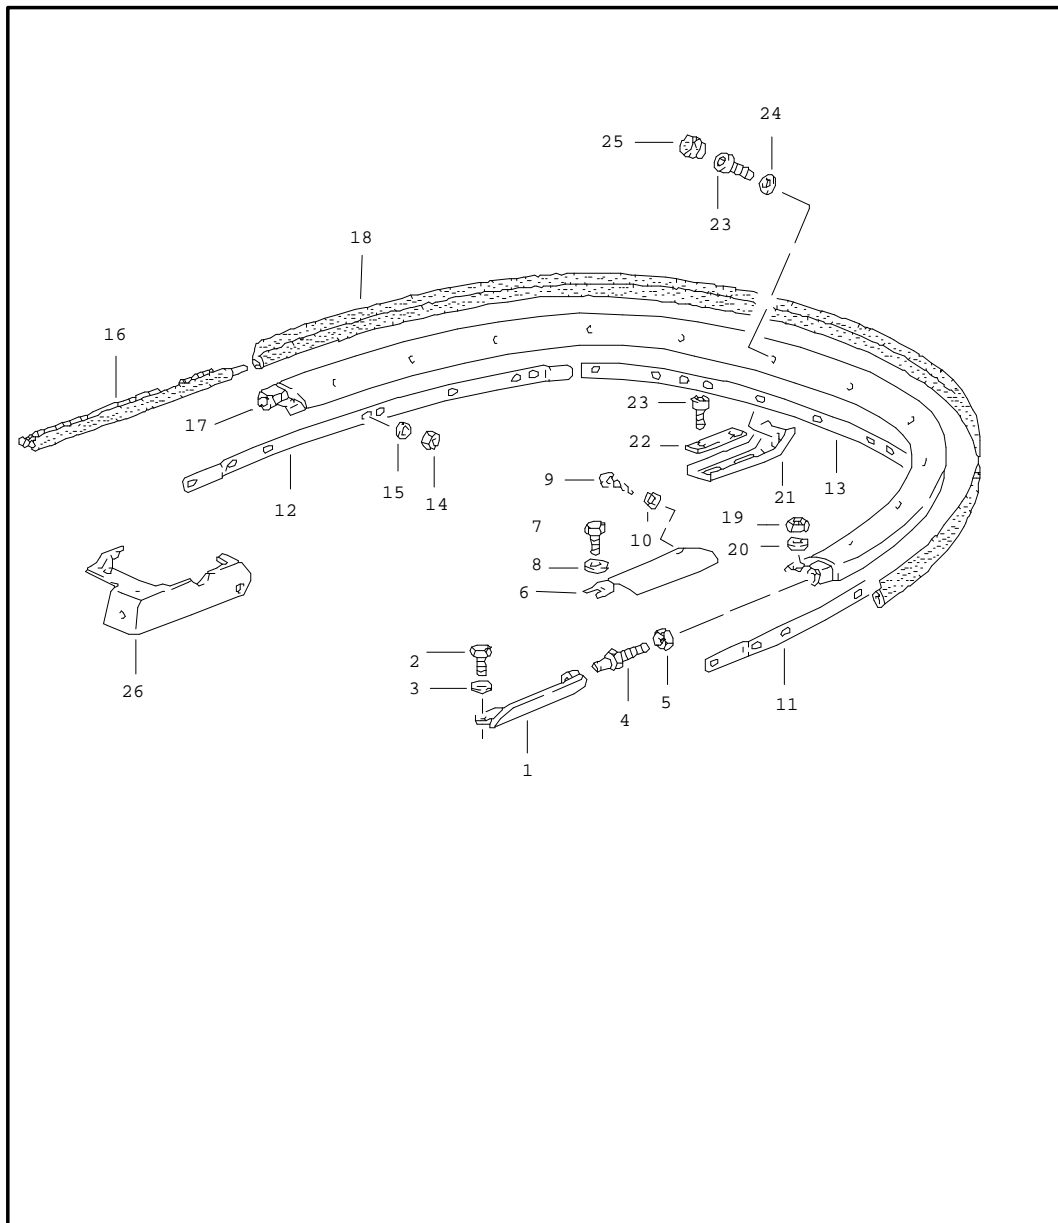

Model	Year	MG	SG	Illustration	Restrictions	Update	11:10	31.08.2004	PORSCHE	PET	PORSCHE
911	83	8	11	811-13		179					

Pos	Part Number	Name	Remarks	Qty	Model
		convertible top clamp single parts			
1	911 561 341 01	tensioner blade	/L	1	
(1)	911 561 342 01	tensioner blade	/R	1	
2	N 010 210 7	hexagon-head bolt M 6 X 10		3	
3	900 025 047 07	washer A 6,4		2	
4	911 561 331 00	locating peg		2	
5	900 076 062 07	hexagon nut M 8		2	
6	911 555 077 60	rear covering	/L	1	
(6)	911 555 078 60	rear covering	/R	1	
7	900 075 085 02	hexagon-head bolt M 8 X 20		6	
8	900 025 007 02	washer A 8,4 X 16 X 1,6		6	
9	N 014 093 3	tapping screw 4,2 X 13		2	
10	999 591 116 07	cone washer		2	
11	911 561 283 00	rail	/L	1	
12	911 561 284 00	rail	/R	1	
13	911 561 281 00	rail centre		1	
14	N 011 005 14	hexagon nut M 5		19	
15	900 025 003 02	washer 5,3		19	
(16)	911 561 463 00	gasket	/L	1	
16	911 561 464 00	gasket	/R	1	
17	911 561 083 01	clamp		1	
18	911 561 371 00	sealing rubber		1