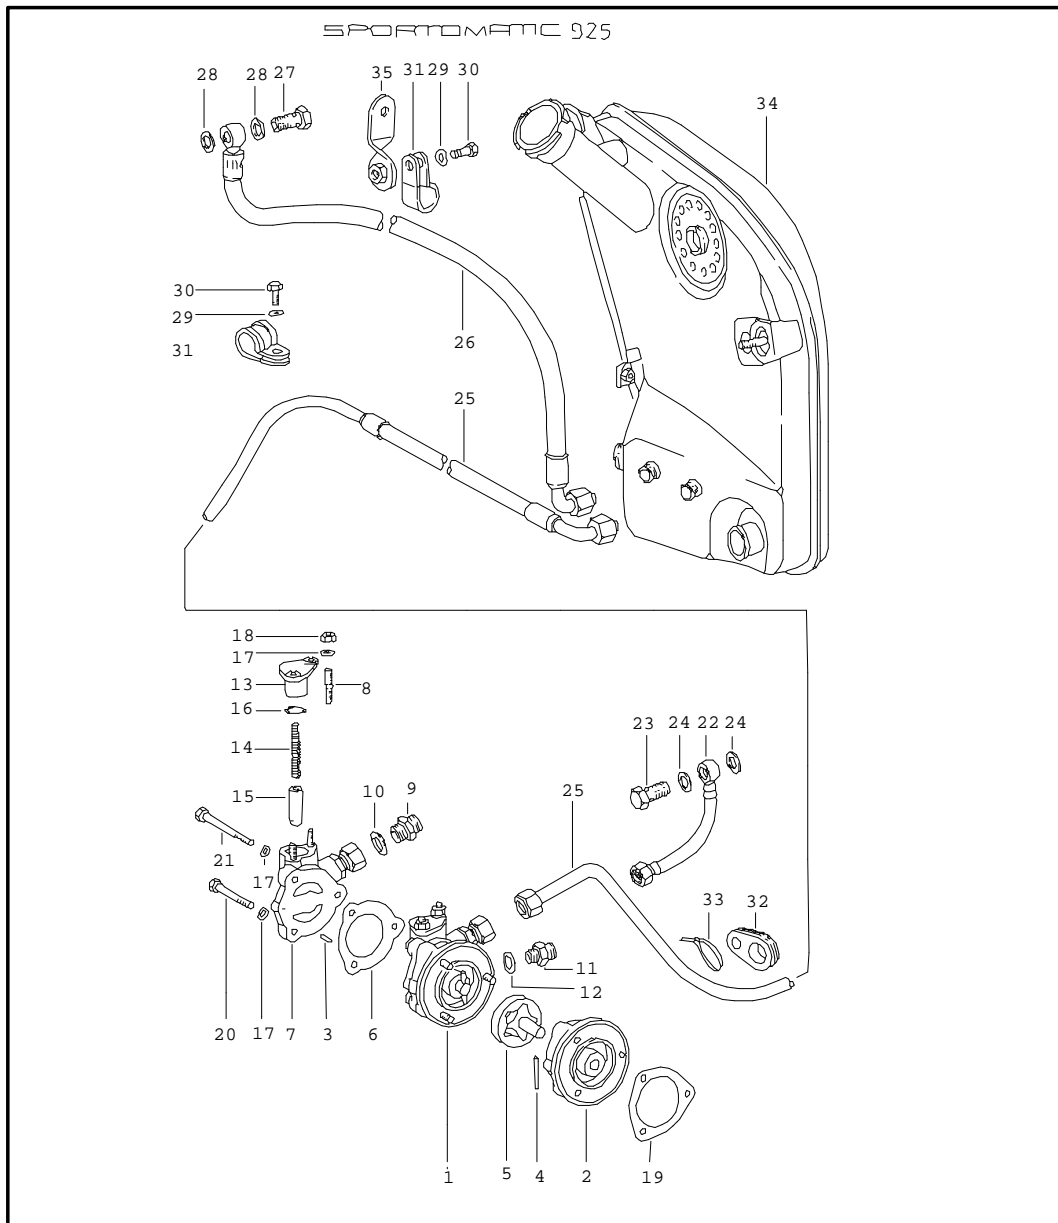

Model	Year	MG	SG	Illustration	Restrictions	Update	10:51	31.08.2004	PORSCHE	PET	PORSCHE
911	83	1	04	104-10		179					

Pos	Part Number	Name	Remarks	Qty	Model
		SPM- oil supply for converter			
1	E 905 107 006 04	oil pump		1	
2	E 905 107 101 03	rotor housing		1	
3	900 197 017 00	tensioning sleeve 4 X 14		1	
4	900 302 001 00	straight pin 4M 6 X 32		1	
5	905 107 901 01	rotor set		1	
6	* 905 107 191 02	gasket		1	
7	905 107 015 04	cover		1	
8	999 062 002 02	stud BM 6 X 15		2	
9	999 099 011 02	union AM-10-11 ST.		1	
10	* 900 123 008 30	sealing ring A 14 X 20		1	
11	999 136 007 02	union		1	
12	* 900 123 116 30	sealing ring A 12 X 15,5		1	
13	905 107 141 03	flat connector		1	
14	905 107 142 01	compression spring		1	
15	905 107 143 01	slide		1	
16	* 999 701 135 50	o-ring R 15 X 2,5		1	
17	N 012 226 5	spring washer B 6		5	
18	900 076 010 02	hexagon nut M 6		2	
19	* 930 105 197 05	gasket		1	
20	900 074 111 02	hexagon-head bolt M 6 X 50		2