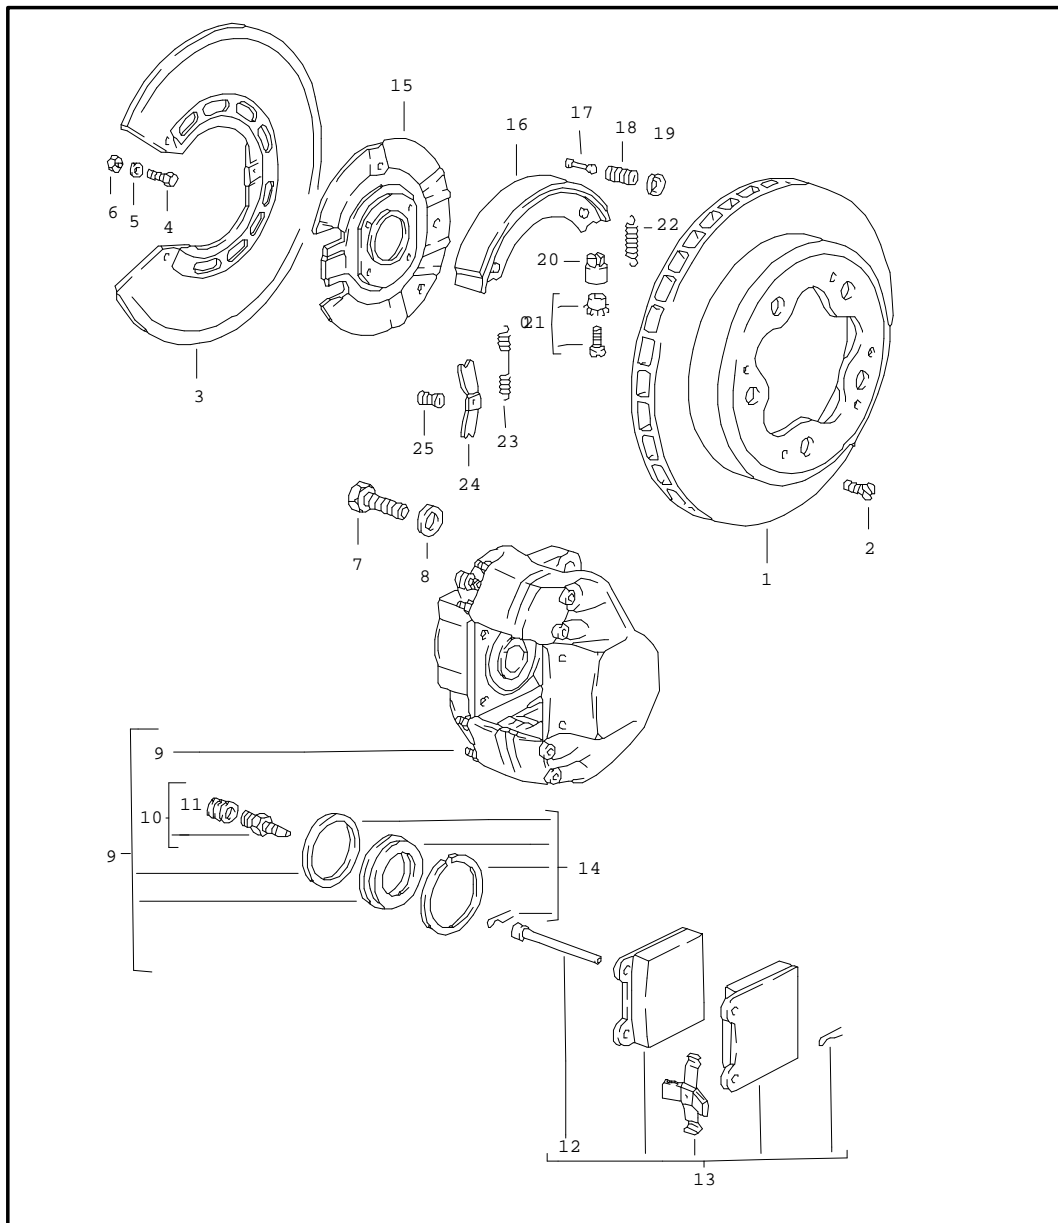

Model	Year	MG	SG	Illustration	Restrictions	Update	10:59	31.08.2004	PORSCHE	PET	PORSCHE
911	83	6	03	603-00		179					

Pos	Part Number	Name	Remarks	Qty	Model
		disc brake rear axle			SC
1	901 352 041 14	brake disc		2	
2	N 033 167 1	countersunk-head screw AM 6 X 12		4	
3	911 352 801 20	protective plate		2	
4	A 900 075 087 02	hexagon-head bolt M 8 X 16		4	
4	900 075 087 02	hexagon-head bolt M 8 X 16		4	
(4)	N 010 235 3	hexagon-head bolt M 8 X 10		2	
5	N 012 241 8	spring washer B 8		6	
6	900 076 025 02	hexagon nut M 8		4	
7	N 010 137 2	hexagon-head bolt M 12 X 1,5 X 35		4	
8	900 027 017 02	lock ring B 12		4	
9	911 352 907 00	fixed calliper without pad	/L	1	
(9)	911 352 908 00	fixed calliper without pad	/R	1	
10	901 352 977 10	ventilation valve		2	
11	901 351 927 10	dust boot		2	
12	901 352 991 01	retaining pin		4	
(13) A	911 352 950 03	set of brake pads - textar -		1	
(13)	911 352 950 05	set of brake pads - textar -		1	
(13)	911 352 951 00	mounting parts 1 set		1	
14	* 911 352 998 00	set of seals		2