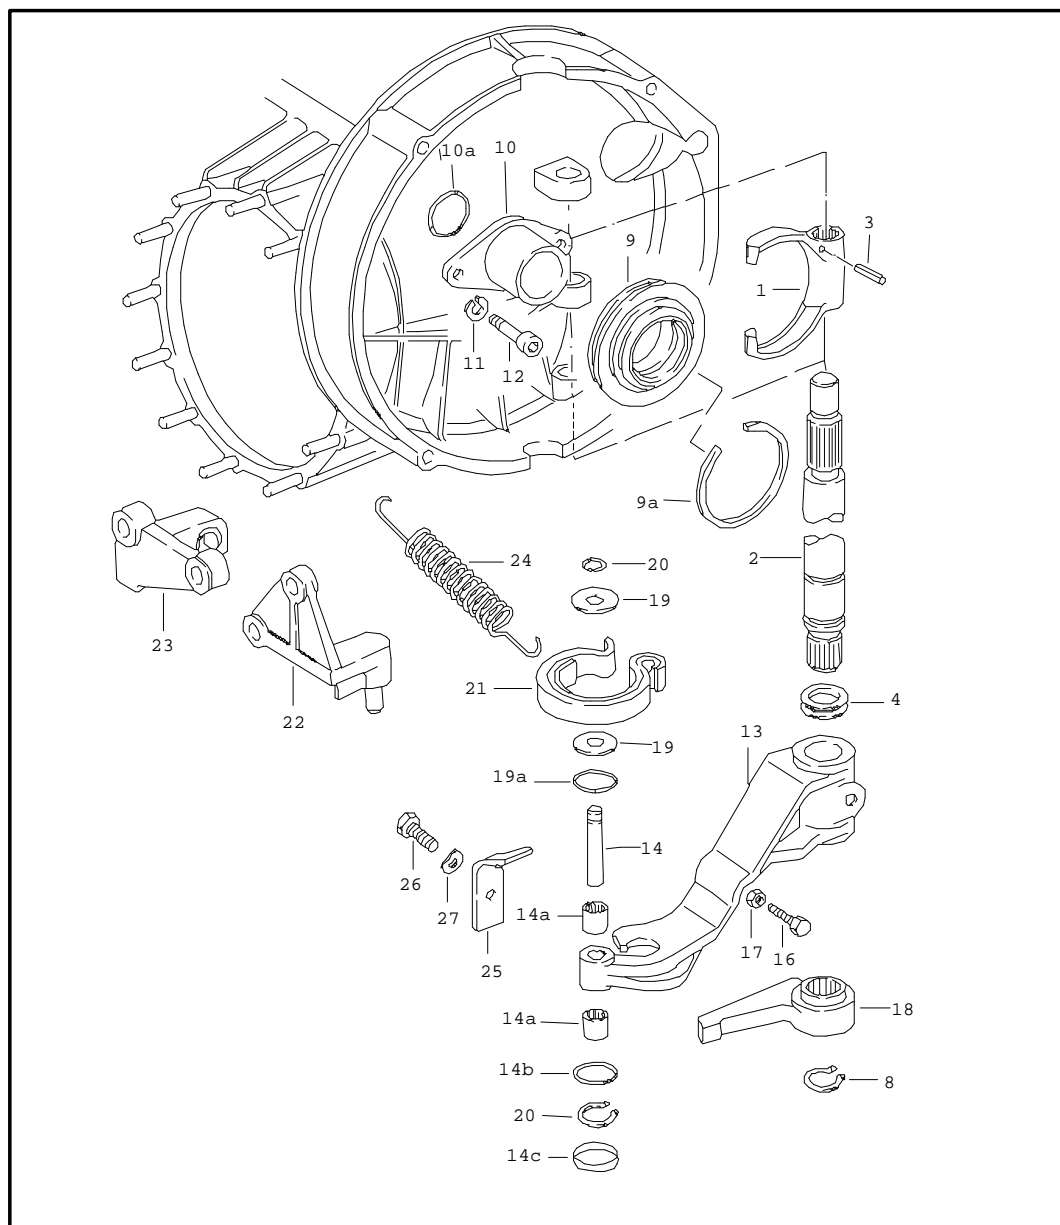

Model	Year	MG	SG	Illustration	Restrictions	Update	10:55	31.08.2004	PORSCHE	PET	PORSCHE
911	83	3	01	301-05		179					

Pos	Part Number	Name	Remarks	Qty	Model
		clutch release			
1	915 116 712 01	release fork		1	SC
(1)	930 116 712 02	release fork		1	TURBO
2	915 116 133 05	shaft		1	SC
(2)	930 116 133 04	shaft		1	TURBO
3	900 095 050 00	tensioning sleeve		1	
4	915 301 139 00	sealing ring		3	SC
4	930 301 139 00	sealing ring		2	TURBO
(4)	930 301 140 00	sealing ring		2	TURBO
8	N 012 418 1	circlip 18 X 1,2		1	
9	915 116 082 80	clutch release bearing		1	SC
(9)	930 116 081 11	clutch release bearing		1	TURBO
9A	999 152 073 01	snap ring SW 50		1	SC
10	930 116 813 00	guide tube		1	TURBO
(10)	915 116 087 03	guide tube		1	SC
10A	999 701 359 40	o-ring 40 X 1,5		1	SC
11	N 012 006 4	lock ring B 6		2	TURBO
12	900 186 032 02	pan-head screw M 6 X 16		2	TURBO
(12) A	900 270 055 02	rais. counters. h. tap. s.		2	SC
(12)	900 270 055 02	countersunk-head screw M 6 X 14		2	SC
(13)	930 116 713 06	clutch release lever		1	TURBO
13	915 116 713 06	clutch release lever		1	SC
14	915 116 624 00	bolt		1	SC
14A	999 201 212 00	needle sleeve		2	SC