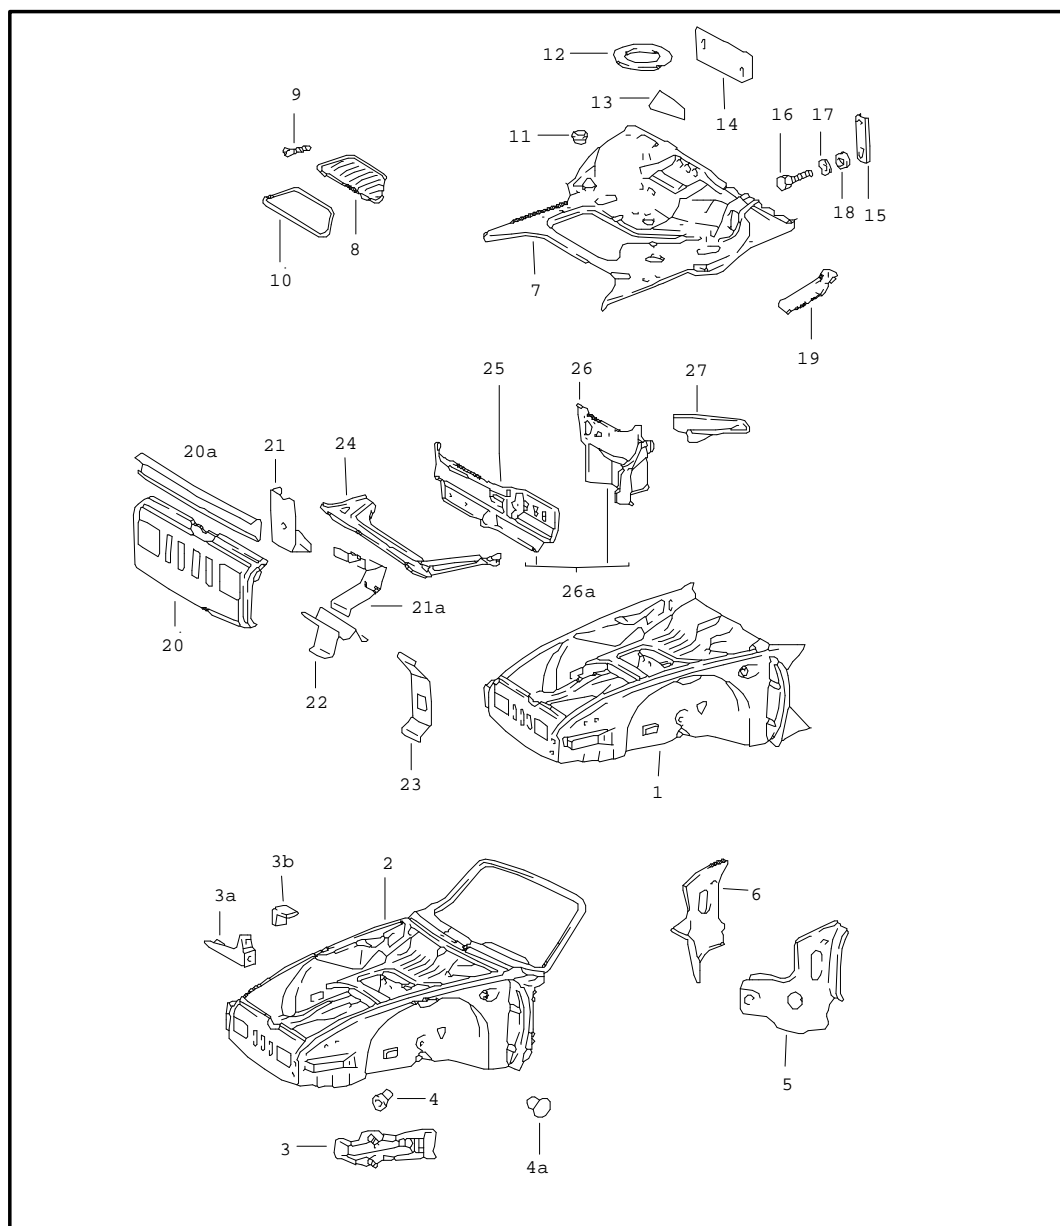

Model	Year	MG	SG	Illustration	Restrictions	Update	11:02	31.08.2004	PORSCHE	PET	PORSCHE
911	83	8	01	801-05		179					

Pos	Part Number	Name	Remarks	Qty	Model
		frame front			
1	A 911 501 005 31	body front section see technical information NR. 19	/LL	1	SC COUPE
(1)	E 930 501 005 06	body front section see technical information NR. 19	/LL	1	TURBO
(1)	911 501 005 32	body front section	/RL	1	SC COUPE
(1)	930 501 005 07	body front section	/RL	1	TURBO
2	911 501 005 50	body front section	/LL	1	TARGA/ CABRIO
(2)	911 501 005 51	body front section	/RL	1	TARGA/ CABRIO
3	A 911 501 149 00	support	/L	1	
3	911 501 149 02	support impact absorber	/L	1	
(3)	A 911 501 150 00	support	/R	1	
(3)	911 501 150 02	support impact absorber	/R	1	
3A	911 501 490 01	bracket lower	80-	1	
3B	911 503 492 01	bracket upper	80-	1	
4	111 971 911 A	rubber sleeve 15 $		1	
5	901 501 917 43	gusset plate	/LL/L	1	TARGA/ CABRIO
6	901 501 918 43	gusset plate	/LL/R	1	TARGA/ CABRIO
(6)	911 501 130 41	gusset plate	/RL/R	1	TARGA/ CABRIO
7	911 501 035 13	boot floor plate	/LL	1	
(7)	E 911 501 036 06	boot floor plate	/RL	1	
8	A 901 504 043 02	cover	/LL	1