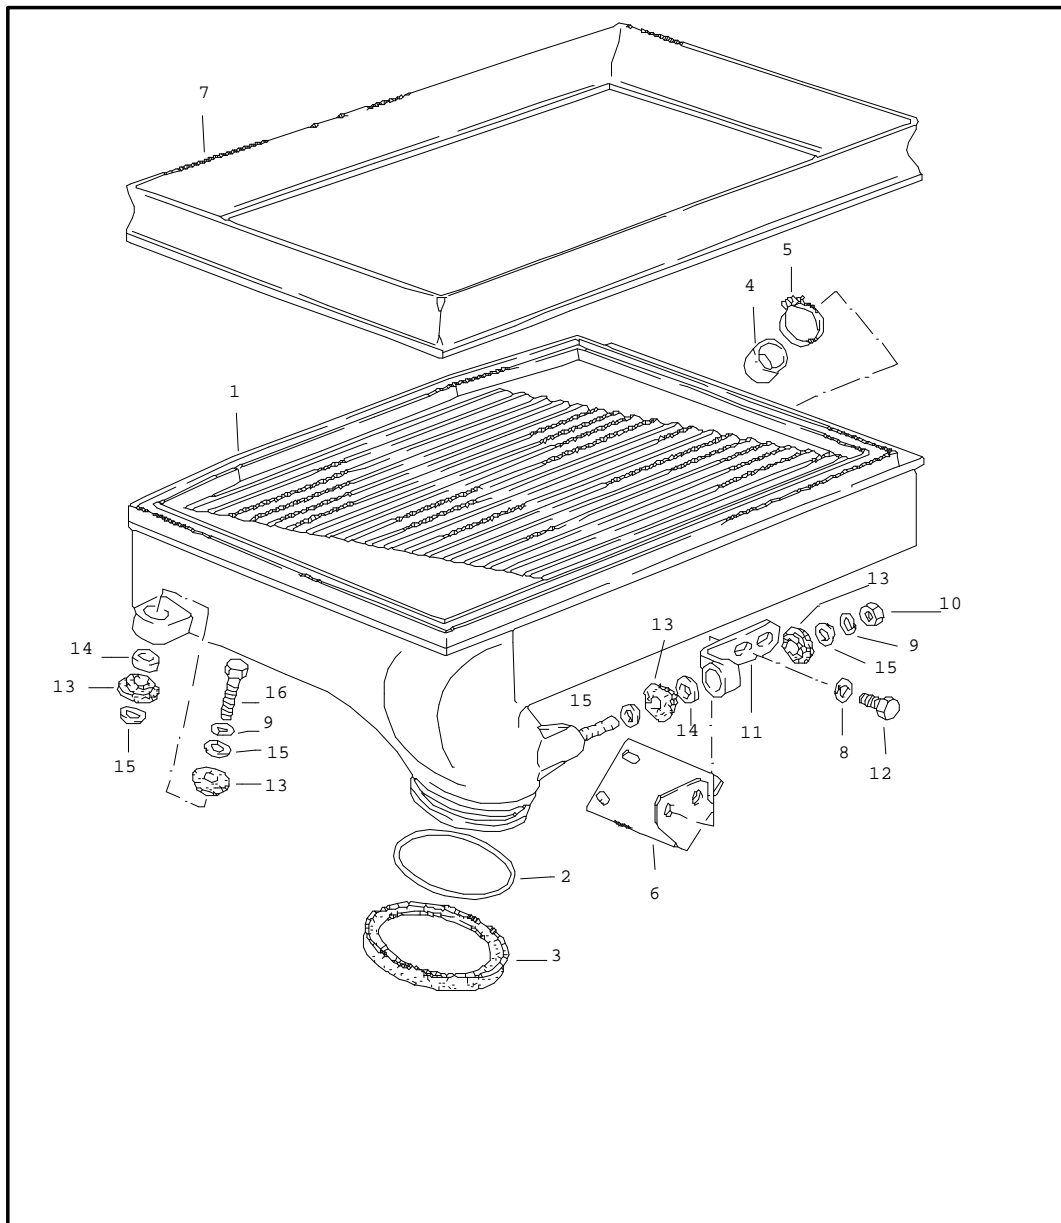

Model	Year	MG	SG	Illustration	Restrictions	Update	10:53	31.08.2004	PORSCHE	PET	PORSCHE
911	83	1	07	107-45		179					

Pos	Part Number	Name	Remarks	Qty	Model
		charge air cooler			TURBO
1	A 930 110 233 03	charge air cooler		1	
1	930 110 233 07	charge air cooler		1	
2	* 999 701 469 40	round seal		3	
3	* 930 110 379 00	sealing ring		1	
4	930 110 256 01	cap	-82	1	
5	999 512 045 02	hose clamp		1	
6	930 110 224 01	mounting plate		1	
7	930 110 285 01	gasket		1	
8	900 025 007 02	washer B 8,4		4	
9	N 012 241 8	spring washer B 8		7	
10	900 076 025 02	hexagon nut M 8		3	
11	930 110 223 02	support		1	
12	A 900 075 087 02	hexagon-head bolt		2	
12	900 075 087 02	hexagon-head bolt M 8 X 16		2	
13	930 113 430 00	rubber mounting		6	
14	930 110 232 00	spacer sleeve		3	
15	900 151 008 02	washer 8,4		6	
16	900 074 134 02	hexagon-head bolt M 8 X 45		2	
-	930 110 234 02	air duct	/L	1	(D)
-	E 930 110 234 03	air duct		1	(D)
- - - E N D - - -