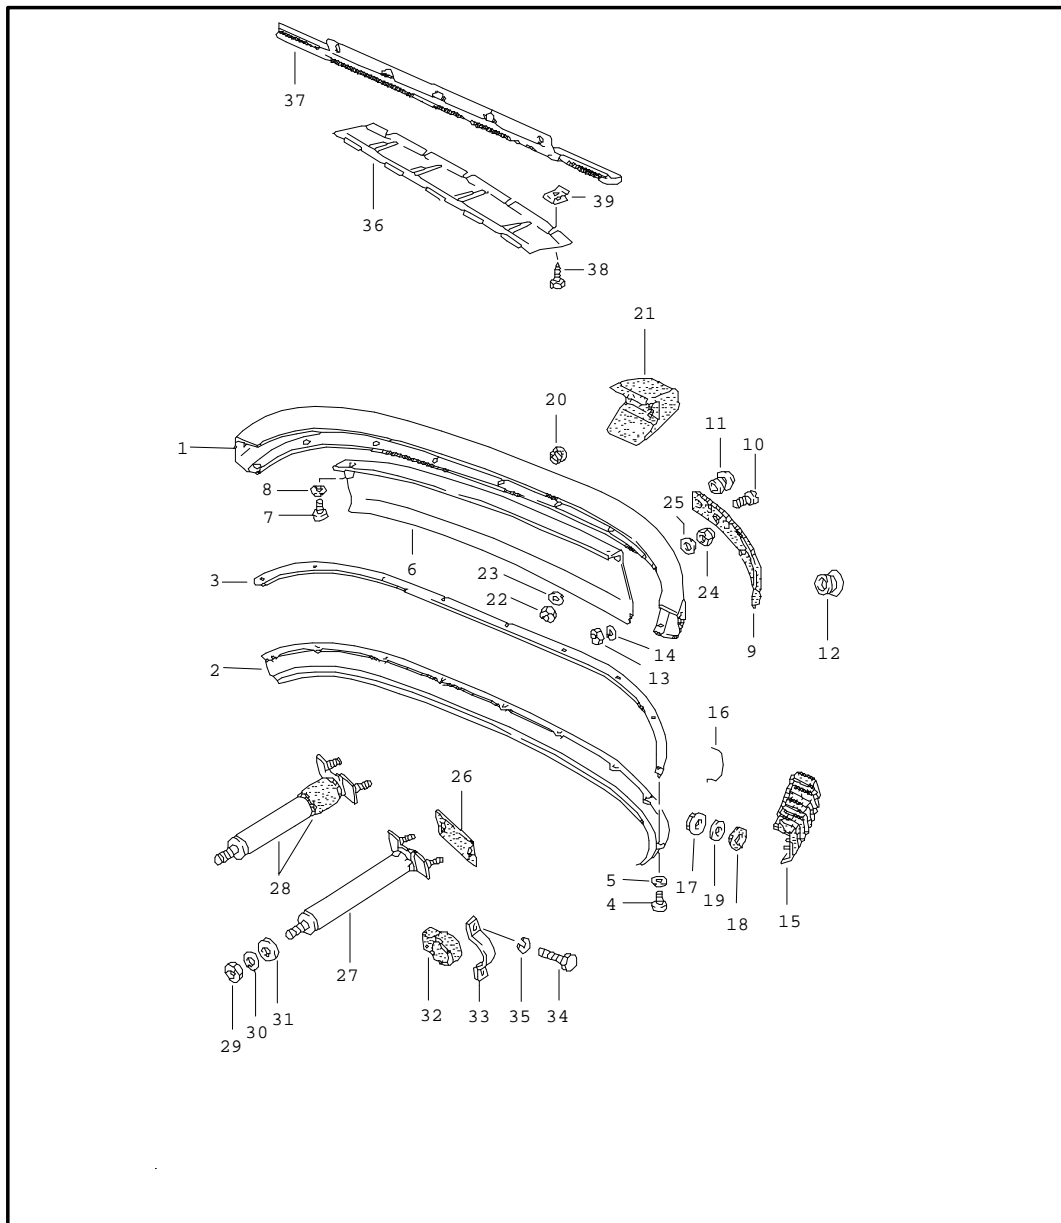

Model	Year	MG	SG	Illustration	Restrictions	Update	11:03	31.08.2004	PORSCHE	PET	PORSCHE
911	83	8	02	802-05		179					

Pos	Part Number	Name	Remarks	Qty	Model
		bumper	/H		
1	911 505 167 10	bumper	-82	1	SC
(1)	930 505 012 05	bumper	83	1	SC
(1)	930 505 012 00	bumper	-82	1	TURBO
(1)	930 505 012 05	bumper	83-	1	TURBO
2	911 505 171 01	rear embellisher		1	SC
(2) A	930 505 077 00	rear embellisher		1	TURBO
(2)	930 505 077 04	rear embellisher		1	TURBO
(3) A	911 505 345 03	piping		1	
(3)	911 505 345 03	piping		1	
4	900 278 024 09	screw M 6 X 10		8	
5	N 011 524 7	washer A 6,4		8	
6	930 505 511 00	heat protection		1	TURBO
7	900 278 024 09	screw M 6 X 10		3	TURBO
8	N 011 524 7	washer A 6,4		6	TURBO
9	911 505 099 01	protective moulding	/L -82	1	SC
(9)	911 505 099 04	protective moulding	/L 83-	1	SC
(9)	911 505 100 01	protective moulding	/R	1	SC
(9) A	930 505 089 00	protective moulding	/L -82	1	TURBO
(9)	930 505 089 00	protective moulding	/L -82	1	TURBO
(9) A	930 505 100 00	protective moulding	/R -82	1	TURBO
(9)	930 505 090 00	protective moulding	/R -82	1	TURBO
(9) A	930 505 099 01	protective moulding	/L 83-	1	TURBO
(9)	930 505 012 00	protective moulding	/L 83-	1	TURBO
(9) A	930 505 100 00	protective moulding	/R 83-	1	TURBO