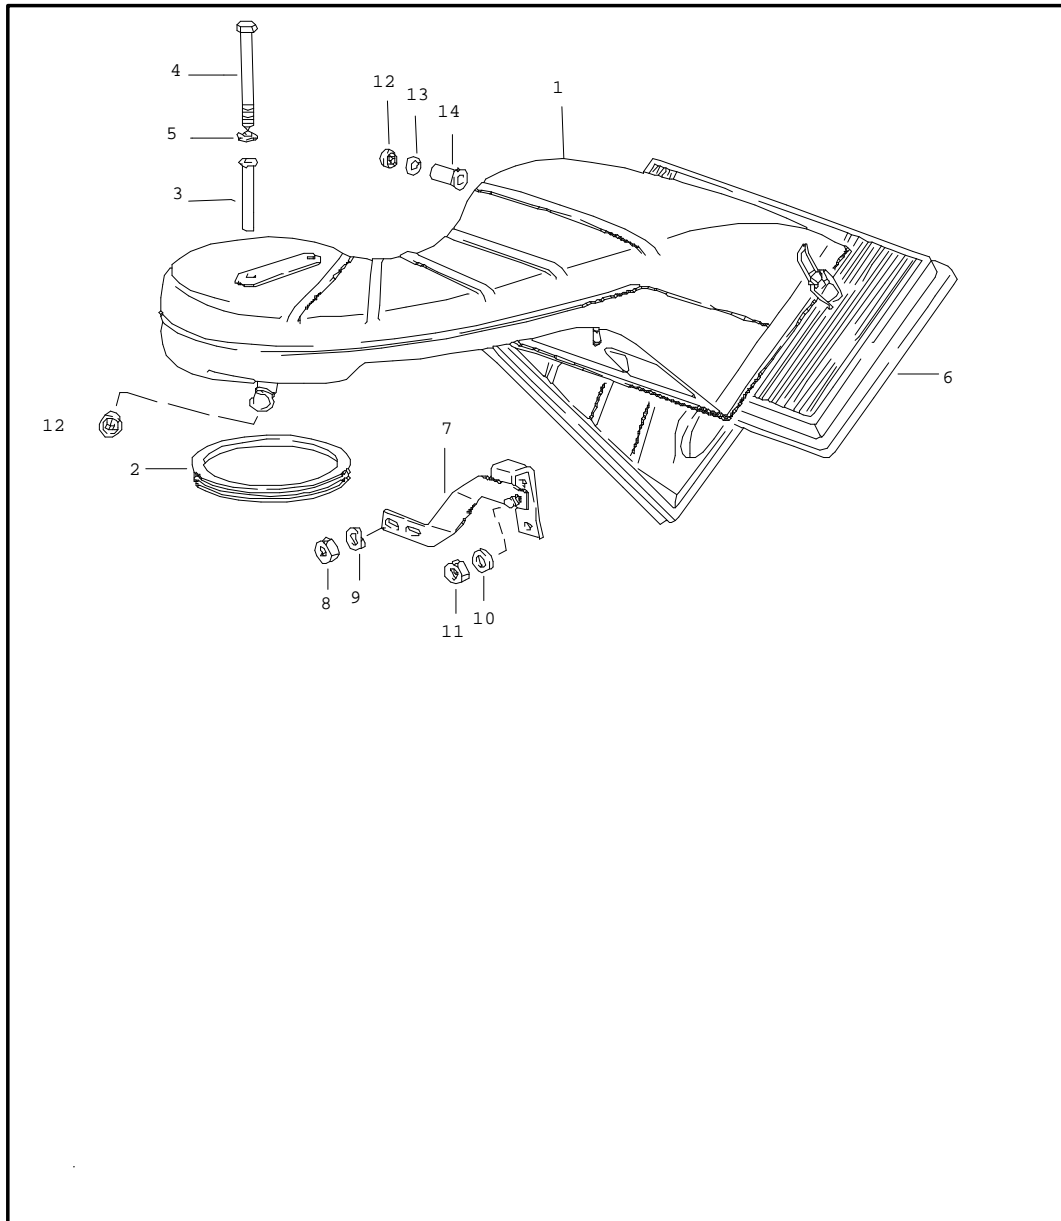

Model	Year	MG	SG	Illustration	Restrictions	Update	10:51	31.08.2004	PORSCHE	PET	PORSCHE
911	83	1	06	106-05		179					

Pos	Part Number	Name	Remarks	Qty	Model
		air cleaner			TURBO
1	930 110 020 01	air cleaner		1	
2	* 930 110 122 00	sealing ring		1	
-	930 110 121 02	support ring		1	
3	930 110 436 01	spacer sleeve		2	
4	900 074 023 02	hexagon-head bolt		2	
5	A N 011 524 7	washer		2	
5	N 011 524 7	washer 6,4		2	
6	930 110 185 02	air cleaner cartridge		1	
7	A 930 110 331 03	support		1	
7	930 110 331 03	support		1	
8	999 084 423 02	lock nut		1	
9	A 900 025 007 02	washer		2	
9	900 025 007 02	washer 8,4		2	
10	A N 012 241 8	spring washer		2	
10	N 012 241 8	spring washer B 8		2	
11	900 076 025 02	hexagon nut M 8		2	
12	911 106 415 01	pipe		1	M 026
13	999 591 369 02	locking washer		1	M 026
14	911 106 415 01	pipe		1	M 026
		- - - E N D - - -