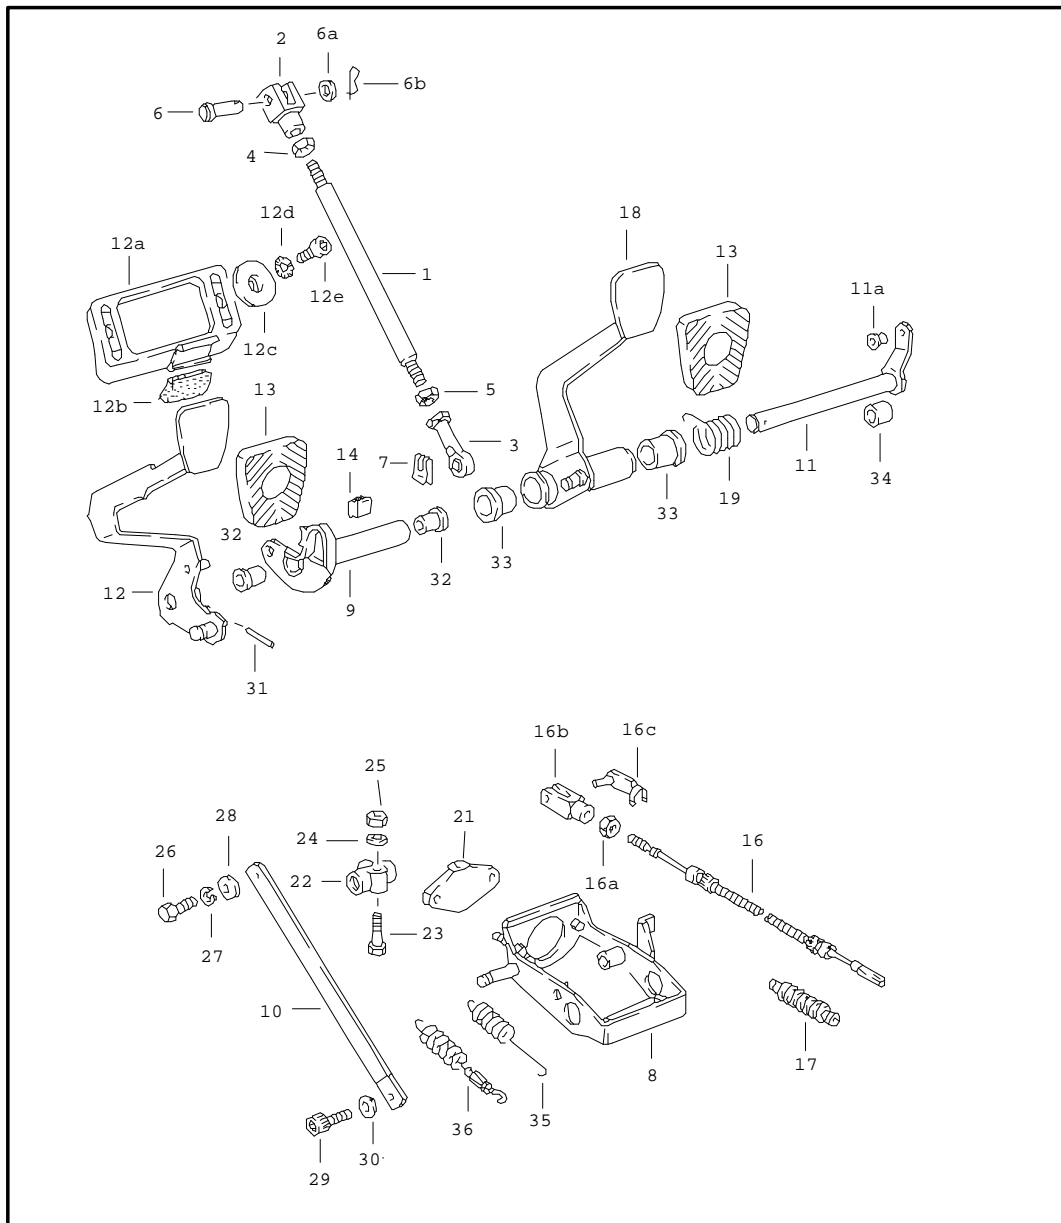

Model	Year	MG	SG	Illustration	Restrictions	Update	11:01	31.08.2004	PORSCHE	PET	PORSCHE
911	83	7	02	702-00		179					

Pos	Part Number	Name	Remarks	Qty	Model
		pedals	/LL		
1	911 423 523 01	push rod		1	
2	999 166 039 02	clevis		1	
3	999 593 116 02	swivel head		1	
4	900 157 002 02	hexagon nut M 10		1	
5	900 157 003 02	hexagon nut M 10		1	
6	900 087 037 02	bolt 10 H 11 X 28 X 23,5		1	
6A	900 031 005 02	washer 10,5		1	
6B	999 021 001 07	connector		1	
7	999 166 034 02	sl-lock		1	
8	911 423 065 04	bearing bracket		1	
9	911 423 062 00	bearing tube		1	
(9)	925 423 035 00	bearing tube		1	SC/SPM
10	911 423 082 00	strut		1	
11	930 423 027 01	clutch pedal shaft		1	SC
(11) E	930 423 027 04	clutch pedal shaft		1	TURBO
11A	901 423 343 00	bush		1	
12 A	911 423 077 05	clutch pedal	-81	1	
12	911 423 077 05	clutch pedal		1	
12A	901 423 036 00	stop		1	
12B	901 423 391 00	rubber stop		1	
12C	901 423 368 00	washer		2	
12D	N 012 130 2	shake-proof washer		2	TURBO
12E	900 119 025 02	pan-head screw M 5X15		2	
13	914 423 210 00	rubber pad		2