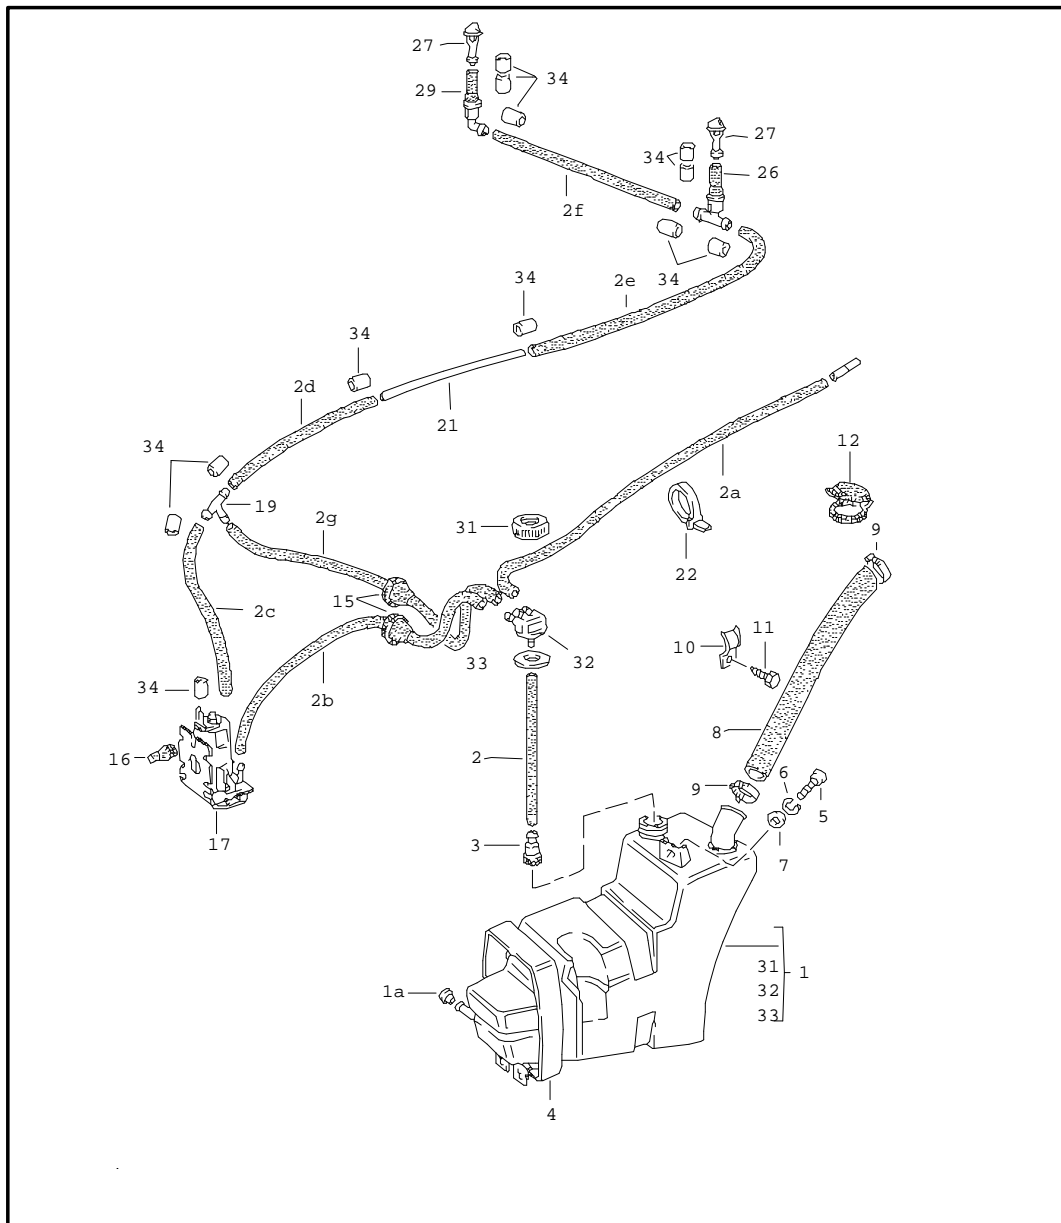

Model	Year	MG	SG	Illustration	Restrictions	Update	11:15	31.08.2004	PORSCHE	PET	PORSCHE
911	83	9	04	904-10		179					

Pos	Part Number	Name	Remarks	Qty	Model
		windscreen washer system			
1	911 628 075 08	water reservoir		1	
1	911 628 075 08	water reservoir	-79	1	M 288
1	911 628 075 07	water reservoir	80-	1	M 288
1A	999 703 013 50	plug		1	
-	N 020 301 1	hose PVC 4 X 6		X	
2	-	300 MM		1	
2A	-	800 MM		1	
2B	-	650 MM		1	
2C	-	150 MM		1	
2D	-	360 MM		1	
2E	-	360 MM		1	
2F	-	900 MM		1	
2G	-	500 MM		1	
3	911 628 749 00	t-piece water reservoir		1	
4	911 628 081 00	restraining strap		1	
5	N 010 217 9	hexagon-head bolt M 6 X 20		1	
6	N 012 007 2	lock ring A 6		1	
7	900 151 003 02	washer A 6,4		1	
8	911 628 236 00	filling hose 25 X 32 X 710		1	
9	999 512 356 02	hose clamp		2	
10	911 573 145 00	clamp		1	
11	900 187 025 02	hexagon-head tapping screw B 5,5 X 13		1