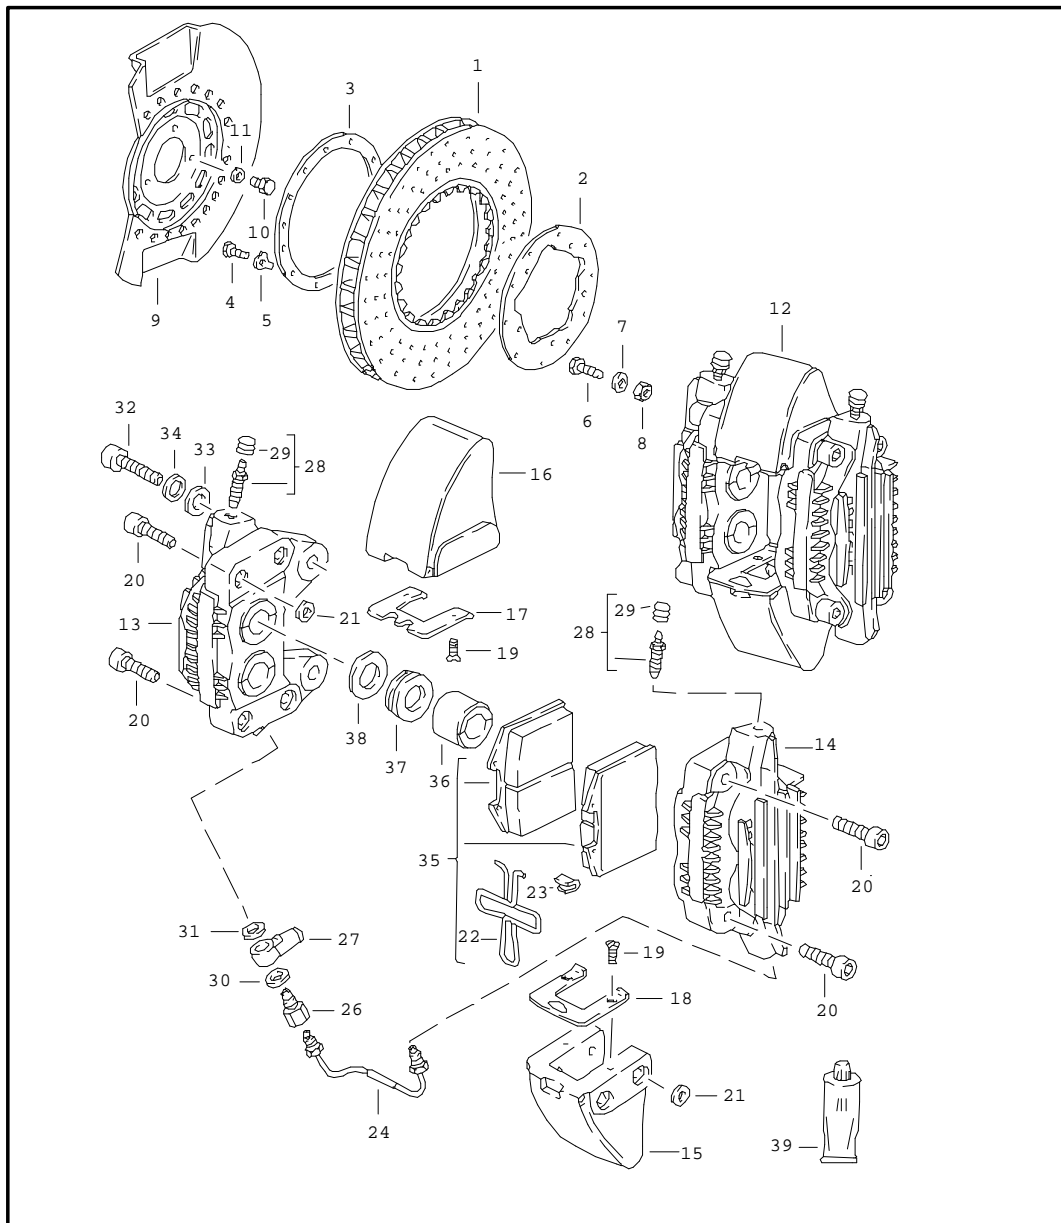

Model	Year	MG	SG	Illustration	Restrictions	Update	10:59	31.08.2004	PORSCHE	PET	PORSCHE
911	83	6	02	602-05		179					

Pos	Part Number	Name	Remarks	Qty	Model
		disc brake front axle			TURBO
1	930 351 047 00	brake disc	/L -80	1	
1	930 351 047 01	brake disc	/L 81-	1	
(1)	930 351 048 00	brake disc	/R -80	1	
(1)	930 351 048 01	brake disc	/R 81-	1	
2	930 351 457 01	brake flange	-80	2	
3	930 351 423 00	ring		2	
4	900 075 057 02	hexagon-head bolt M 6 X 16	-80	24	
5	900 039 002 02	tab washer	-80	24	
6	900 075 079 02	hexagon-head bolt M 8 X 22		10	
7	A N 012 241 8	spring washer B 8 X 15		10	
7	N 012 241 8	spring washer B 8		10	
8	900 076 025 02	hexagon nut M 8		10	
9	A 930 351 803 01	protective plate		2	
9	930 351 803 01	protective plate		2	
10	N 010 235 3	hexagon-head bolt M 8 X 10		6	
11	N 012 241 8	spring washer B 8		6	
12	930 351 091 03	brake calliper without brake pad	/L	1	
(12)	930 351 092 03	brake calliper without brake pad	/R	1	
13	930 351 091 03	brake calliper	/L	1	
(13)	930 351 092 03	brake calliper	/R	1