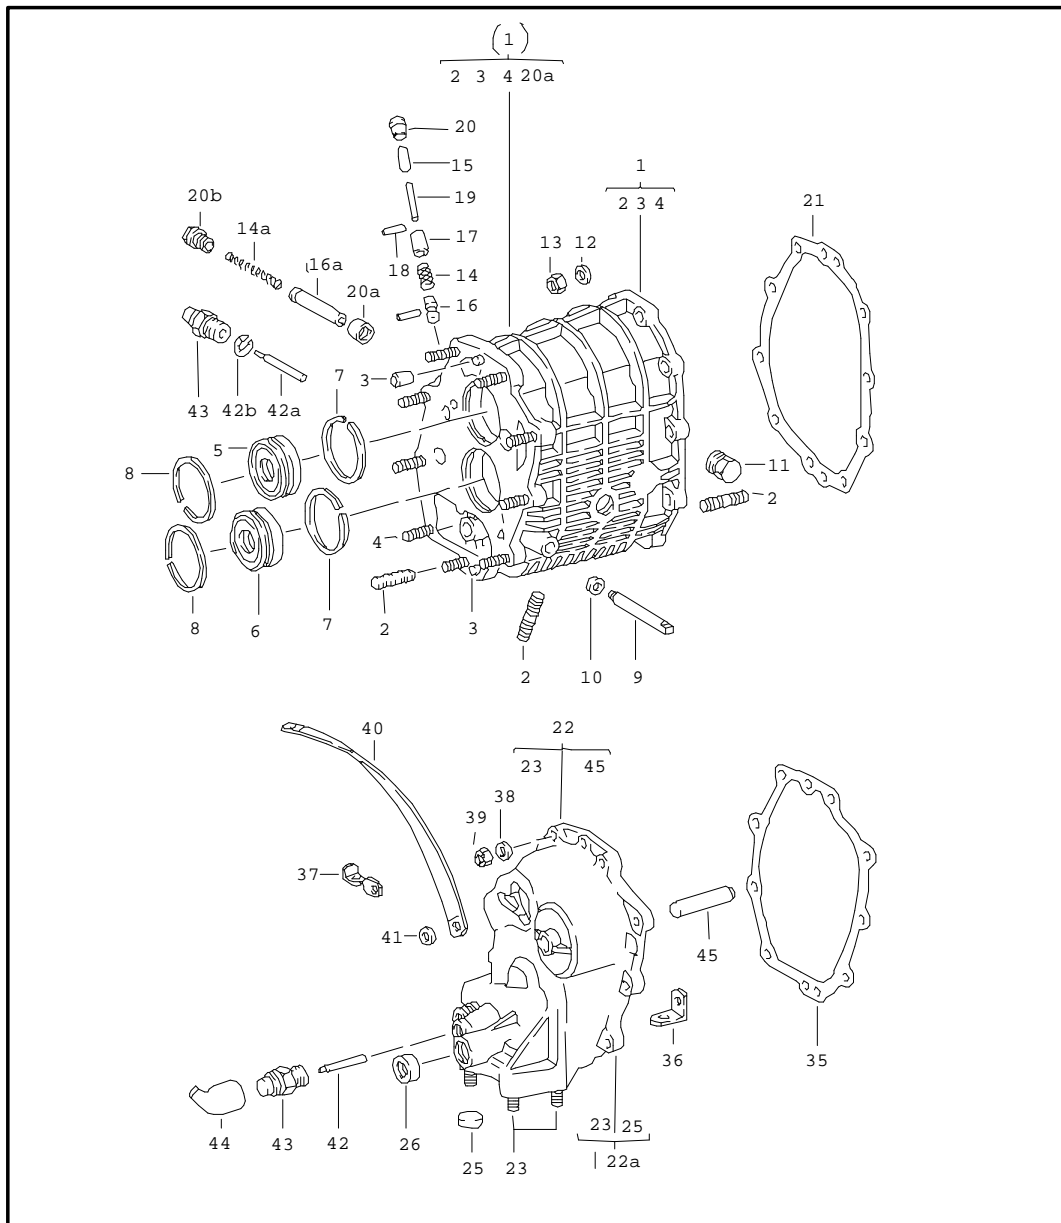

Model	Year	MG	SG	Illustration	Restrictions	Update	10:56	31.08.2004	PORSCHE	PET	PORSCHE
911	83	3	02	302-05		179					

Pos	Part Number	Name	Remarks	Qty	Model
		gear housing transmission cover			
1	915 301 902 00	gear housing		1	SC
(1)	930 301 911 00	gear housing		1	TURBO
2	A 999 062 139 02	stud		13	
2	999 062 139 02	stud M 8 X 26		13	
(2)	A 999 062 007 02	stud		1	TURBO
(2)	999 062 007 02	stud M 8 X 22		1	TURBO
(2)	A 999 062 052 02	stud		1	TURBO
(2)	999 062 052 02	stud M 8 X 42		1	TURBO
(2)	A 999 062 010 02	stud		3	TURBO
(2)	999 062 010 02	stud M 8 X 35		3	TURBO
3	900 012 110 00	straight pin 10M 6 X 14		2	
4	A 999 062 044 02	stud		2	SC
4	999 062 044 02	stud M 8 X 30		2	SC
(4)	A 999 062 009 02	stud		1	TURBO
(4)	999 062 009 02	stud M 8 X 28		1	TURBO
5	999 110 025 00	cylindrical-roller bearing		1	
6	915 302 399 05	cylindrical-roller bearing		1	SC
6	999 110 076 00	cylindrical-roller bearing		1	TURBO
7	900 111 001 00	snap ring SP 62		2	
8	999 152 031 01	snap ring SB 68		2