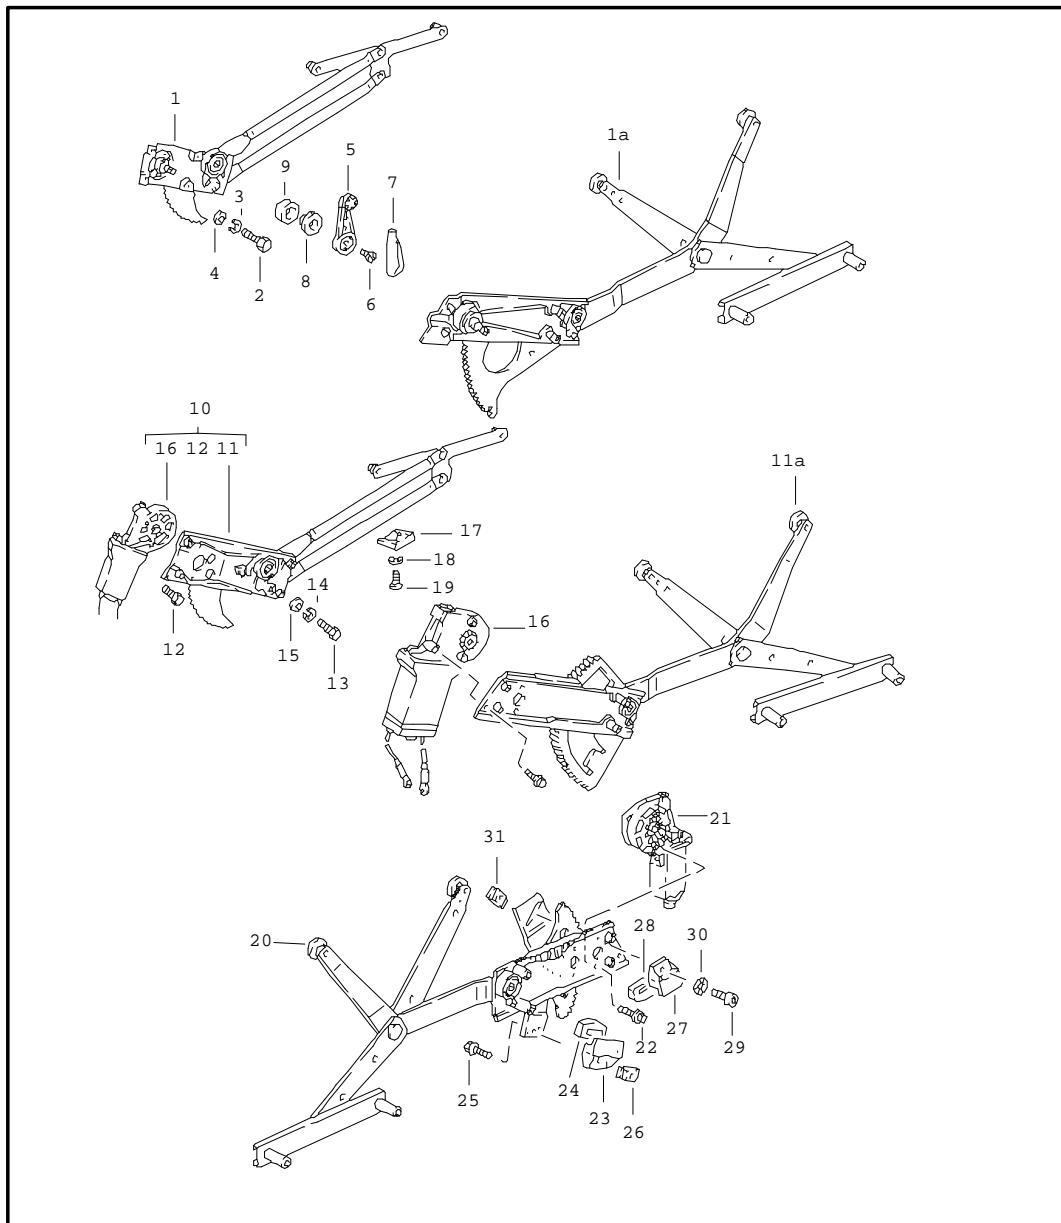

Model	Year	MG	SG	Illustration	Restrictions	Update	11:04	31.08.2004	PORSCHE	PET	PORSCHE
911	83	8	04	804-10		179					

Pos	Part Number	Name	Remarks	Qty	Model
		power windows			
		mechanical	-79		
		see tpi group 8 NR.5/80			
		see group 8/05/00 use also: POS.11	80-		
(1A)	911 542 929 03	cross-arm	/L	1	COUPE
(1A)	911 542 929 42	cross-arm	/L	1	TARGA
1A	911 542 930 03	cross-arm	/R	1	COUPE
(1A)	911 542 930 42	cross-arm	/R	1	TARGA
2	N 010 210 13	hexagon-head bolt M 6 X 10		8	
3	N 012 006 4	lock ring B 6		8	
4	N 011 524 7	washer 6,4		8	
5	911 542 471 01	window crank		2	
6	911 542 475 00	conical screw		2	
7	901 542 482 20	cover		2	
8	901 552 891 20	rose		2	
9	901 542 495 20	sealing ring		2	
		electric	80-		
(11A) A	911 542 935 28	cross-arm	/L 80-	1	COUPE
(11A)	911 542 935 28	cross-arm without engine and transmission	/L 80-	1	COUPE
11A A	911 542 936 28	cross-arm	/R 80-	1	COUPE
11A	911 542 936 28	cross-arm without engine and transmission	/R 80-	1	COUPE